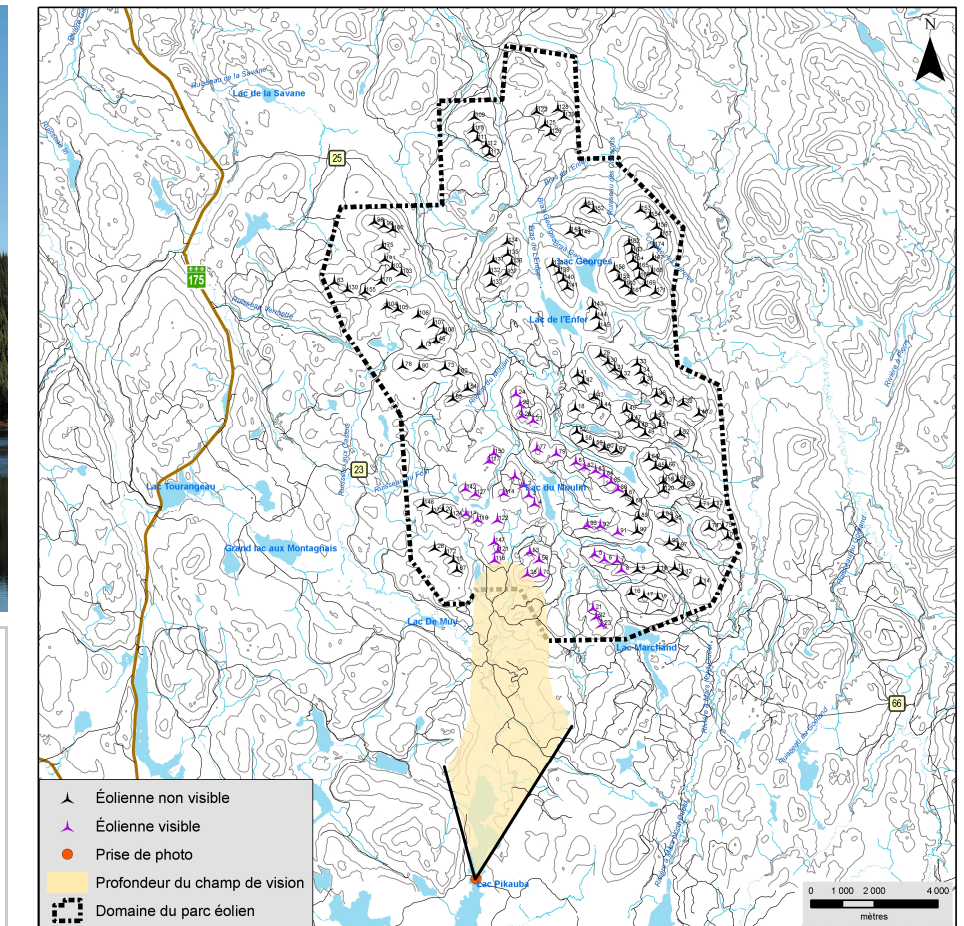

Panorama original

Localisation

**Parc éolien de la
Rivière-du-Moulin**

Photographie

Coordonnée X, Y 258 964, 5 298 471 m
 MTM, zone 7
 Direction de la photographie 5°
 Distance focale 50 mm
 Hauteur de la prise de photo 1,60 m
 Date de la prise de photo 2010/10/04 ; 9 h 22

Simulation

Configuration des éoliennes Configuration 11
 Modèle des éoliennes REpower MM82 et MM92
 Nombre total d'éoliennes 175
 Nombre d'éoliennes visibles 41
 Distance de l'éolienne la plus rapprochée 8,9 km
 Distance de l'éolienne la plus éloignée 15,3 km

N/Réf. : 08026-200

Conception : Charles-Olivier Bienvenue, géog.

Vérification : Francis Caron. B.A.A., M. Env.

Date : 2010/10/28