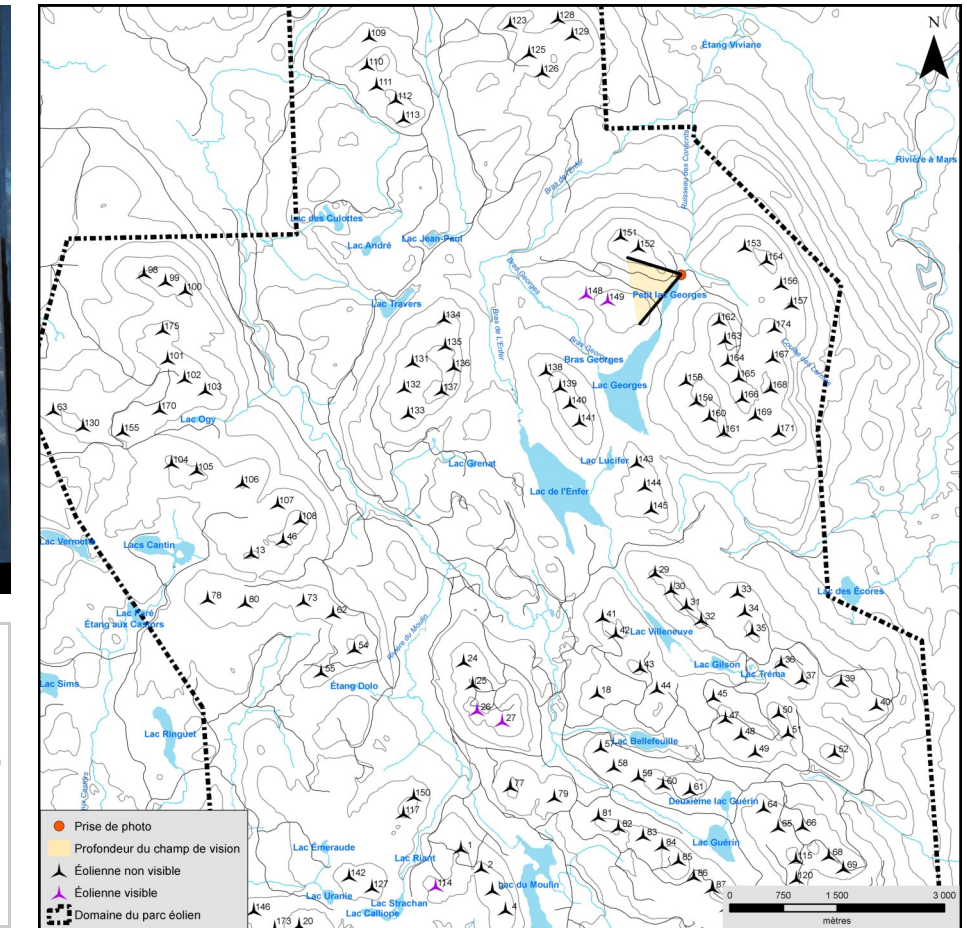

Panorama original

Localisation

Photographie

Coordonnée X, Y 263 256, 5 319 170 m
MTM, zone 7
Direction de la photographie 240°
Distance focale 50 mm
Hauteur de la prise de photo 1,60 m
Date de la prise de photo 2008/12/19 ; 9 h 38

Simulation

Configuration des éoliennes Configuration 11
Modèle des éoliennes REpower MM82 et MM92
Nombre total d'éoliennes 175
Nombre d'éoliennes visibles 2
Distance de l'éolienne la plus rapprochée 1,1 km
Distance de l'éolienne la plus éloignée 1,4 km

N/Réf. : 08026-200

Conception : Charles-Olivier Bienvenue, géog.

Vérification : Francis Caron, B.A.A., M. Env.

Date : 2012/03/08