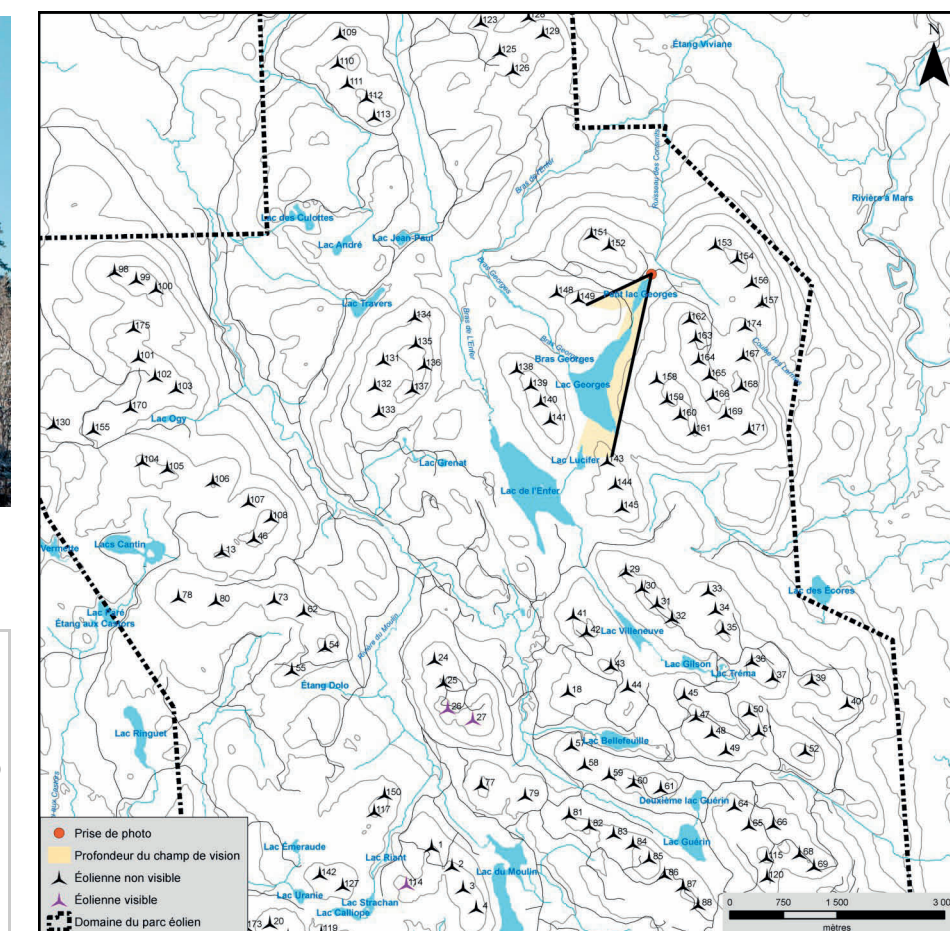

Panorama original

Localisation

	Photographie	Simulation	
	Coordonnée X, Y 263 256, 5 319 170 m	Configuration des éoliennes Configuration 11	 <p>N/Réf. : 08026-200</p> <p>Conception : Charles-Olivier Bienvenue, géog.</p> <p>Vérification : Francis Caron, B.A.A., M. Env.</p> <p>Date : 2012/03/08</p>
	MTM, zone 7	Modèle des éoliennes REpower MM82 et MM92	
	Direction de la photographie 230°	Nombre total d'éoliennes 175	
	Distance focale 50 mm	Nombre d'éoliennes visibles 3	
	Hauteur de la prise de photo 1,60 m	Distance de l'éolienne la plus rapprochée 1,1 km	
	Date de la prise de photo 2008/12/19 ; 9 h 38	Distance de l'éolienne la plus éloignée 9,1 km	