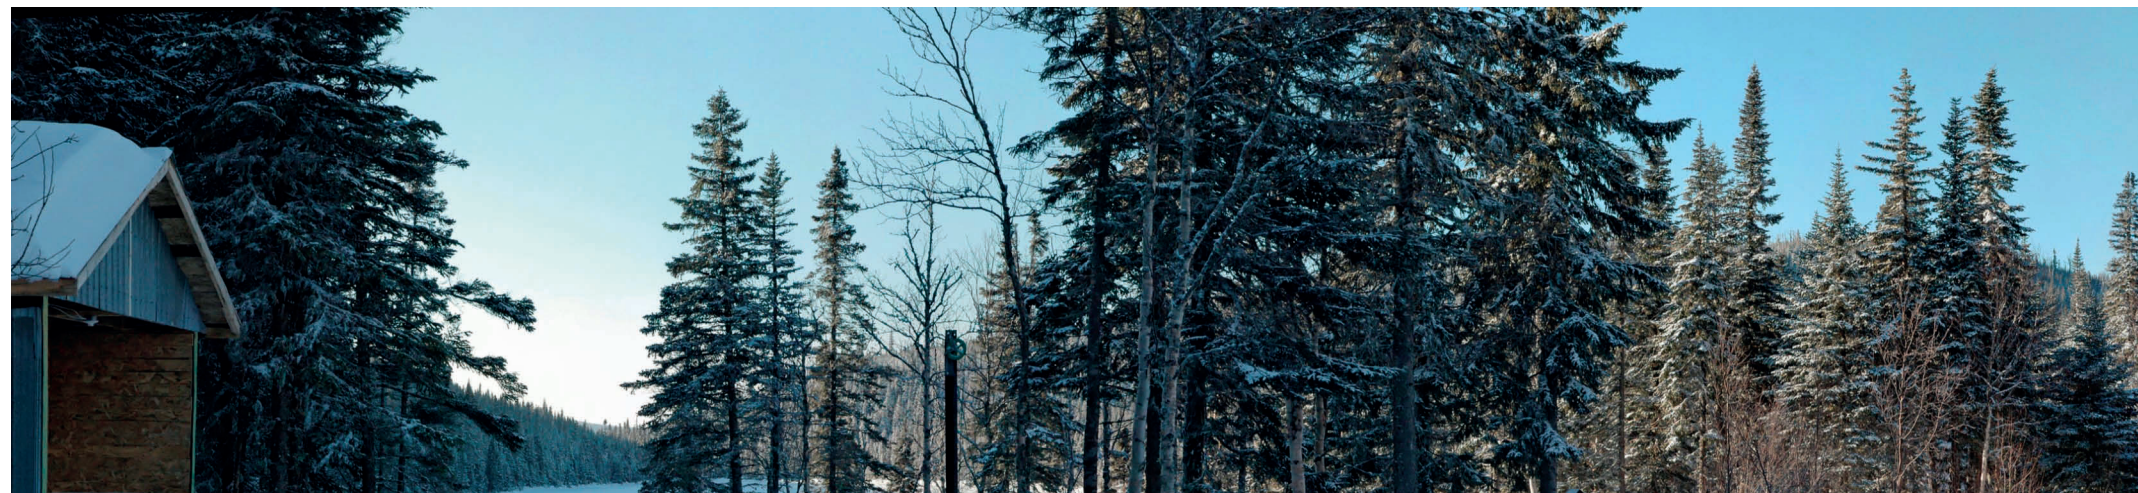

Panorama original

Localisation

	Photographie	Simulation	
	Coordonnée X, Y 263 256, 5 319 170 m	Configuration des éoliennes Configuration 11	 <p>N/Réf. : 08026-200</p> <p>Conception : Charles-Olivier Bienvenue, géog.</p> <p>Vérification : Francis Caron, B.A.A., M. Env.</p> <p>Date : 2012/03/08</p>
	MTM, zone 7	Modèle des éoliennes REpower MM82 et MM92	
	Direction de la photographie 230°	Nombre total d'éoliennes 175	
	Distance focale 50 mm	Nombre d'éoliennes visibles 3	
	Hauteur de la prise de photo 1,60 m	Distance de l'éolienne la plus rapprochée 1,1 km	
	Date de la prise de photo 2008/12/19 ; 9 h 38	Distance de l'éolienne la plus éloignée 9,1 km	