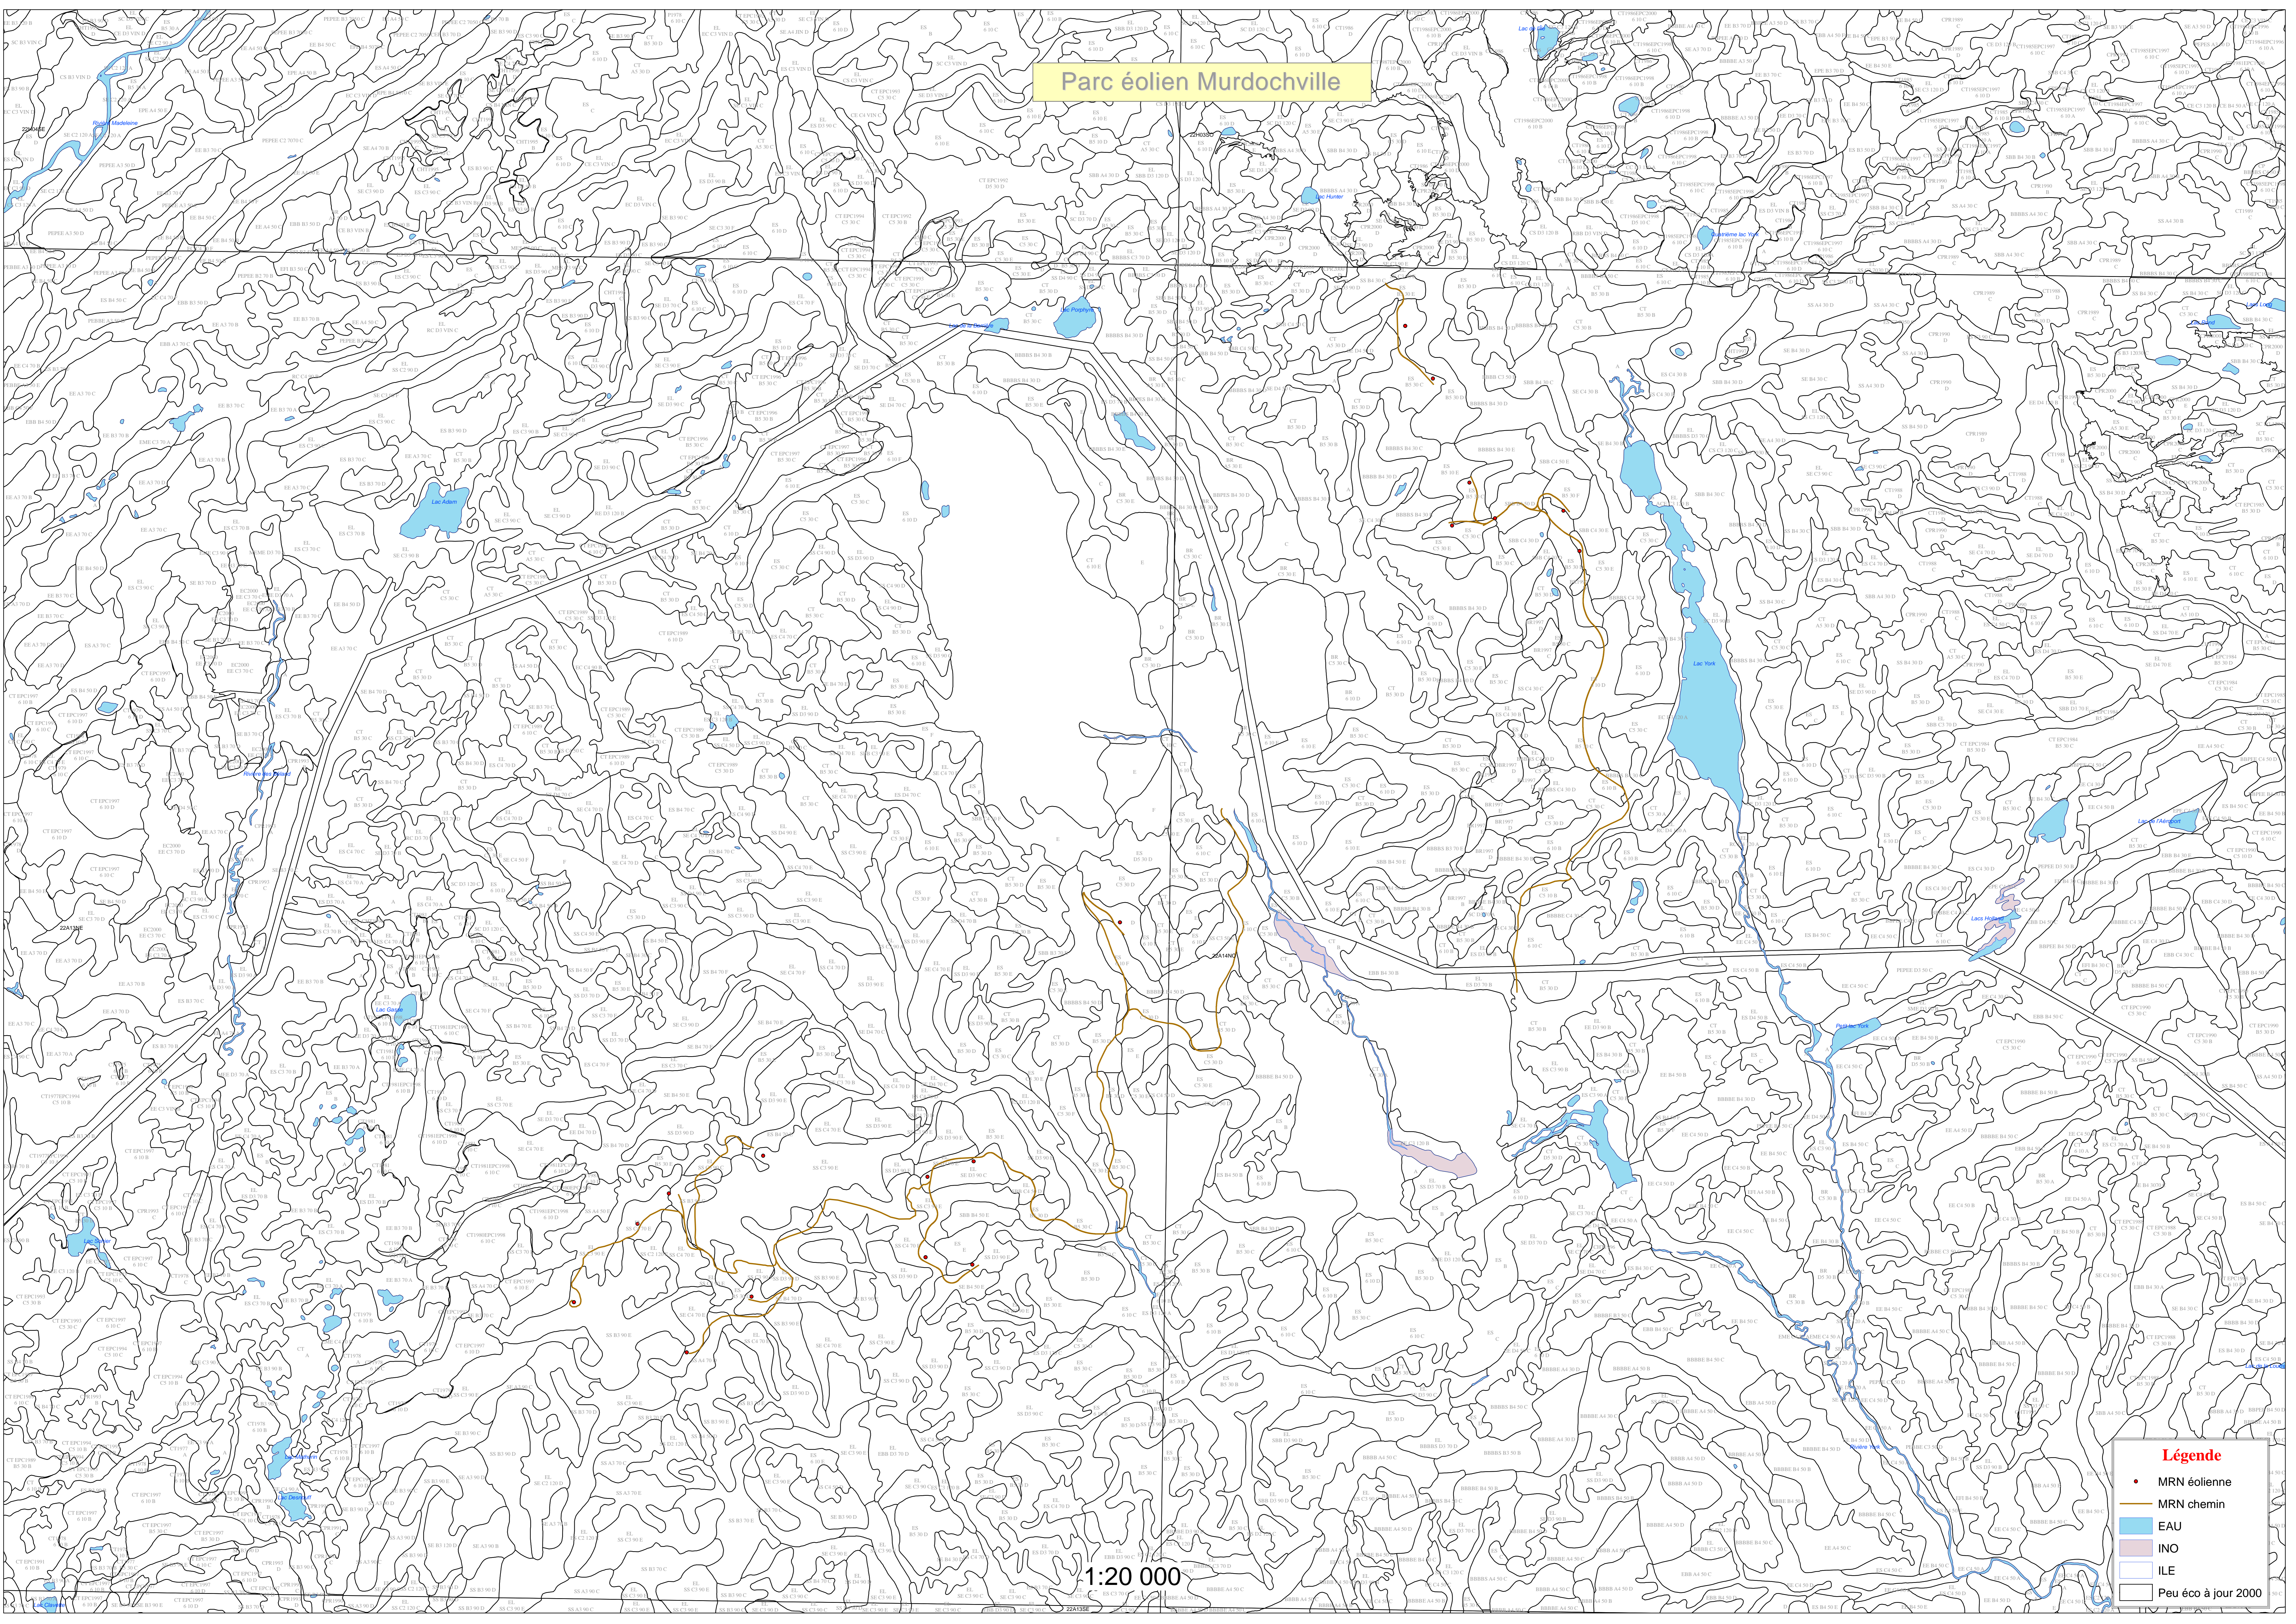

# Parc éolien Murdochville

**Légende**

- MRN éolienne
- MRN chemin
- EAU
- INO
- ILE
- Peu éco à jour 2000

1:20 000