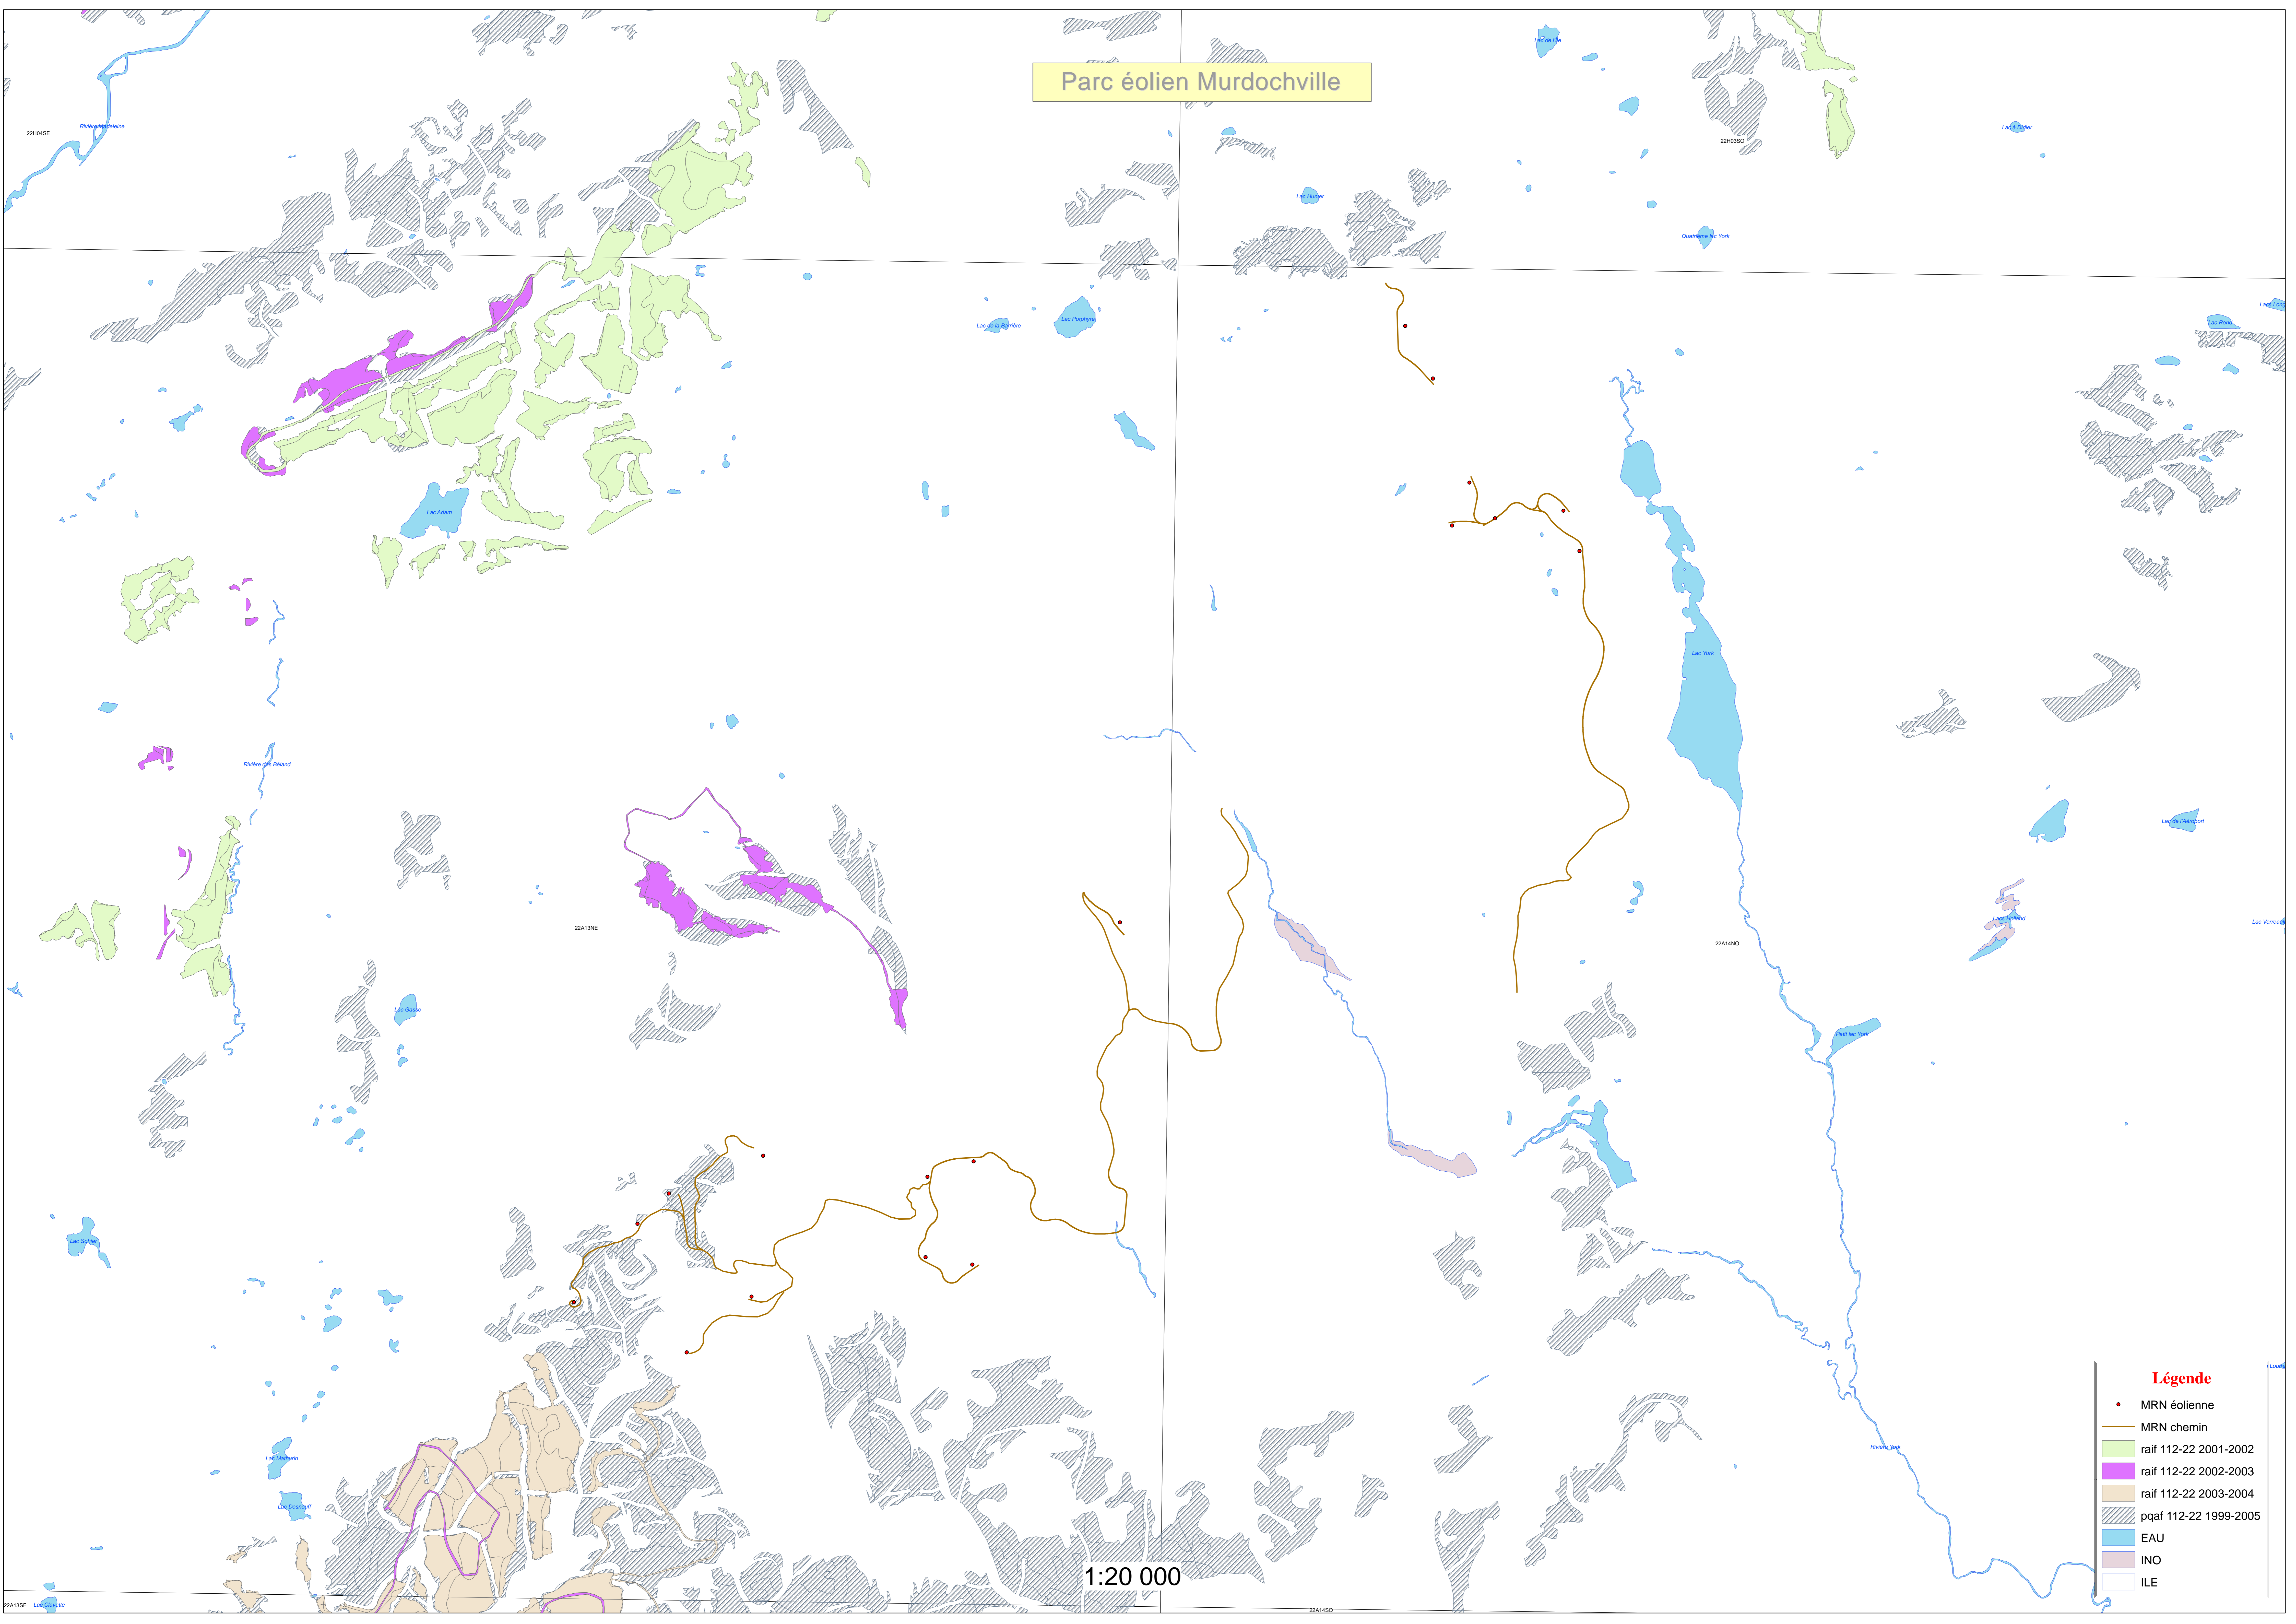

# Parc éolien Murdochville

**Légende**

- MRN éolienne
- MRN chemin
- raif 112-22 2001-2002
- raif 112-22 2002-2003
- raif 112-22 2003-2004
- ppaf 112-22 1999-2005
- EAU
- INO
- ILE

1:20 000