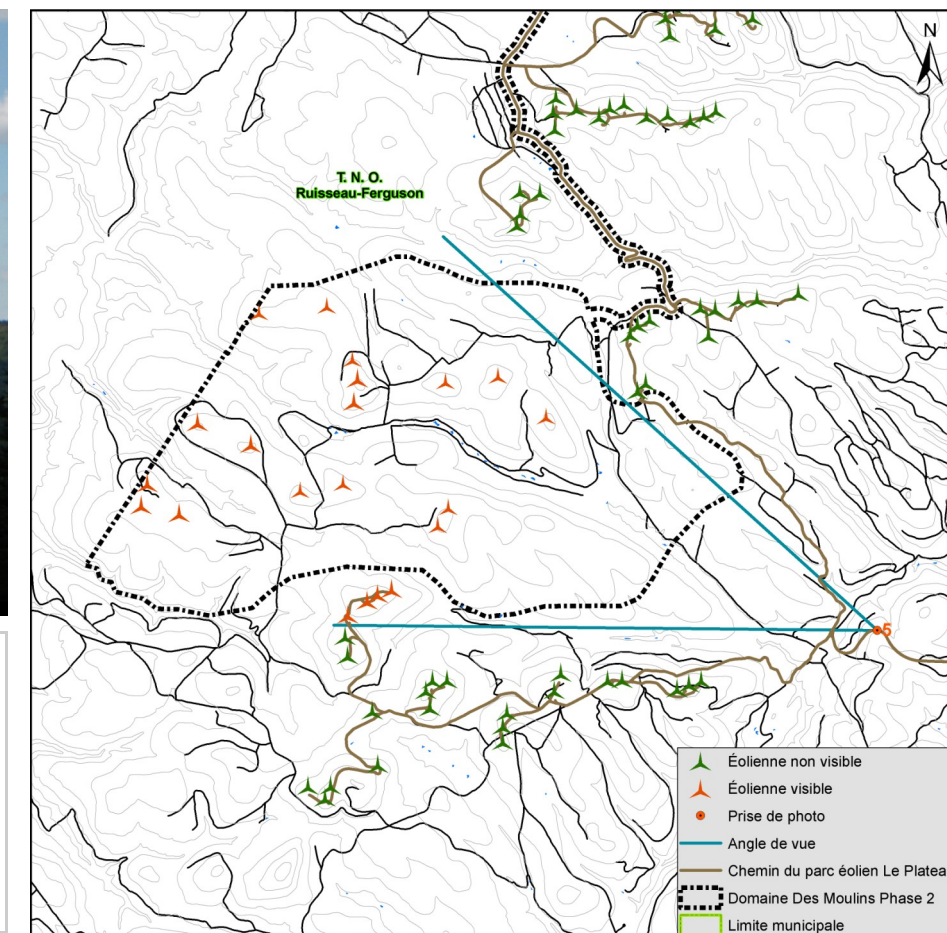

Panorama original

Localisation

**Parc éolien
Des Moulins Phase 2**

Photographie

Coordonnées X, Y 314 318, 5 319 125 m
 MTM, zone 6
 Direction de la photographie 130°
 Hauteur de la prise de photo 1,50 m
 Date de la prise de photo 2011/09/08

Simulation visuelle du parc éolien Des Moulins Phase 2

Configuration des éoliennes DM2 - 20111011
 Modèle des éoliennes Enercon E82
 Nombre total d'éoliennes Des Moulins Phase 2 7
 Nombre d'éoliennes visibles Des Moulins Phase 2 7
 Distance de l'éolienne la plus rapprochée 10,5 km
 Distance de l'éolienne la plus éloignée 13,8 km