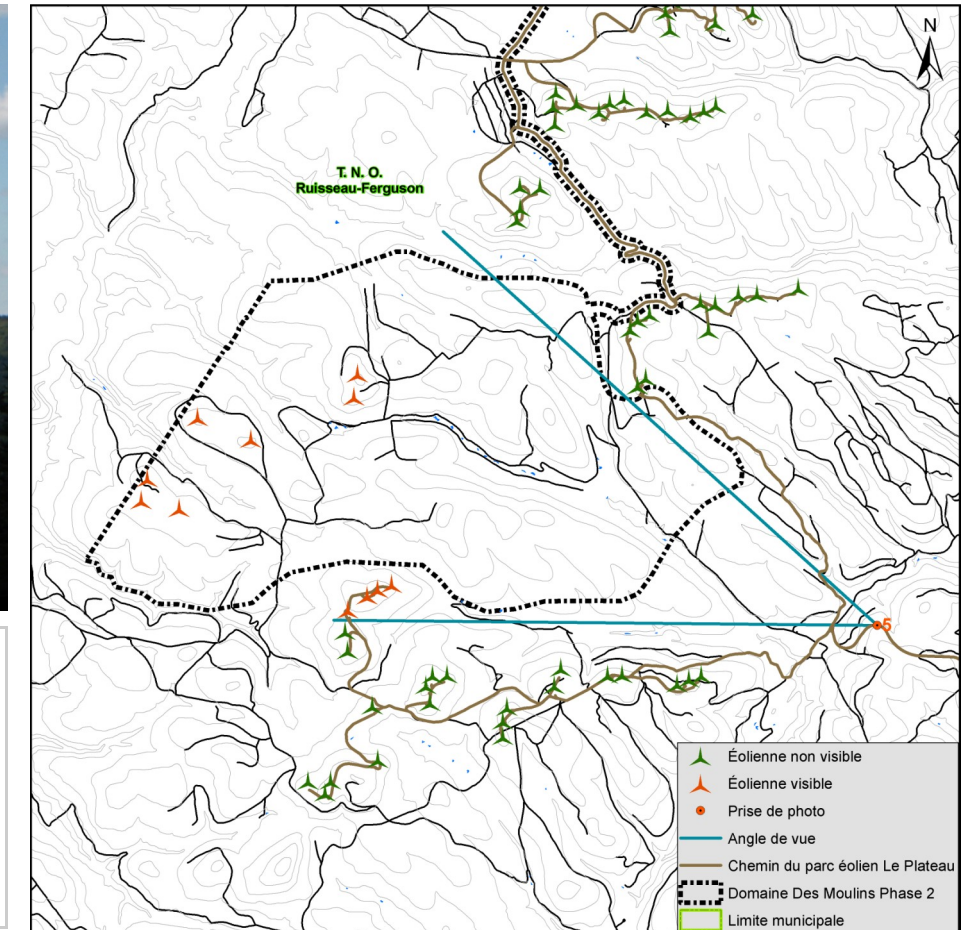

Panorama original

Localisation

**Parc éolien
Des Moullins Phase 2**

Photographie

Coordonnées X, Y 314 318, 5 319 125 m
 MTM, zone 6
 Direction de la photographie 130°
 Hauteur de la prise de photo 1,50 m
 Date de la prise de photo 2011/09/08

Simulation visuelle du parc éolien Des Moullins Phase 2

Configuration des éoliennes DM2 - 20111011
 Modèle des éoliennes Enercon E82
 Nombre total d'éoliennes Des Moullins Phase 2 7
 Nombre d'éoliennes visibles Des Moullins Phase 2 7
 Distance de l'éolienne la plus rapprochée 10,5 km
 Distance de l'éolienne la plus éloignée 13,8 km