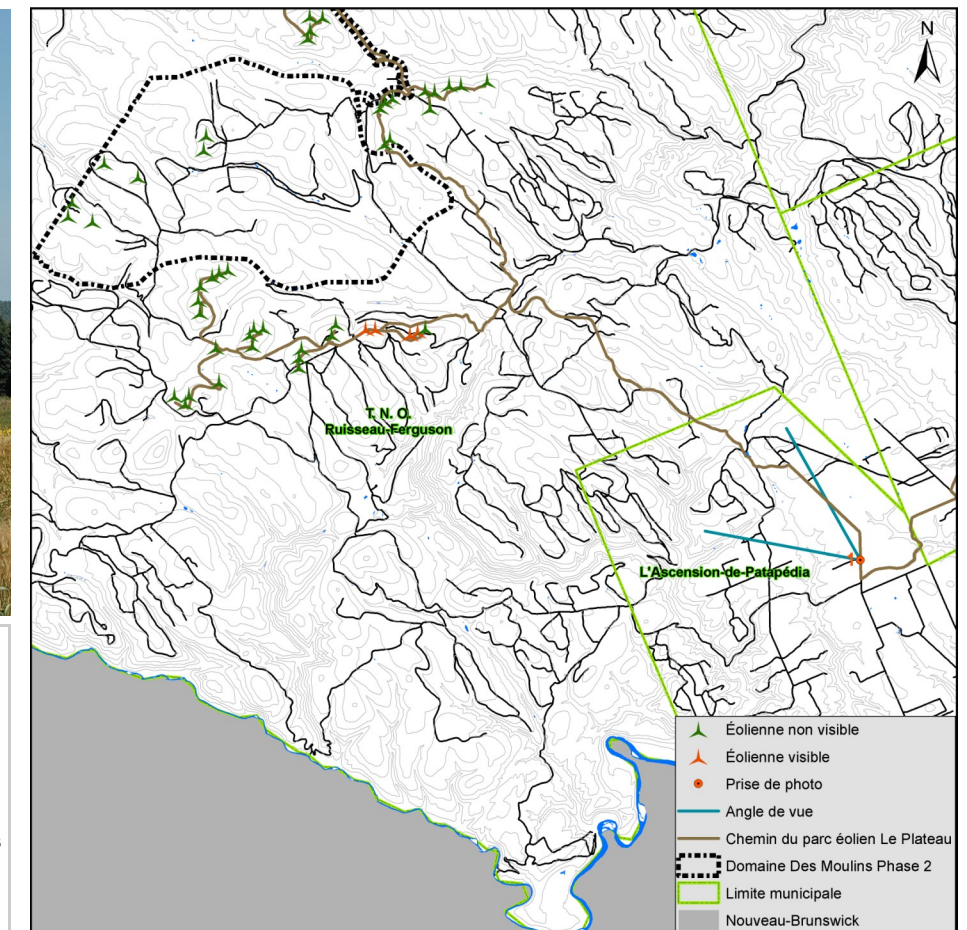

Panorama original

Localisation

**Parc éolien
Des Moulins Phase 2**

Photographie

Coordonnées X, Y 323 514, 5 311 339 m
 MTM, zone 6
 Direction de la photographie 300°
 Hauteur de la prise de photo 1,50 m
 Date de la prise de photo 2008/10/07

Simulation visuelle du parc éolien Des Moulins Phase 2

Configuration des éoliennes DM2 - 20111011
 Modèle des éoliennes Enercon E82
 Nombre total d'éoliennes Des Moulins Phase 2 7
 Nombre d'éoliennes visibles Des Moulins Phase 2 0
 Distance de l'éolienne la plus rapprochée Aucune éolienne visible - Des Moulins Phase 2
 Distance de l'éolienne la plus éloignée Aucune éolienne visible - Des Moulins Phase 2