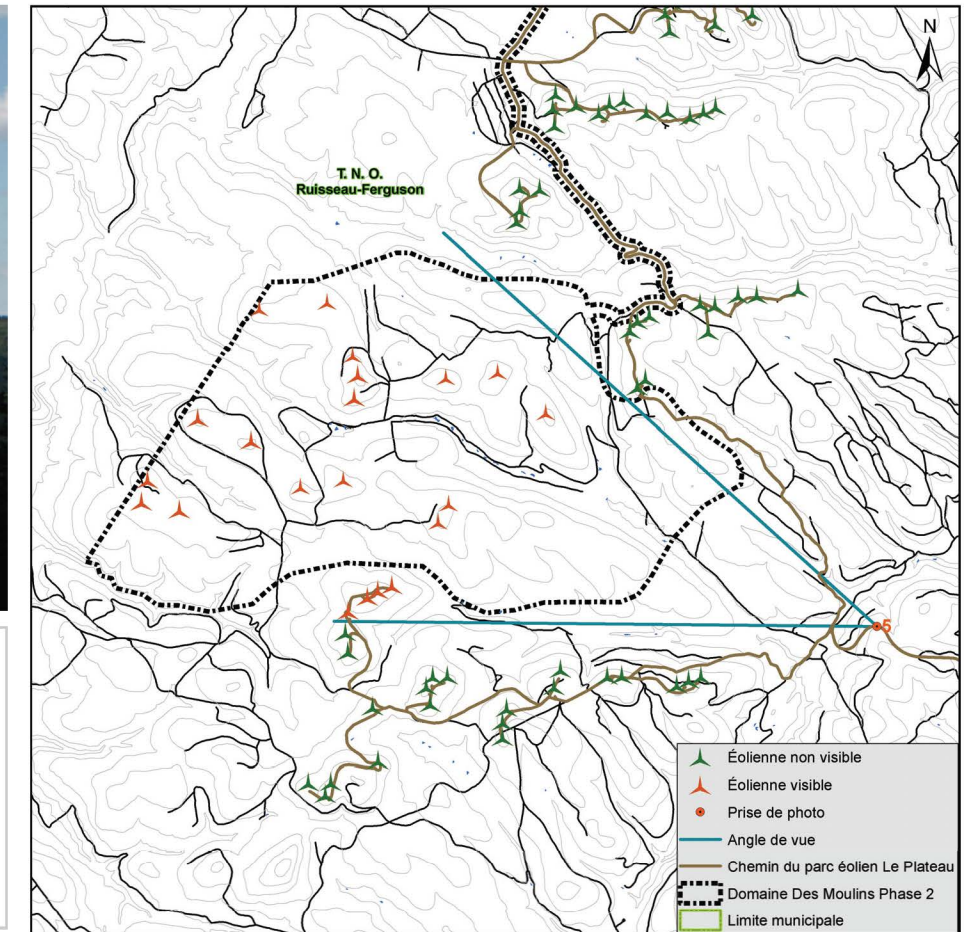

Panorama original

Localisation

**Parc éolien
Des Moulins Phase 2**

Photographie

Coordonnées X, Y 314 318, 5 319 125 m
MTM, zone 6
Direction de la photographie 130°
Hauteur de la prise de photo 1,50 m
Date de la prise de photo 2011/09/08

Simulation visuelle du parc éolien Des Moulins Phase 2

Configuration des éoliennes DM2 - 20111011
Modèle des éoliennes Enercon E82
Nombre total d'éoliennes Des Moulins Phase 2 7
Nombre d'éoliennes visibles Des Moulins Phase 2 7
Distance de l'éolienne la plus rapprochée 10,5 km
Distance de l'éolienne la plus éloignée 13,8 km