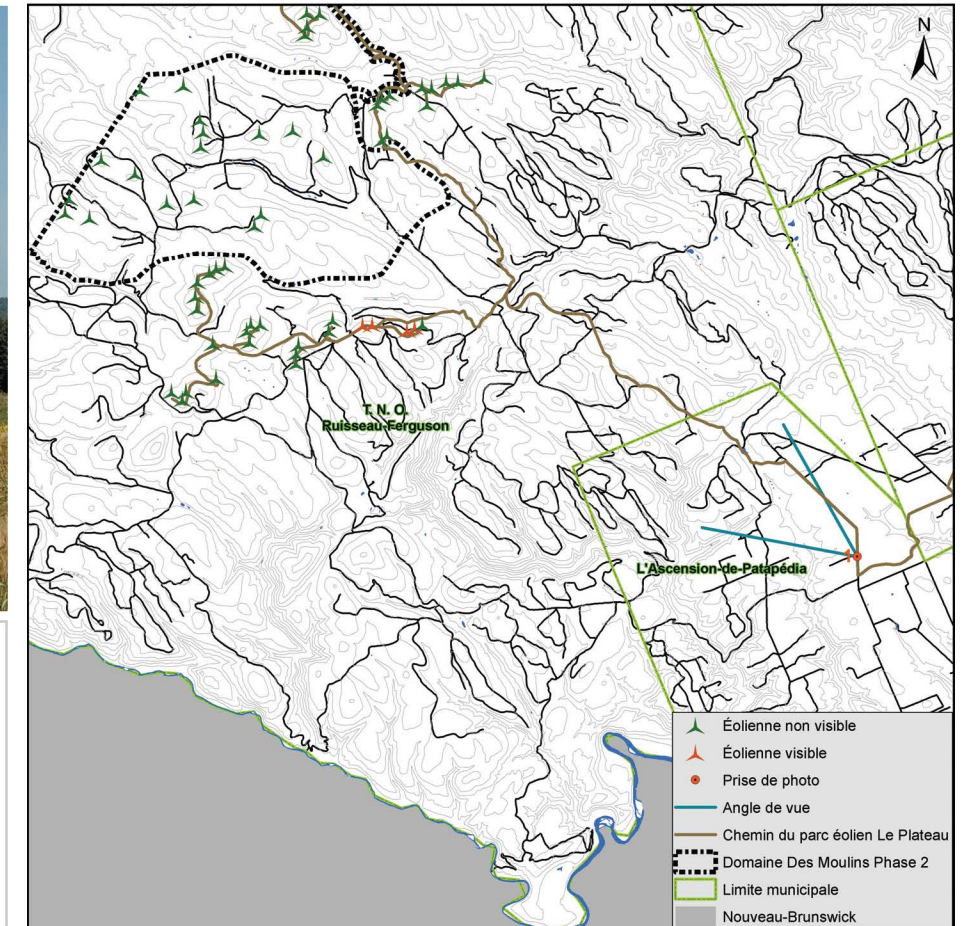

Panorama original

Localisation

**Parc éolien  
Des Moulins Phase 2**

**Photographie**

Coordonnées X, Y 323 514, 5 311 339 m  
MTM, zone 6  
Direction de la photographie 300°  
Hauteur de la prise de photo 1,50 m  
Date de la prise de photo 2008/10/07

**Simulation visuelle du parc éolien Des Moulins Phase 2**

Configuration des éoliennes DM2 - 20111011  
Modèle des éoliennes Enercon E82  
Nombre total d'éoliennes Des Moulins Phase 2 7  
Nombre d'éoliennes visibles Des Moulins Phase 2 0  
Distance de l'éolienne la plus rapprochée Aucune éolienne visible - Des Moulins Phase 2  
Distance de l'éolienne la plus éloignée Aucune éolienne visible - Des Moulins Phase 2