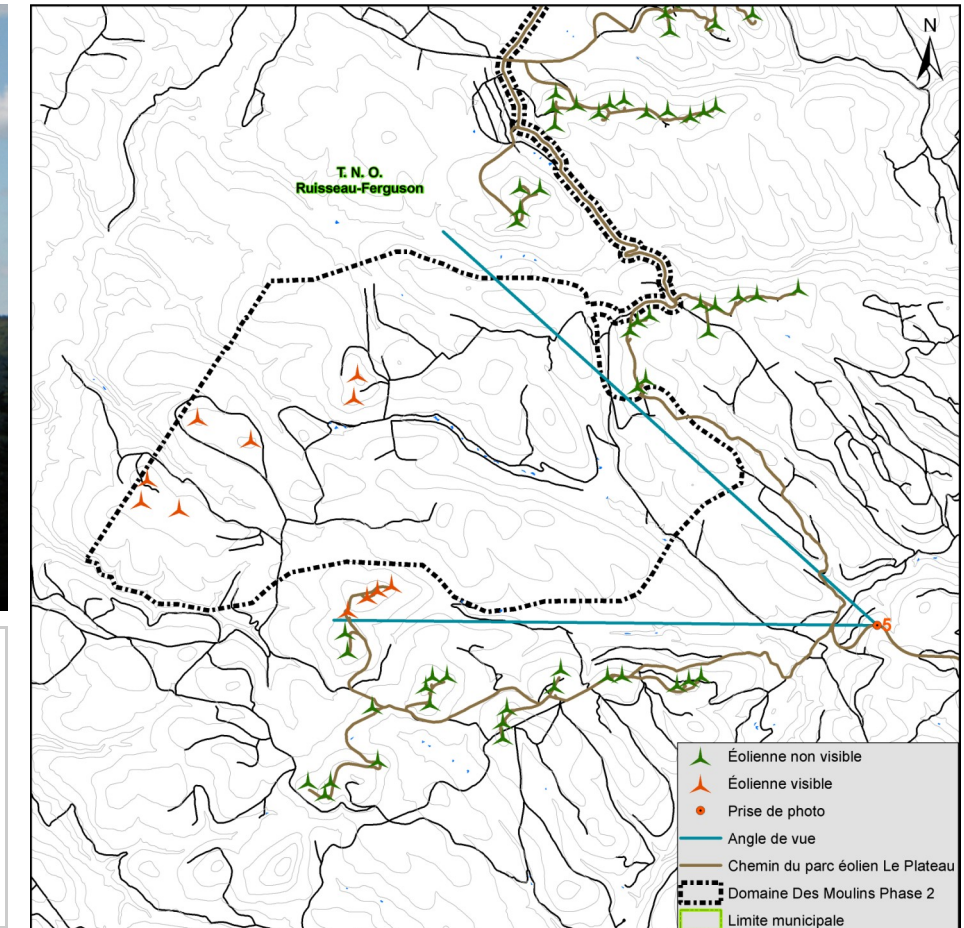

Panorama original

Localisation

**Parc éolien
Des Moulins Phase 2**

Photographie

Coordonnées X, Y 314 318, 5 319 125 m
 MTM, zone 6
 Direction de la photographie 130°
 Hauteur de la prise de photo 1,50 m
 Date de la prise de photo 2011/09/08

Simulation visuelle du parc éolien Des Moulins Phase 2

Configuration des éoliennes DM2 - 20111011
 Modèle des éoliennes Enercon E82
 Nombre total d'éoliennes Des Moulins Phase 2 7
 Nombre d'éoliennes visibles Des Moulins Phase 2 7
 Distance de l'éolienne la plus rapprochée 10,5 km
 Distance de l'éolienne la plus éloignée 13,8 km

N/Réf. : 10100030-AV3

Date : 2011/10/26

- Éolienne non visible
- Éolienne visible
- Prise de photo
- Angle de vue
- Chemin du parc éolien Le Plateau
- Domaine Des Moulins Phase 2
- Limite municipale