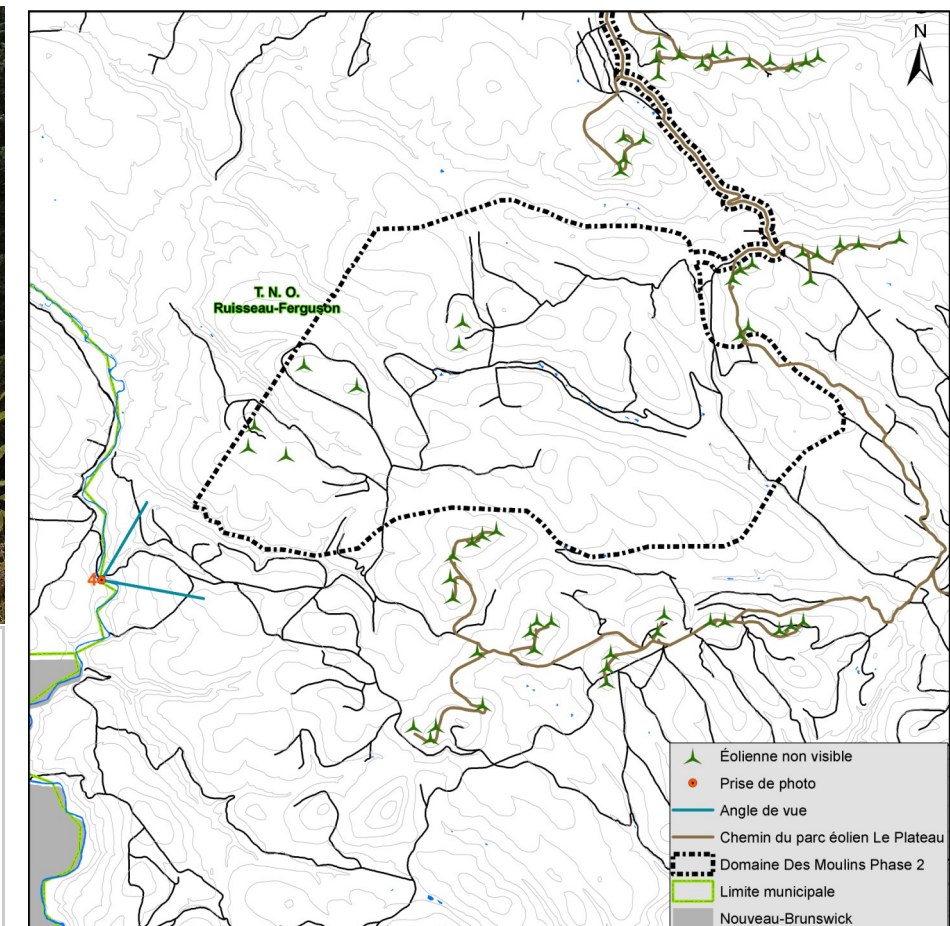

Panorama original

Localisation

**Parc éolien
Des Moulins Phase 2**

Photographie

Coordonnées X, Y 297 989, 5 319 267 m
 MTM, zone 6
 Direction de la photographie 80°
 Hauteur de la prise de photo 1,50 m
 Date de la prise de photo 2008/10/07

Simulation visuelle du parc éolien Des Moulins Phase 2

Configuration des éoliennes DM2 - 20111011
 Modèle des éoliennes Enercon E82
 Nombre total d'éoliennes Des Moulins Phase 2 7
 Nombre d'éoliennes visibles Des Moulins Phase 2 0
 Distance de l'éolienne la plus rapprochée Aucune éolienne visible - Des Moulins Phase 2
 Distance de l'éolienne la plus éloignée Aucune éolienne visible - Des Moulins Phase 2