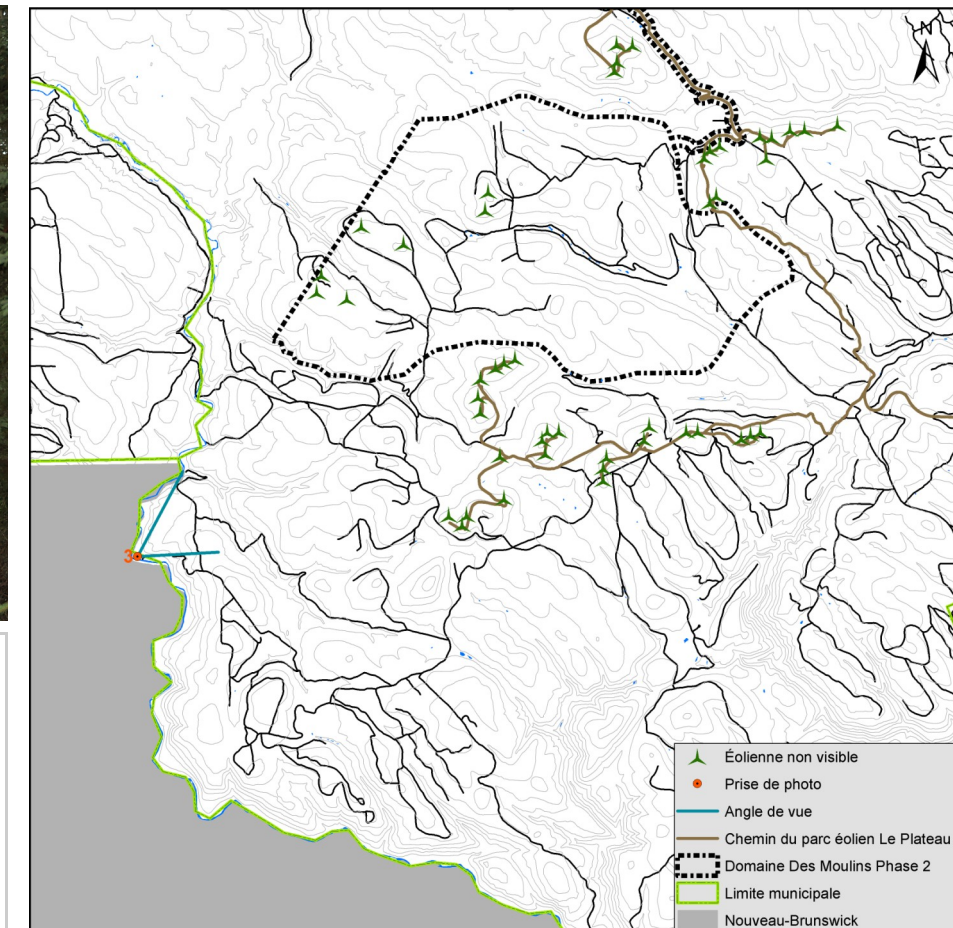

Panorama original

Localisation

**Parc éolien
Des Moulins Phase 2**

Photographie

Coordonnées X, Y 296 476, 5 315 638 m
 MTM, zone 6
 Direction de la photographie 180°
 Hauteur de la prise de photo 1,50 m
 Date de la prise de photo 2008/10/07

Simulation visuelle du parc éolien Des Moulins Phase2

Configuration des éoliennes DM2 - 20111011
 Modèle des éoliennes Enercon E82
 Nombre total d'éoliennes Des moulins Phase 2 7
 Nombre d'éoliennes visibles Des Moulins Phase 2 0
 Distance de l'éolienne la plus rapprochée Aucune éolienne visible - Des Moulins Phase 2
 Distance de l'éolienne la plus éloignée Aucune éolienne visible - Des Moulins Phase 2