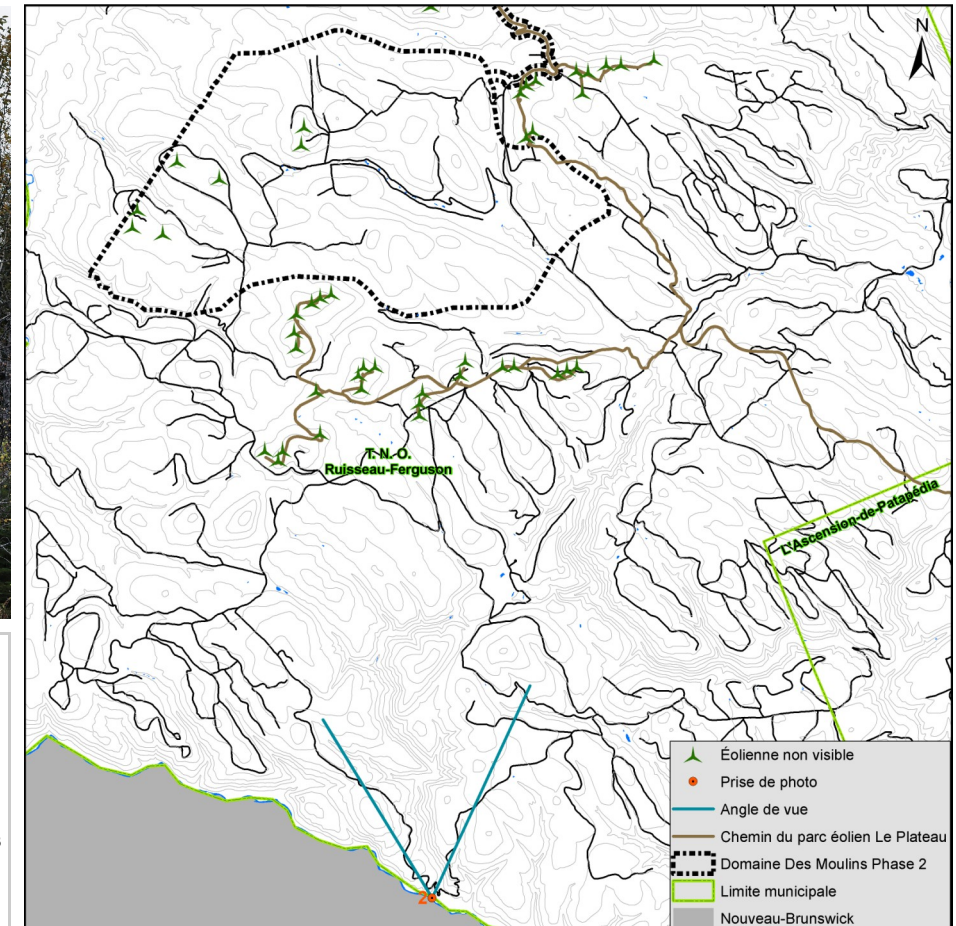

Panorama original

Localisation

**Parc éolien  
Des Moulins Phase 2**

**Photographie**

Coordonnées X, Y 307 439, 5 305 950 m  
 MTM, zone 6  
 Direction de la photographie 355°  
 Hauteur de la prise de photo 1,50 m  
 Date de la prise de photo 2008/10/07

**Simulation visuelle du parc éolien Des moulins Phase 2**

Configuration des éoliennes DM2 - 20111011  
 Modèle des éoliennes Enercon E82  
 Nombre total d'éoliennes Des moulins Phase 2 7  
 Nombre d'éoliennes visibles Des moulins Phase 2 0  
 Distance de l'éolienne la plus rapprochée Aucune éolienne visible - Des Moulins Phase 2  
 Distance de l'éolienne la plus éloignée Aucune éolienne visible - Des Moulins Phase 2