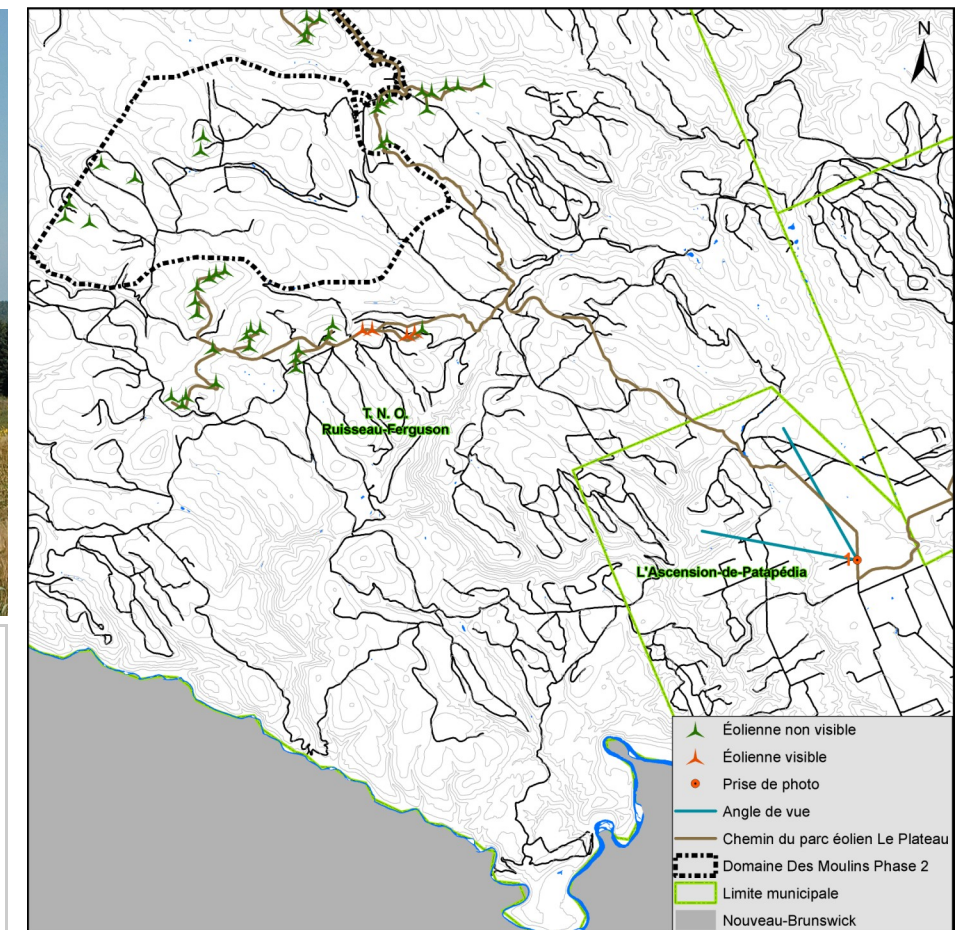

Panorama original

Localisation

**Parc éolien
Des Moulins Phase 2**

Photographie

Coordonnées X, Y 323 514, 5 311 339 m
 MTM, zone 6
 Direction de la photographie 300°
 Hauteur de la prise de photo 1,50 m
 Date de la prise de photo 2008/10/07

Simulation visuelle du parc éolien Des Moulins Phase 2

Configuration des éoliennes DM2 - 20111011
 Modèle des éoliennes Enercon E82
 Nombre total d'éoliennes Des Moulins Phase 2 7
 Nombre d'éoliennes visibles Des Moulins Phase 2 0
 Distance de l'éolienne la plus rapprochée Aucune éolienne visible - Des Moulins Phase 2
 Distance de l'éolienne la plus éloignée Aucune éolienne visible - Des Moulins Phase 2