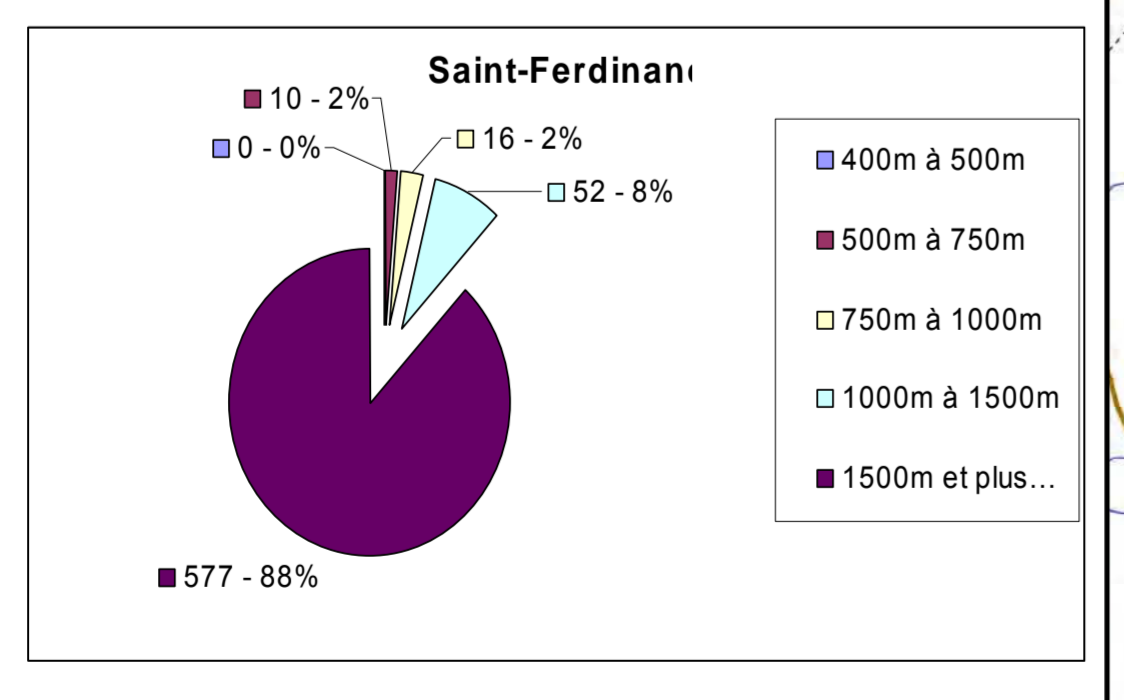

Saint-Ferdinand		
Distance	Nombre	%
400m à 500m	0	0,0 %
500m à 750m	10	1,5 %
750m à 1000m	16	2,4 %
1000m à 1500m	52	7,9 %
1500m et plus...	577	88,1 %
Total	655	100,0 %