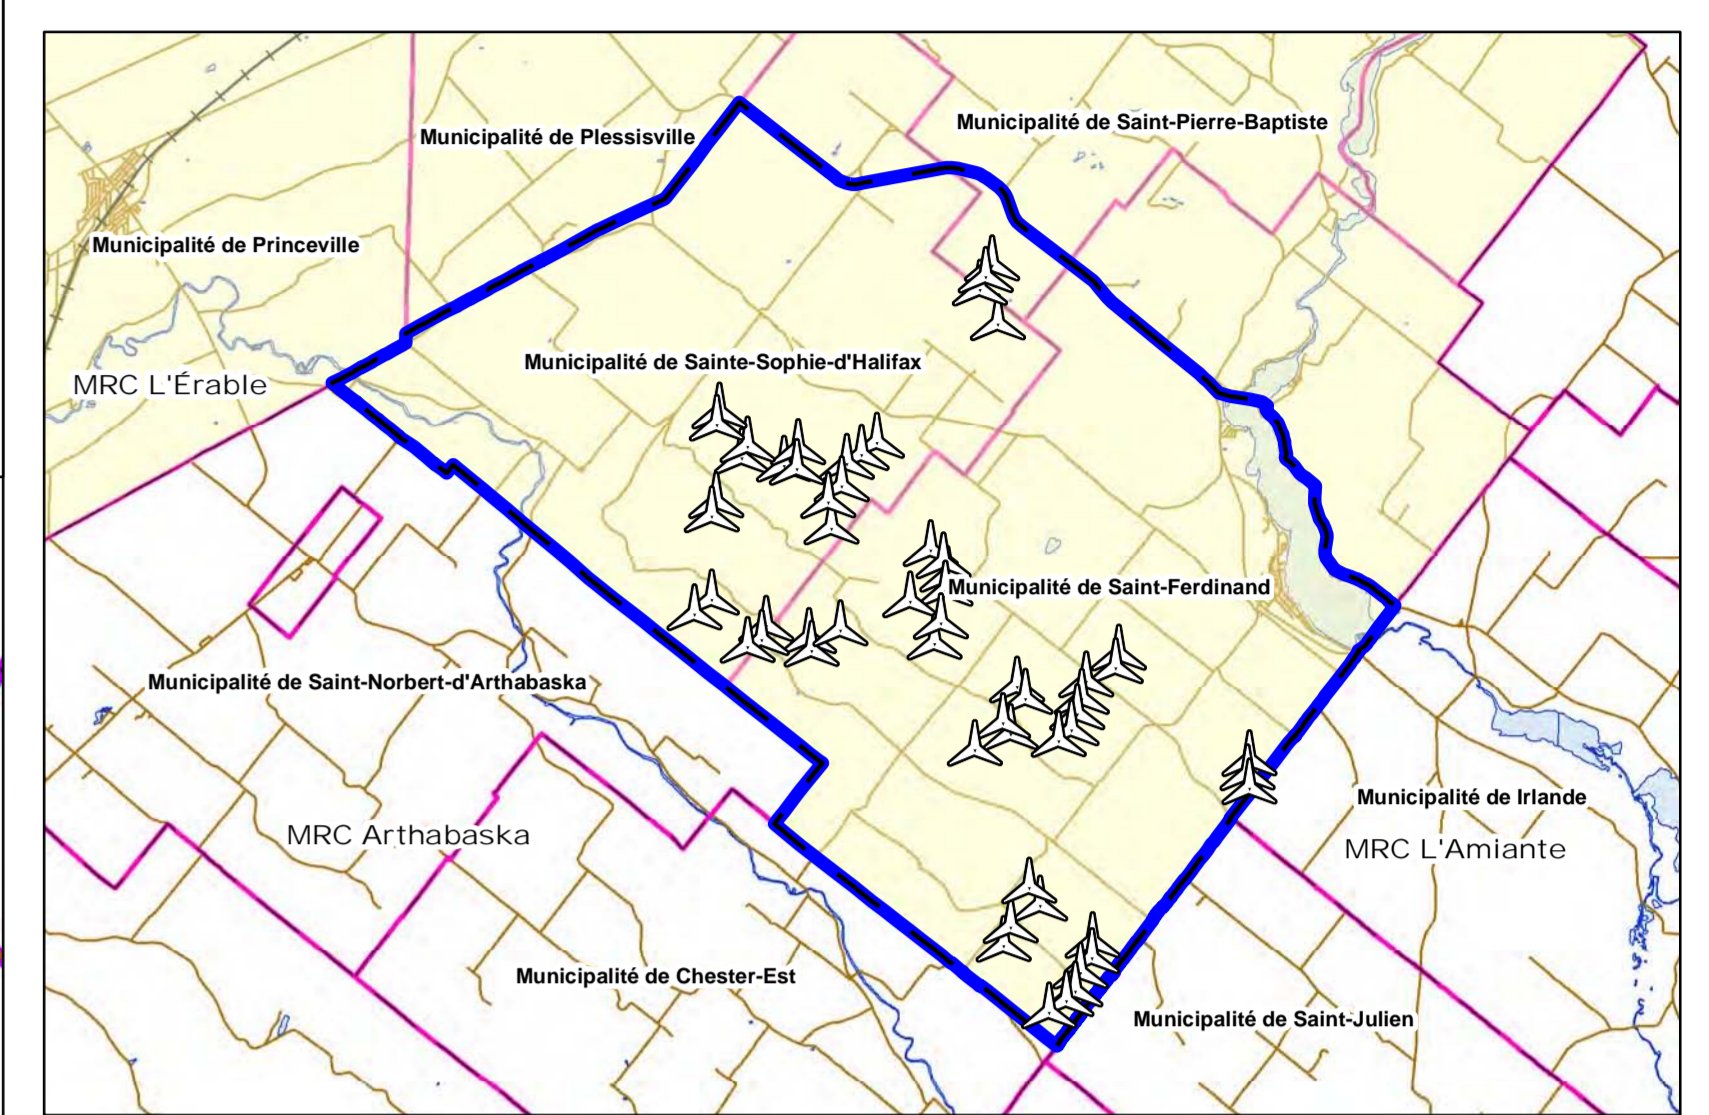

Zone d'étude		
Distance	Nombre	%
400m à 500m	1	0,1 %
500m à 750m	22	2,7 %
750m à 1000m	28	3,4 %
1000m à 1500m	81	10,0 %
1500m et plus...	681	83,8 %
Total	813	100,0 %

CARTE DES DISTANCES ENTRE LES ÉOLIENNES ET LES RÉSIDENCES À L'INTÉRIEUR DE LA ZONE D'ÉTUDE
(DOSSIER : 3211-12-127)

PARC ÉOLIENNES DE L'ÉRABLE
MRC DE L'ÉRABLE
MUNICIPALITÉS :
SAINTE-SOPHIE-D'HALIFAX
SAINT-FERDINAND
SAINT-PIERRE-BAPTISTE

Légende

- Résidence < 1500m
 - Hors de la zone d'étude
 - Dans la zone d'étude
 - Résidence > 1500m
 - Bâtiment Autre < 1500m
 - Bâtiment Autre > 1500m
 - Éoliennes
 - Bâtiment de l'Étoile de l'Érable
- Zone d'interdiction
- 400 à 500m
- 500 à 750m
- 750m à 1000m
- 1000m à 1500m
- 1500m et plus...
- Chemin d'accès
- MRC
- Municipalité
- Zone d'étude
- Périmètre d'urbanisation

217, Avenue Léonidas Local 3-A
Rimouski (Québec) G5L 2T5
Téléphone : (418) 724-7447
Télécopieur : (418) 725-4779
asselin.asselin@topocom.com

Distance entre les éoliennes et les résidences à l'intérieur de la zone d'étude