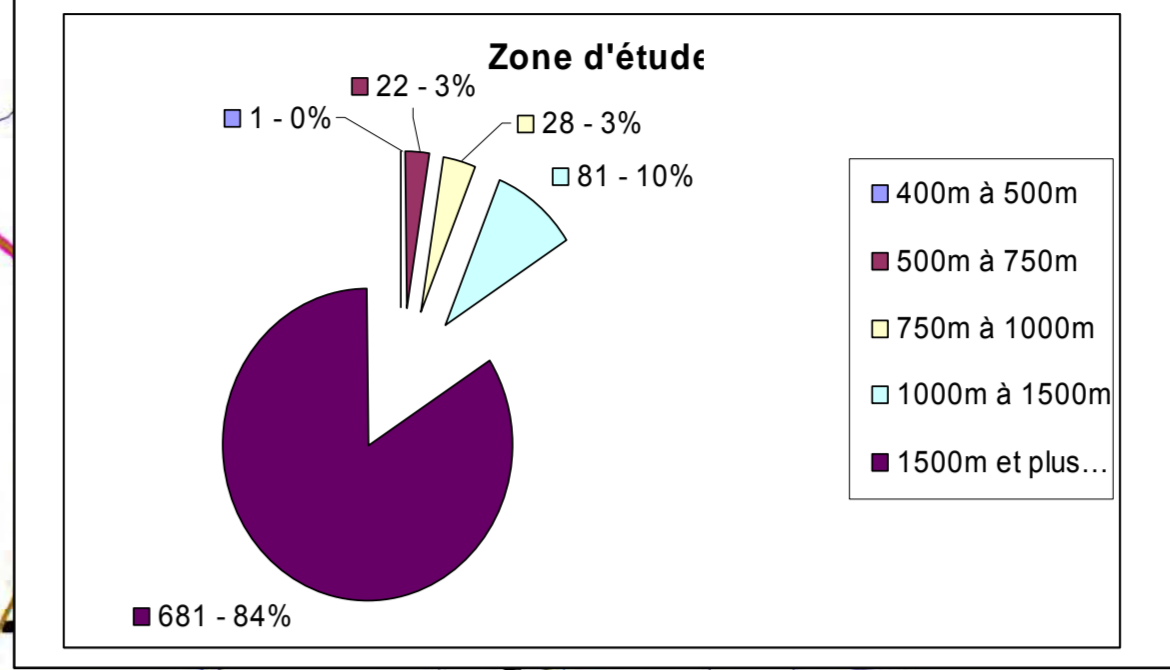

Zone d'étude		
Distance	Nombre	%
400m à 500m	1	0,1 %
500m à 750m	22	2,7 %
750m à 1000m	28	3,4 %
1000m à 1500m	81	10,0 %
1500m et plus...	681	83,8 %
Total	813	100,0 %

CARTE DES DISTANCES ENTRE LES ÉOLIENNES ET LES RÉSIDENCES À L'INTÉRIEUR DE LA ZONE D'ÉTUDE
(DOSSIER : 3211-12-127)

PARC ÉOLIENNES DE L'ÉRABLE
MRC DE L'ÉRABLE
MUNICIPALITÉS :
SAINTE-SOPHIE-D'HALIFAX
SAINT-FERDINAND
SAINT-PIERRE-BAPTISTE

Légende

- Résidence < 1500m
 - Hors de la zone d'étude
 - Dans la zone d'étude
 - Résidence > 1500m
 - Bâtiment Autre < 1500m
 - Bâtiment Autre > 1500m
 - Éoliennes
 - Bâtiment de l'Étoile de l'Érable
- Zone d'interdiction
- 400 à 500m
- 500 à 750m
- 750m à 1000m
- 1000m à 1500m
- 1500m et plus...
- Chemin d'accès
- MRC
- Municipalité
- Zone d'étude
- Périmètre d'urbanisation