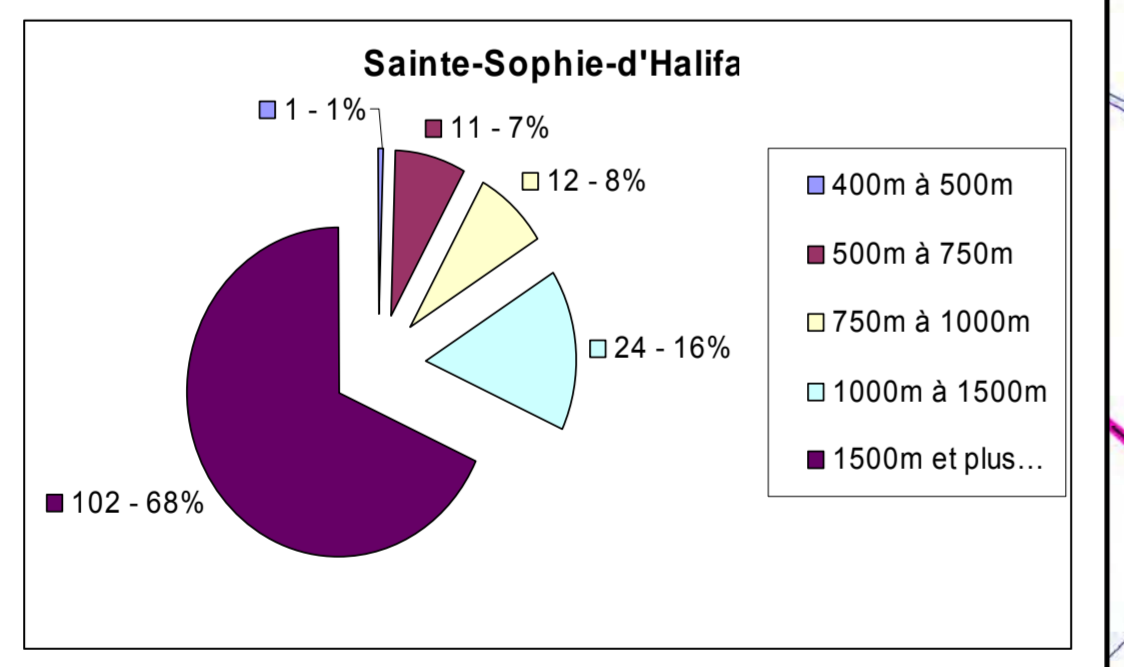

Sainte-Sophie-d'Halifax		
Distance	Nombre	%
400m à 500m	1	0,7 %
500m à 750m	11	7,3 %
750m à 1000m	12	8,0 %
1000m à 1500m	24	16,0 %
1500m et plus...	102	68,0 %
Total	150	100,0 %