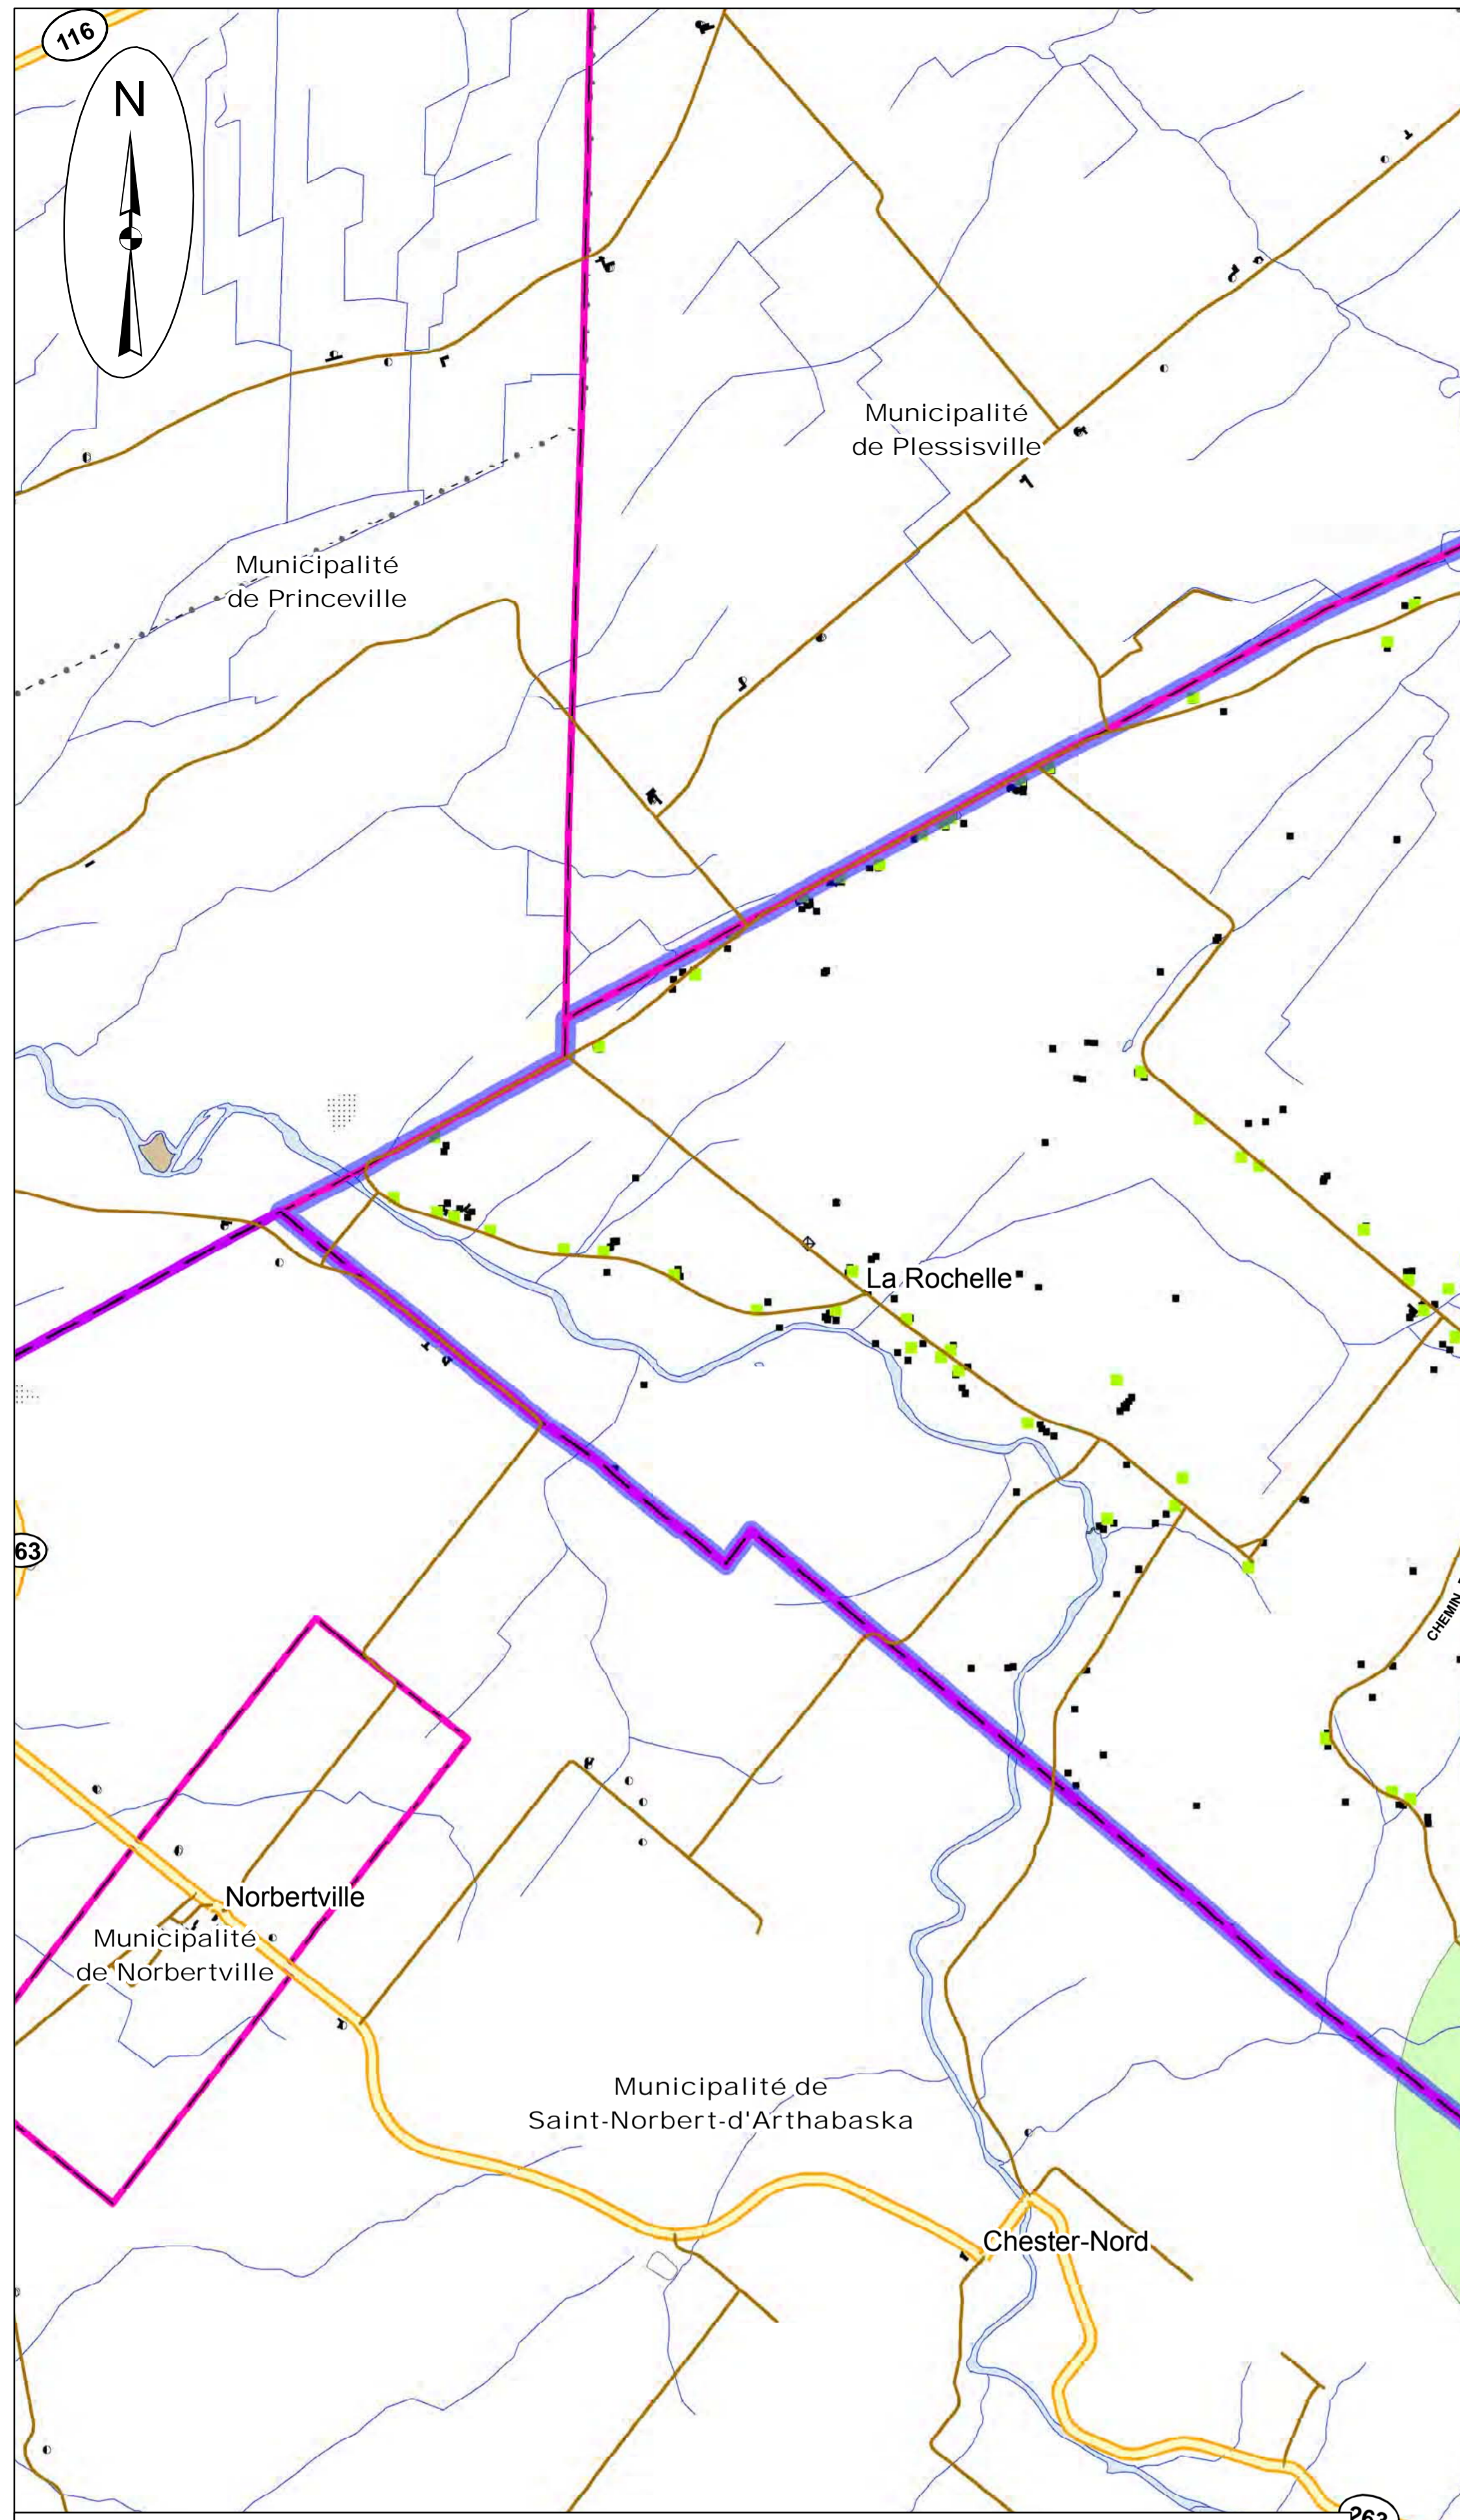

Zone d'étude		
Distance	Nombre	%
400m à 500m	1	0,1 %
500m à 750m	22	2,7 %
750m à 1000m	28	3,4 %
1000m à 1500m	81	10,0 %
1500m et plus...	681	83,8 %
Total	813	100,0 %

CARTE DES DISTANCES ENTRE LES ÉOLIENNES ET LES RÉSIDENCES À L'INTÉRIEUR DE LA ZONE D'ÉTUDE
(DOSSIER : 3211-12-127)

PARC ÉOLIENNES DE L'ÉRABLE
MRC DE L'ÉRABLE
MUNICIPALITÉS :
SAINTE-SOPHIE-D'HALIFAX
SAINT-FERDINAND
SAINT-PIERRE-BAPTISTE

Légende

- Résidence < 1500m
 - Hors de la zone d'étude
 - Dans la zone d'étude
 - Résidence > 1500m
 - Bâtiment Autre < 1500m
 - Bâtiment Autre > 1500m
 - Éoliennes
 - Bâtiment de l'Étoile de l'Érable
- Zone d'interdiction
- 400 à 500m
- 500 à 750m
- 750m à 1000m
- 1000m à 1500m
- 1500m et plus...
- Chemin d'accès
- MRC
- Municipalité
- Zone d'étude
- Périmètre d'urbanisation

217, Avenue Léonidas Local 3-A
Rimouski (Québec) G5L 2T5
Téléphone : (418) 724-7447
Télécopieur : (418) 725-4779
asselin.asselin@topocom.com

Distance entre les éoliennes et les résidences à l'intérieur de la zone d'étude