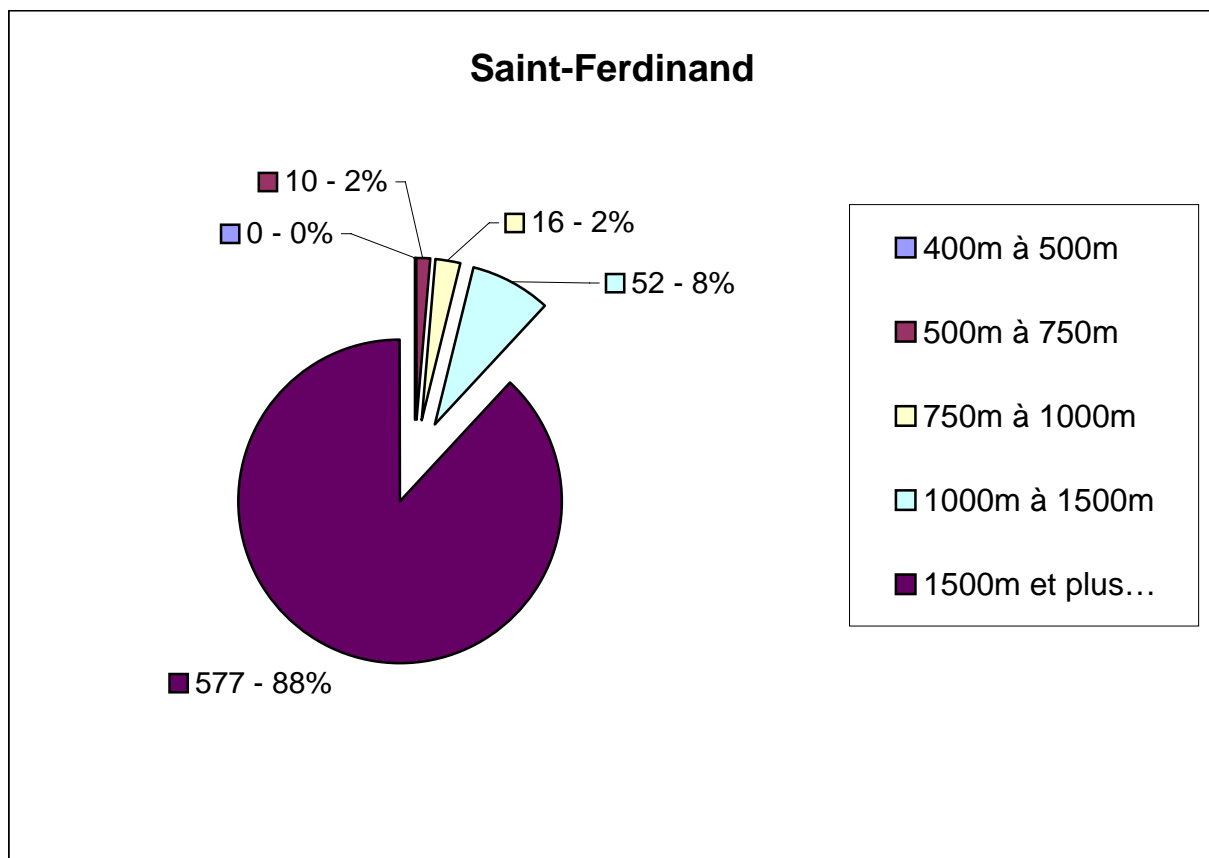

## TABLEAU ET GRAPHIQUE DES DISTANCES ENTRE LES ÉOLIENNES ET LES RÉSIDENCES

<b>Sainte-Sophie-d'Halifax</b>		
<b>Distances</b>	<b>Nombre</b>	<b>%</b>
400m à 500m	1	0.7%
500m à 750m	11	7.3%
750m à 1000m	12	8.0%
1000m à 1500m	24	16.0%
1500m et plus...	102	68.0%
<b>Total (dans la zone d'étude)</b>	<b>150</b>	<b>100.0%</b>

## TABLEAU ET GRAPHIQUE DES DISTANCES ENTRE LES ÉOLIENNES ET LES RÉSIDENCES

Saint-Ferdinand		
Distances	Nombre	%
400m à 500m	0	0.0%
500m à 750m	10	1.5%
750m à 1000m	16	2.4%
1000m à 1500m	52	7.9%
1500m et plus...	577	88.1%
Total (dans la zone d'étude)	655	100.0%

# TABLEAU ET GRAPHIQUE DES DISTANCES ENTRE LES ÉOLIENNES ET LES RÉSIDENCES

Saint-Pierre-Baptiste		
Distances	Nombre	%
400m à 500m	0	0.0%
500m à 750m	1	12.5%
750m à 1000m	0	0.0%
1000m à 1500m	5	62.5%
1500m et plus...	2	25.0%
Total (dans la zone d'étude)	8	100.0%