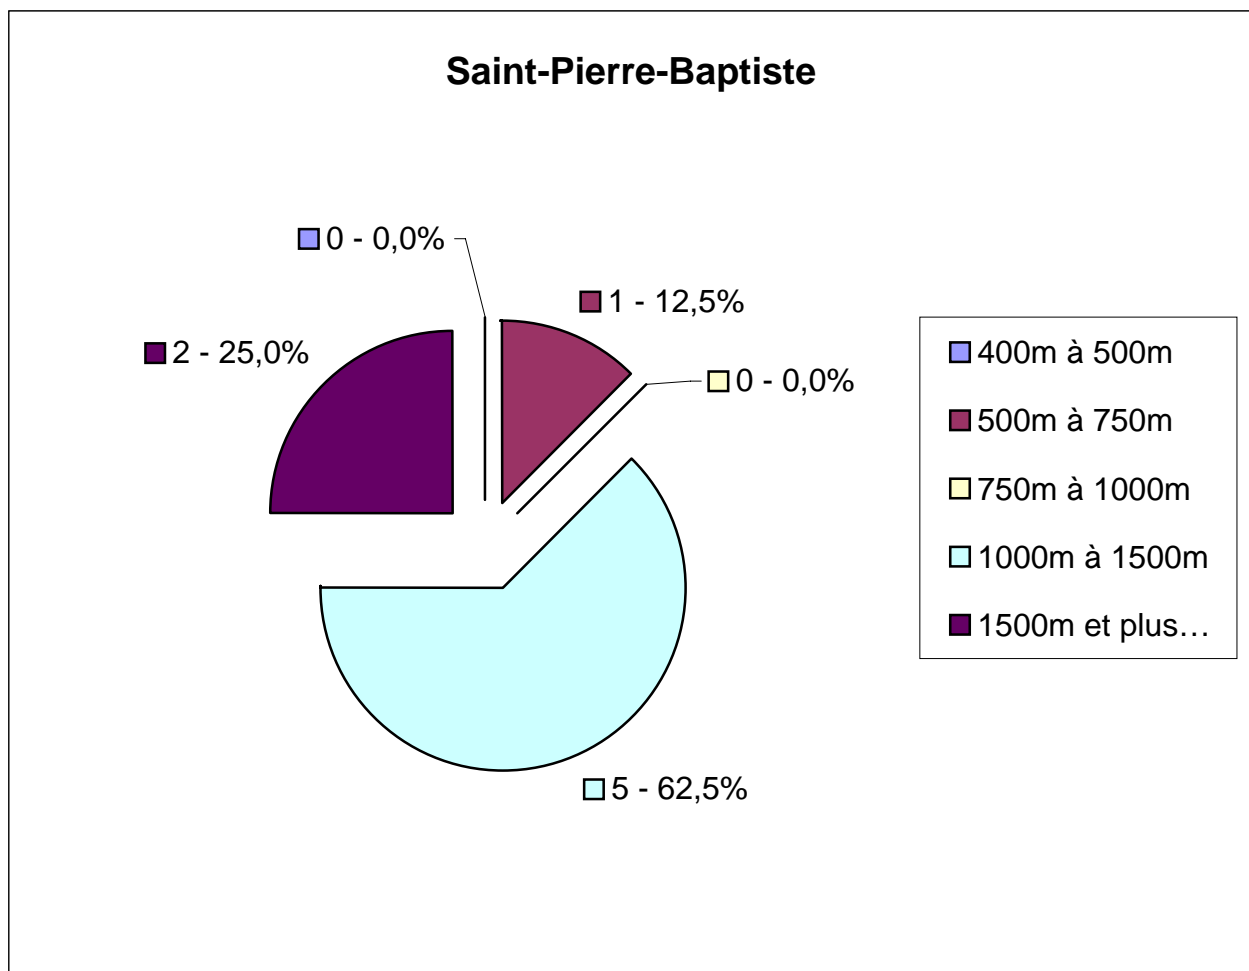

## TABLEAU ET GRAPHIQUE DES DISTANCES ENTRE LES ÉOLIENNES ET LES RÉSIDENCES

<b>Sainte-Sophie-d'Halifax</b>		
<b>Distances</b>	<b>Nombre</b>	<b>%</b>
400m à 500m	1	0.7%
500m à 750m	11	7.3%
750m à 1000m	12	8.0%
1000m à 1500m	24	16.0%
1500m et plus...	102	68.0%
<b>Total (dans la zone d'étude)</b>	<b>150</b>	<b>100.0%</b>

## TABLEAU ET GRAPHIQUE DES DISTANCES ENTRE LES ÉOLIENNES ET LES RÉSIDENCES

Saint-Ferdinand		
Distances	Nombre	%
400m à 500m	0	0.0%
500m à 750m	10	1.5%
750m à 1000m	16	2.4%
1000m à 1500m	52	7.9%
1500m et plus...	577	88.1%
Total (dans la zone d'étude)	655	100.0%

# TABLEAU ET GRAPHIQUE DES DISTANCES ENTRE LES ÉOLIENNES ET LES RÉSIDENCES

Saint-Pierre-Baptiste		
Distances	Nombre	%
400m à 500m	0	0.0%
500m à 750m	1	12.5%
750m à 1000m	0	0.0%
1000m à 1500m	5	62.5%
1500m et plus...	2	25.0%
Total (dans la zone d'étude)	8	100.0%