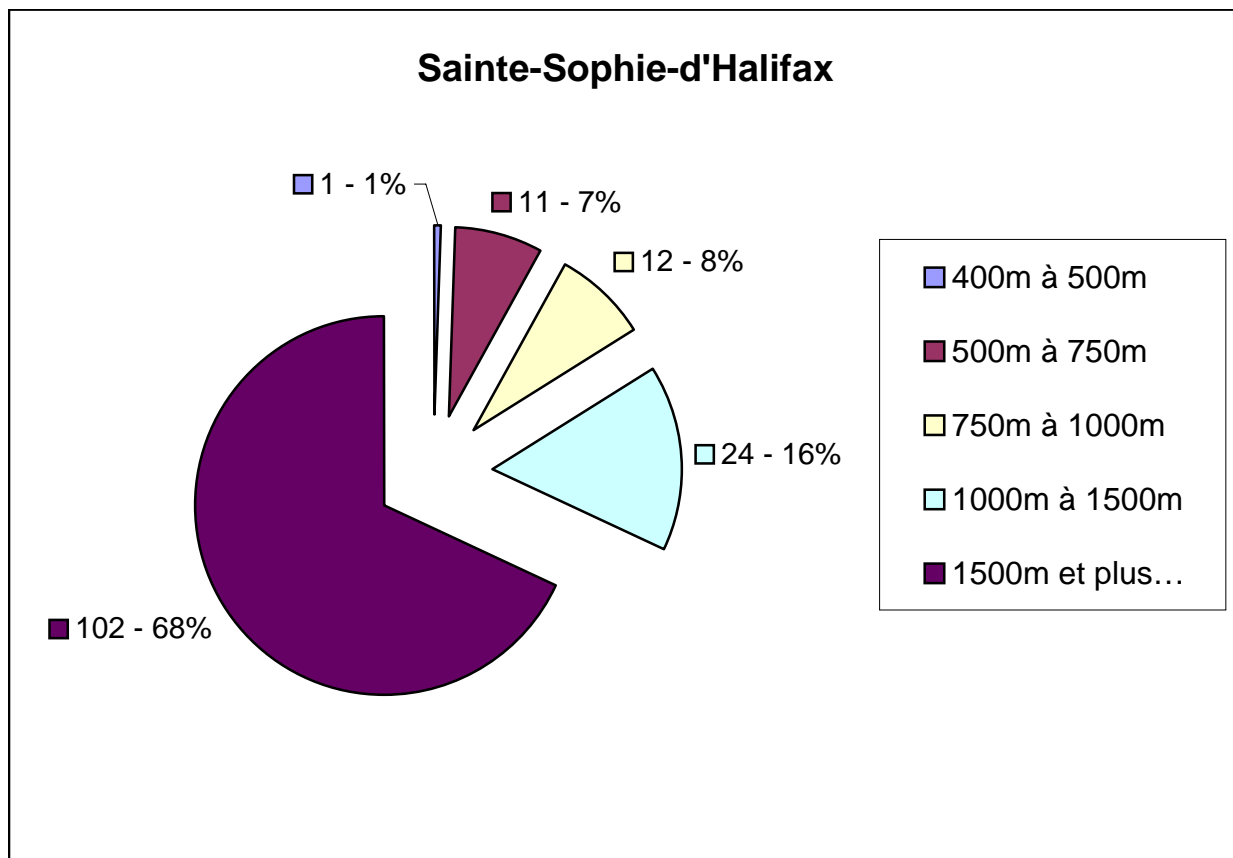

## TABLEAU ET GRAPHIQUE DES DISTANCES ENTRE LES ÉOLIENNES ET LES RÉSIDENCES

<b>Sainte-Sophie-d'Halifax</b>		
<b>Distances</b>	<b>Nombre</b>	<b>%</b>
400m à 500m	1	0.7%
500m à 750m	11	7.3%
750m à 1000m	12	8.0%
1000m à 1500m	24	16.0%
1500m et plus...	102	68.0%
<b>Total (dans la zone d'étude)</b>	<b>150</b>	<b>100.0%</b>

## TABLEAU ET GRAPHIQUE DES DISTANCES ENTRE LES ÉOLIENNES ET LES RÉSIDENCES

Saint-Ferdinand		
Distances	Nombre	%
400m à 500m	0	0.0%
500m à 750m	10	1.5%
750m à 1000m	16	2.4%
1000m à 1500m	52	7.9%
1500m et plus...	577	88.1%
Total (dans la zone d'étude)	655	100.0%

# TABLEAU ET GRAPHIQUE DES DISTANCES ENTRE LES ÉOLIENNES ET LES RÉSIDENCES

Saint-Pierre-Baptiste		
Distances	Nombre	%
400m à 500m	0	0.0%
500m à 750m	1	12.5%
750m à 1000m	0	0.0%
1000m à 1500m	5	62.5%
1500m et plus...	2	25.0%
Total (dans la zone d'étude)	8	100.0%