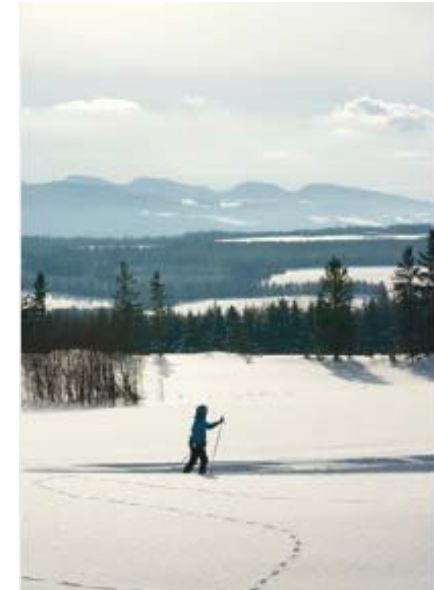

ÉTOILE DE L'ÉRABLE

Centre d'interprétation

✓ Sélection de l'emplacement

✓ Trois emplacements ont été étudiés

✓ Emplacement final choisi

✓ Emplacement singulier, avec des vues privilégiées de la région

✓ Entouré de terrains agricoles et les érablières

✓ Position centrale dans le parc

✓ Proximité aux éoliennes et vues prenantes sur le parc

✓ Moins de déboisement requis

ÉTOILE DE L'ÉRABLE

✓ Emplacements étudiés

ÉTOILE DE L'ÉRABLE

- ✓ Usage du bâtiment
 - ✓ Lieu de réception des visiteurs du parc éolien
 - ✓ Siège pour la célébration d'expositions, séminaires, conférences ou rencontres pour les professionnels du secteur des énergies renouvelables et de l'environnement.
 - ✓ Programme d'activités éducatives, culturelles et sportives pendant toute l'année.

ÉTOILE DE L'ÉRABLE

✓ Proposition d'activités hivernales

- ✓ Championnat de ski de fond

- ✓ Possibilité pour Éoliennes de L'Érable de financer des équipes locales participant à des championnats au niveau régional

ÉTOILE DE L'ÉRABLE

✓Autres activités

- ✓Conception et réalisation de sentiers écologiques signalisés
- ✓Réseau de belvédères/panneaux
- ✓Rédaction et édition d'un livre sur la région de L'Érable
- ✓Exposition de créations d'artistes de la région à l'intérieur du bâtiment
- ✓Concours de photographie: par saison de l'année, collaborations dans la conception du livre du parc, exposition des photographies, etc