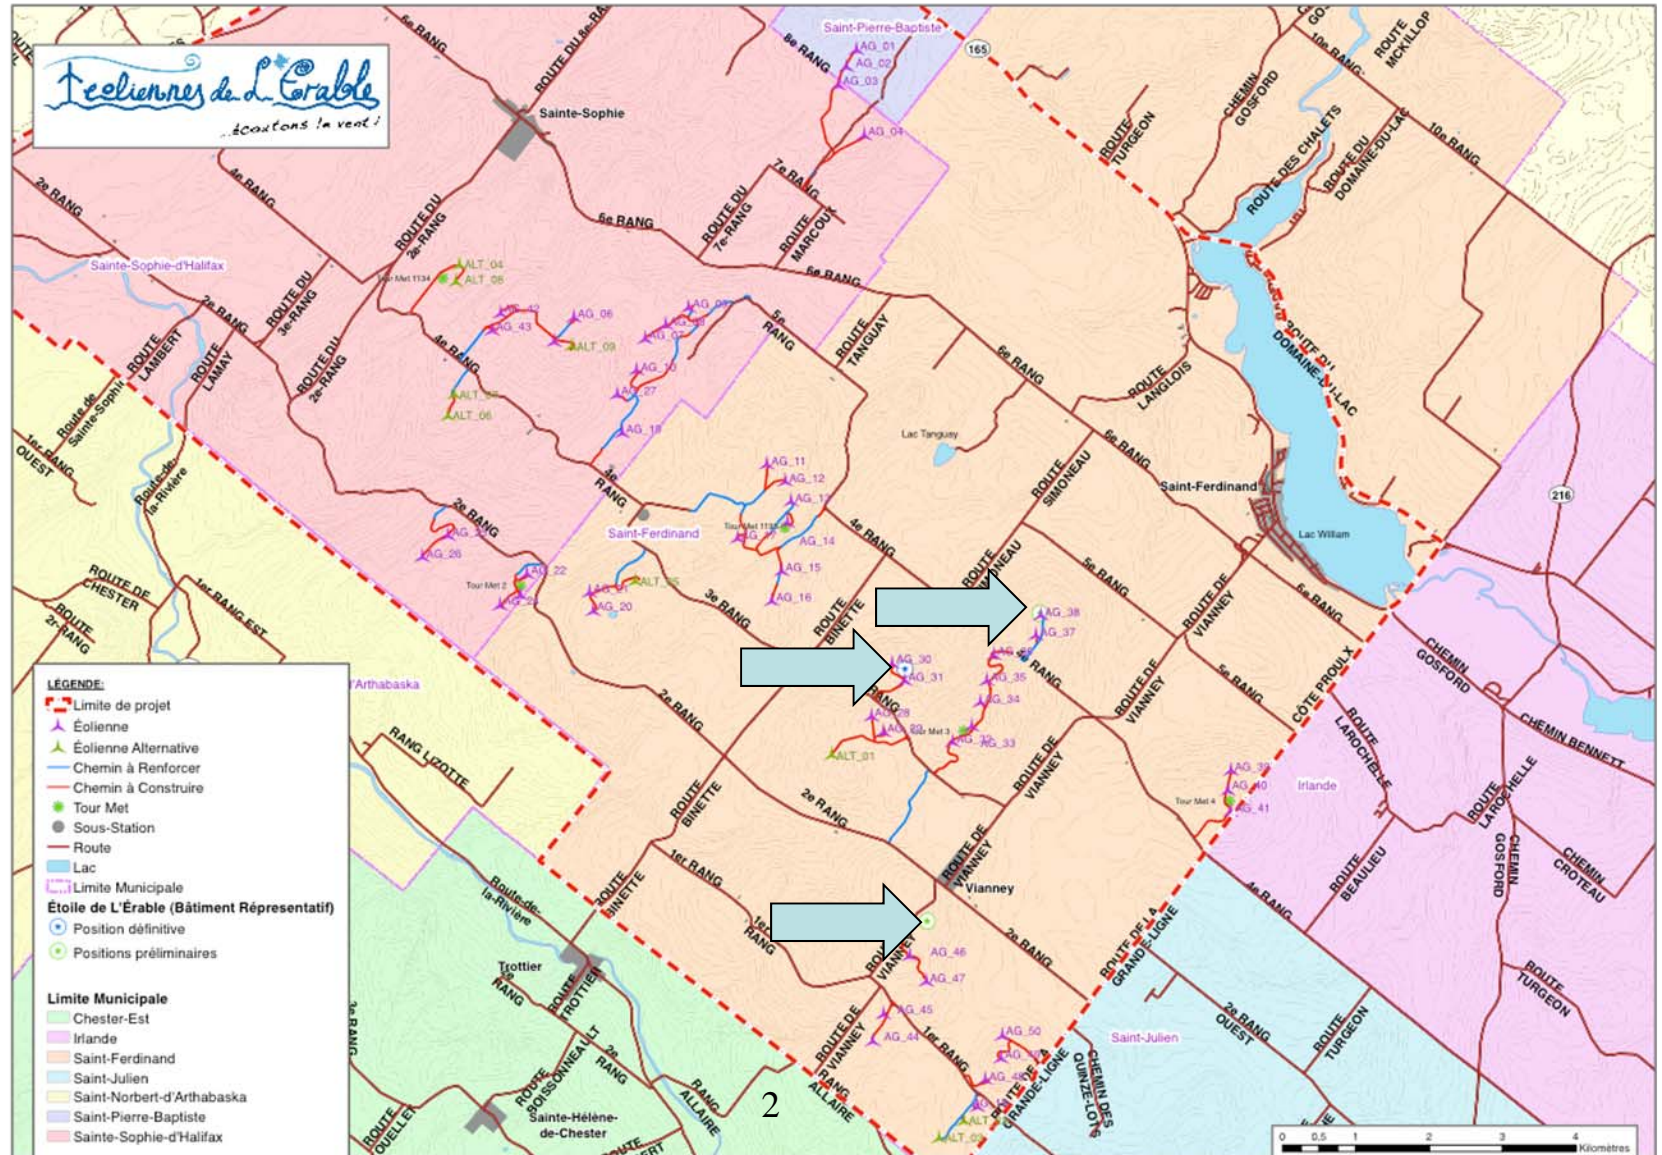

ÉTOILE DE L'ÉRABLE

Centre d'interprétation

✓ Sélection de l'emplacement

✓ Trois emplacements ont été étudiés

✓ Emplacement final choisi

✓ Emplacement singulier, avec des vues privilégiées de la région

✓ Entouré de terrains agricoles et les érablières

✓ Position centrale dans le parc

✓ Proximité aux éoliennes et vues prenantes sur le parc

✓ Moins de déboisement requis

ÉTOILE DE L'ÉRABLE

✓ Emplacements étudiés

ÉTOILE DE L'ÉRABLE

- ✓ Usage du bâtiment
 - ✓ Lieu de réception des visiteurs du parc éolien
 - ✓ Siège pour la célébration d'expositions, séminaires, conférences ou rencontres pour les professionnels du secteur des énergies renouvelables et de l'environnement.
 - ✓ Programme d'activités éducatives, culturelles et sportives pendant toute l'année.

✓ Propositions d'activités printanières

- ✓ Fête dégustation des produits de L'Érable

- ✓ Récupération d'une ancienne cabane à sucre comme musée

ÉTOILE DE L'ÉRABLE

- ✓ Propositions d'activités à l'été
 - ✓ Championnat de planche à voile au lac William
 - ✓ Possibilité qu'Éoliennes de L'Érable soit le sponsor d'activités aquatiques au lac William
 - ✓ Développement d'activités environnementales pour les enfants
- ✓ Propositions d'activités automnales
 - ✓ Championnat de vélos de montagne
 - ✓ Excursions guidées sur des routes sentiers pédestres

ÉTOILE DE L'ÉRABLE

✓Autres activités

- ✓Conception et réalisation de sentiers écologiques signalisés
- ✓Réseau de belvédères/panneaux
- ✓Rédaction et édition d'un livre sur la région de L'Érable
- ✓Exposition de créations d'artistes de la région à l'intérieur du bâtiment
- ✓Concours de photographie: par saison de l'année, collaborations dans la conception du livre du parc, exposition des photographies, etc