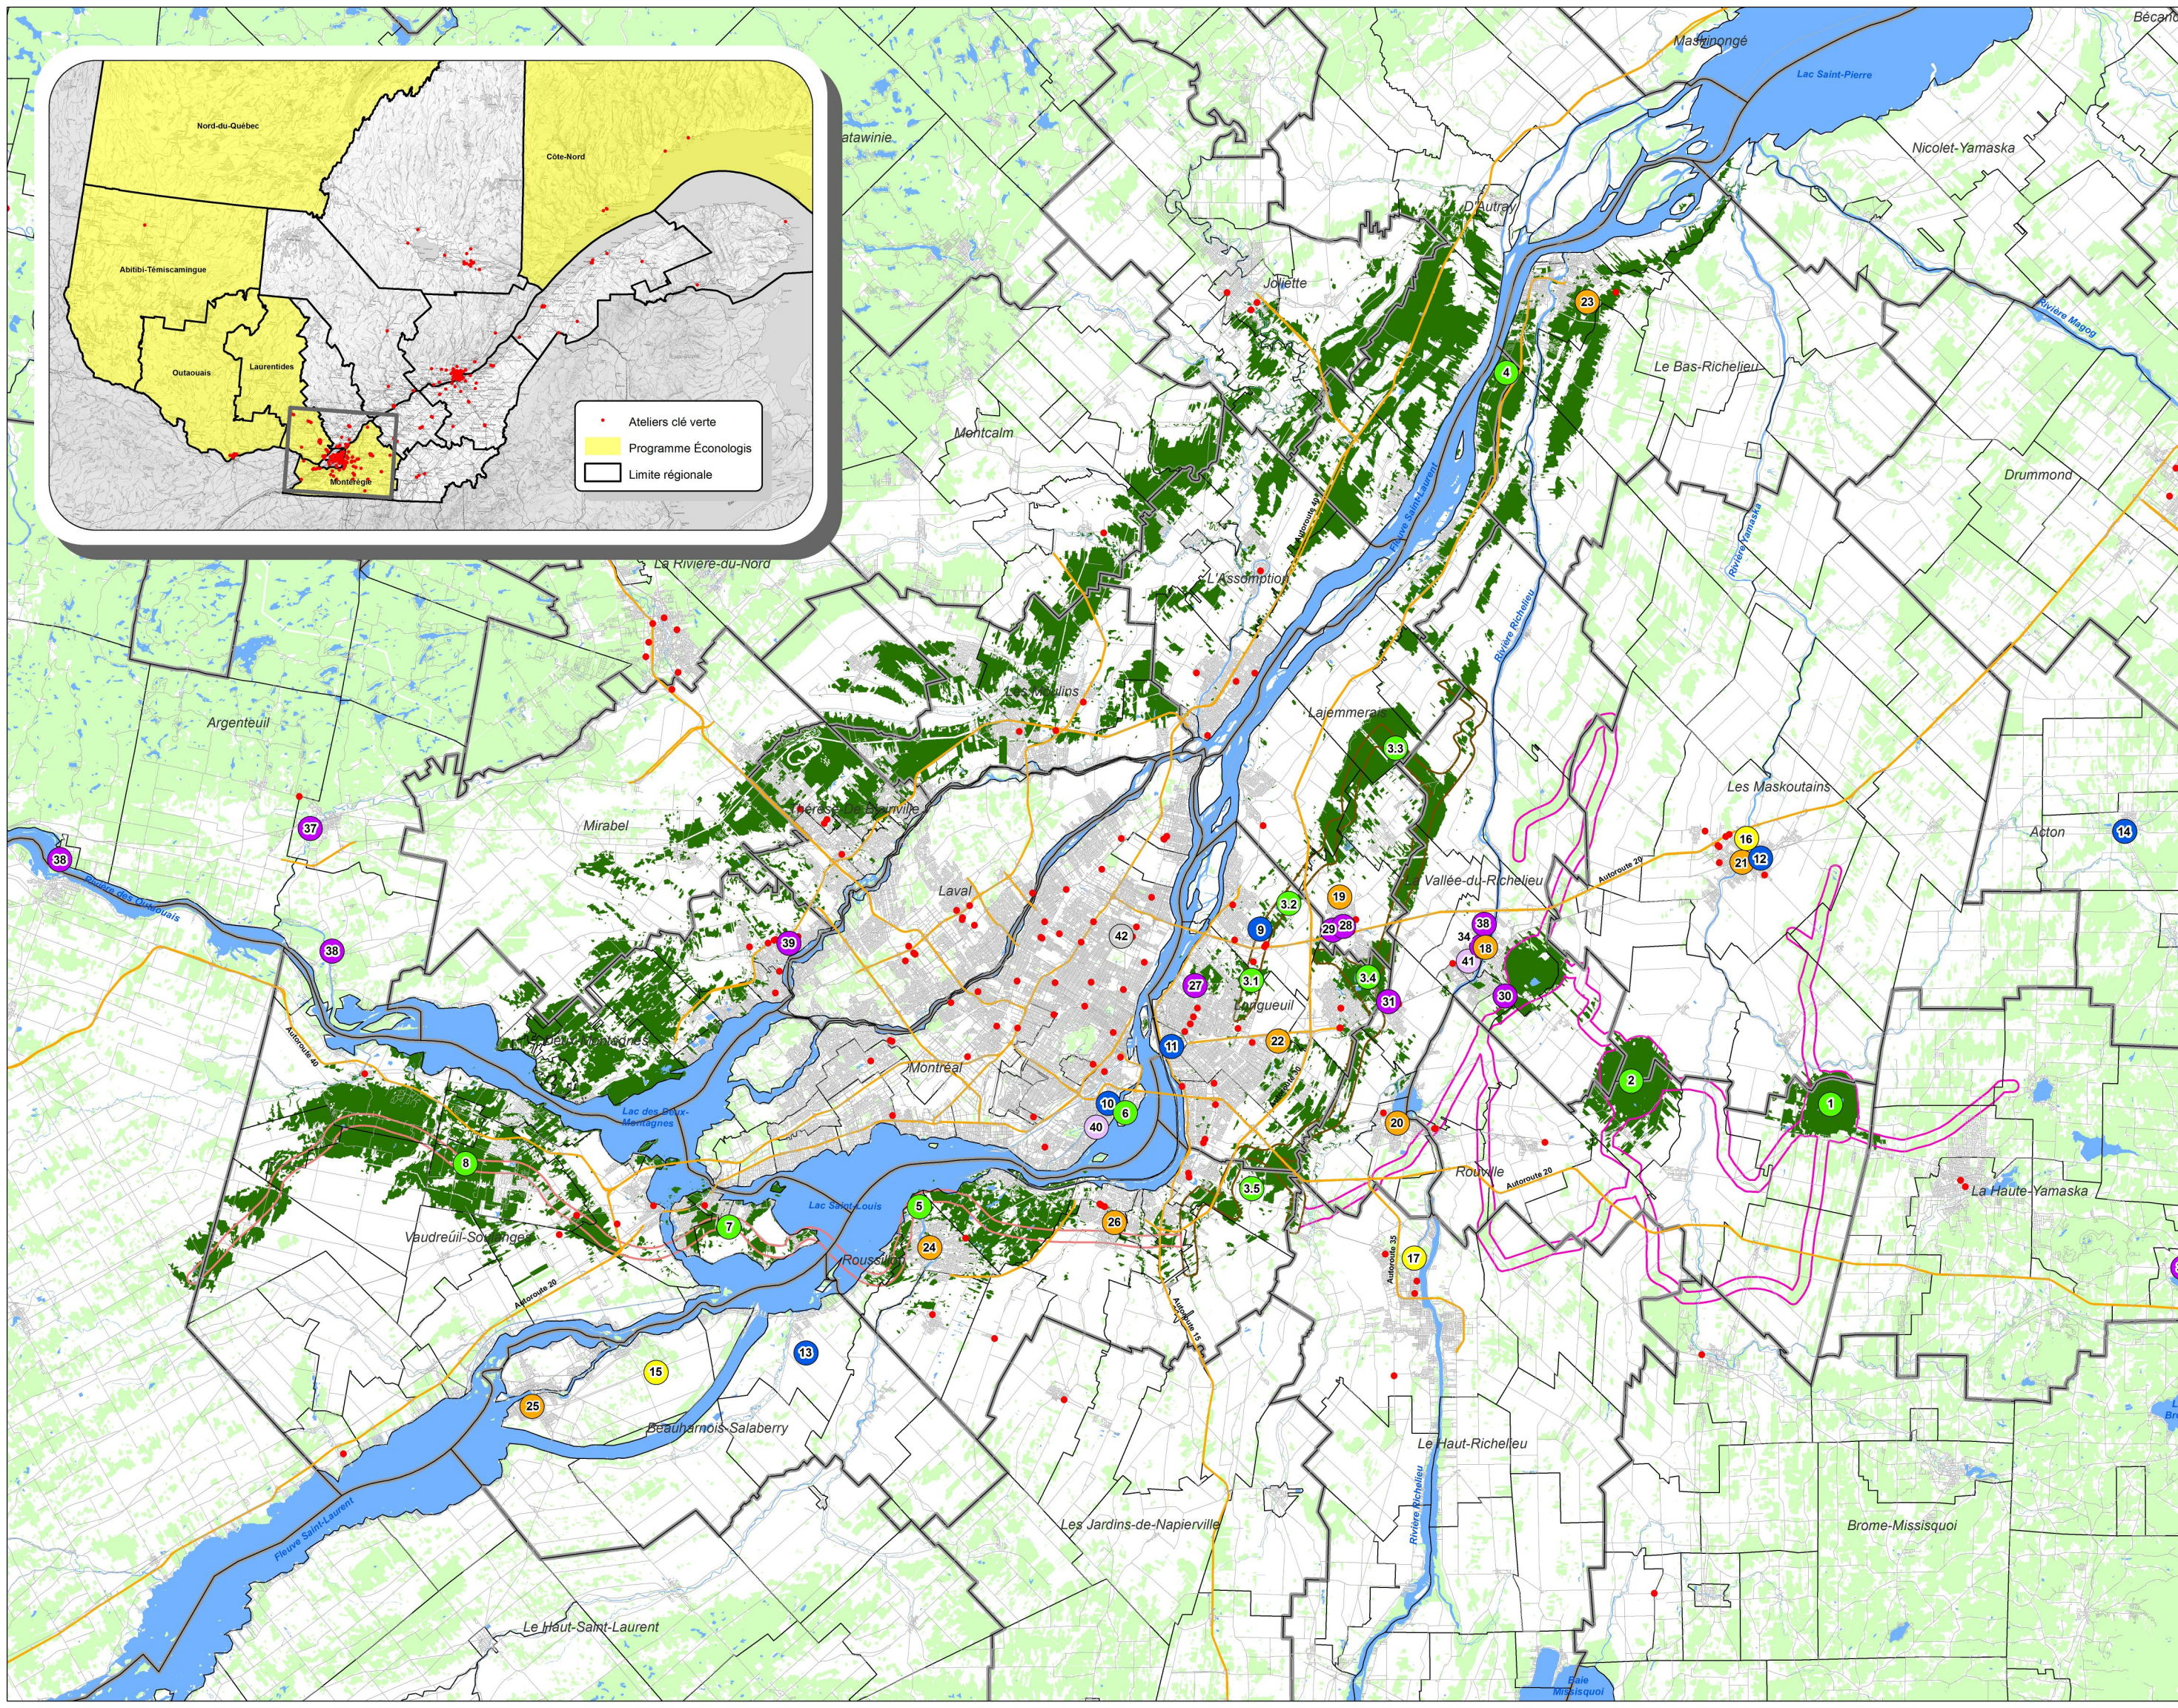

LES PROJETS DE NATURE-ACTION QUÉBEC

L'action, c'est dans notre nature!

- Gestion des Milieux Naturels (GMN)
 - 1 Mont Yamaska
 - 2 Mont Rougemont
 - 3 Corridor forestier du Mont-Saint-Bruno
 - 3.1 Bois du Tremblay
 - 3.2 Bois de Boucherville
 - 3.3 Bois du Fer-à-Cheval
 - 3.4 Bois du Mont-Saint-Bruno
 - 3.5 Bois de Brossard - La Prairie
 - 4 Bois de Contrecoeur
 - 5 Châteauguay
 - 6 Verdun et Île des Sœurs
 - 7 Île Perrot
 - 8 Corridor vert Vaudreuil-Soulanges
- Corridor de l'Ouest
- Corridor forestier du Mont-Saint-Bruno
- Corridors naturels des Montérégienne en partenariat avec le Centre de la Nature du Mont-Saint-Hilaire
- Gestion des Matières Résiduelles (GMR)
 - 9 Boucherville
 - 10 Verdun
 - 11 St-Lambert
 - 12 St-Hyacinthe
 - 13 Beauharnois
 - 14 Acton
- Politique d'Action en Développement Durable (PADD)
 - 15 Salaberry-de-Valleyfield
 - 16 Saint-Hyacinthe
 - 17 Saint-Jean
- Écomarchés de solidarité régionale
 - 18 Beauceville
 - 19 Ste-Julie
 - 20 Chambly
 - 21 Saint-Hyacinthe
 - 22 Longueuil (St-Hubert)
 - 23 Sorel-Tracy
 - 24 Châteauguay
 - 25 Salaberry-de Valleyfield
 - 26 Saint-Constant
- Mon École À Pied À Vélo (MÉAPAV)

27 Longueuil	École Pierre d'Iberville
28 Sainte-Julie	École Quatre-Vents
29 Sainte-Julie	École Tourne-Vent
30 Saint-Hilaire	École Pommerai
31 Saint-Basile-le-Grand	École Mosaïque
32 Waterloo	École Saint-Bernardin
33 Waterloo	École Notre-Dame
34 Beauceville	École Saint Mathieu
35 Beauceville	École Le Toumesol
36 Saint-André d'Argenteuil	École Saint-André
37 Lachute	École Oasis
38 Grenville	École Saint-Martin
39 Saint-Eustache	École Clair-Matin
- Lutte aux îlots de chaleur urbains
 - 40 Verdun
 - 41 Beauceville
- Santé environnementale
- 42 Cartographie de l'herbe à poux - Direction de la Santé Publique de Montréal
- Ateliers Clé verte
- Autoroute
- Route principale
- Limite municipale
- Limite de MRC
- Réseau hydrographique
- Végétation
- Ceinture verte et Montérégienne