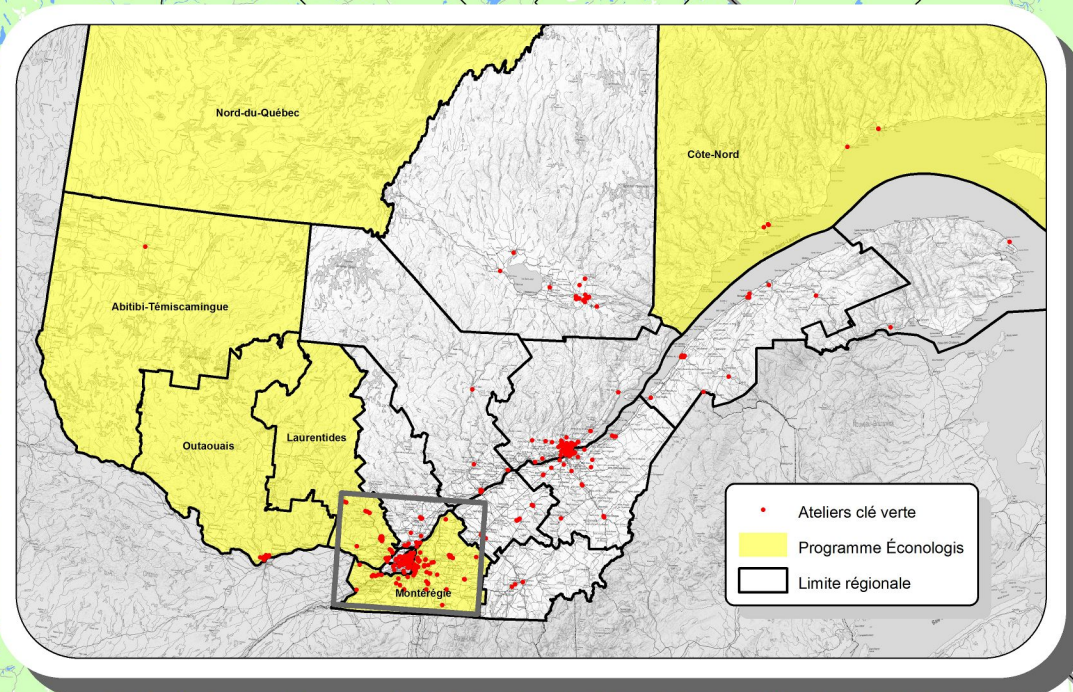

LES PROJETS DE NATURE-ACTION QUÉBEC

L'action, c'est dans notre nature!

- Gestion des Milieux Naturels (GMN)
 - 1 Mont Yamaska
 - 2 Mont Rougemont
 - 3 Corridor forestier du Mont-Saint-Bruno
 - 3.1 Bois du Tremblay
 - 3.2 Bois de Boucherville
 - 3.3 Bois du Fer-à-Cheval
 - 3.4 Bois du Mont-Saint-Bruno
 - 3.5 Bois de Brossard - La Prairie
 - 4 Bois de Contrecoeur
 - 5 Châteauguay
 - 6 Verdun et Île des Sœurs
 - 7 Île Perrot
 - 8 Corridor vert Vaudreuil-Soulanges
- Corridor de l'Ouest
- Corridor forestier du Mont-Saint-Bruno
- Corridors naturels des Montérégienne en partenariat avec le Centre de la Nature du Mont-Saint-Hilaire
- Gestion des Matières Résiduelles (GMR)
 - 9 Boucherville
 - 10 Verdun
 - 11 St-Lambert
 - 12 St-Hyacinthe
 - 13 Beauharnois
 - 14 Acton
- Politique d'Action en Développement Durable (PADD)
 - 15 Salaberry-de-Valleyfield
 - 16 Saint-Hyacinthe
 - 17 Saint-Jean
- Écomarchés de solidarité régionale
 - 18 Beauceville
 - 19 Ste-Julie
 - 20 Chambly
 - 21 Saint-Hyacinthe
 - 22 Longueuil (St-Hubert)
 - 23 Sorel-Tracy
 - 24 Châteauguay
 - 25 Salaberry-de Valleyfield
 - 26 Saint-Constant
- Mon École À Pied À Vélo (MÉAPAV)

27 Longueuil	École Pierre d'Iberville
28 Sainte-Julie	École Quatre-Vents
29 Sainte-Julie	École Tourne-Vent
30 Saint-Hilaire	École Pommerai
31 Saint-Basile-le-Grand	École Mosaïque
32 Waterloo	École Saint-Bernardin
33 Waterloo	École Notre-Dame
34 Beauceville	École Saint Mathieu
35 Beauceville	École Le Toumesol
36 Saint-André d'Argenteuil	École Saint-André
37 Lachute	École Oasis
38 Grenville	École Saint-Martin
39 Saint-Eustache	École Clair-Matin
- Lutte aux îlots de chaleur urbains
 - 40 Verdun
 - 41 Beauceville
- Santé environnementale
- 42 Cartographie de l'herbe à poux - Direction de la Santé Publique de Montréal
- Ateliers Clé verte
- Autoroute
- Route principale
- Limite municipale
- Limite de MRC
- Réseau hydrographique
- Végétation
- Ceinture verte et Montérégienne