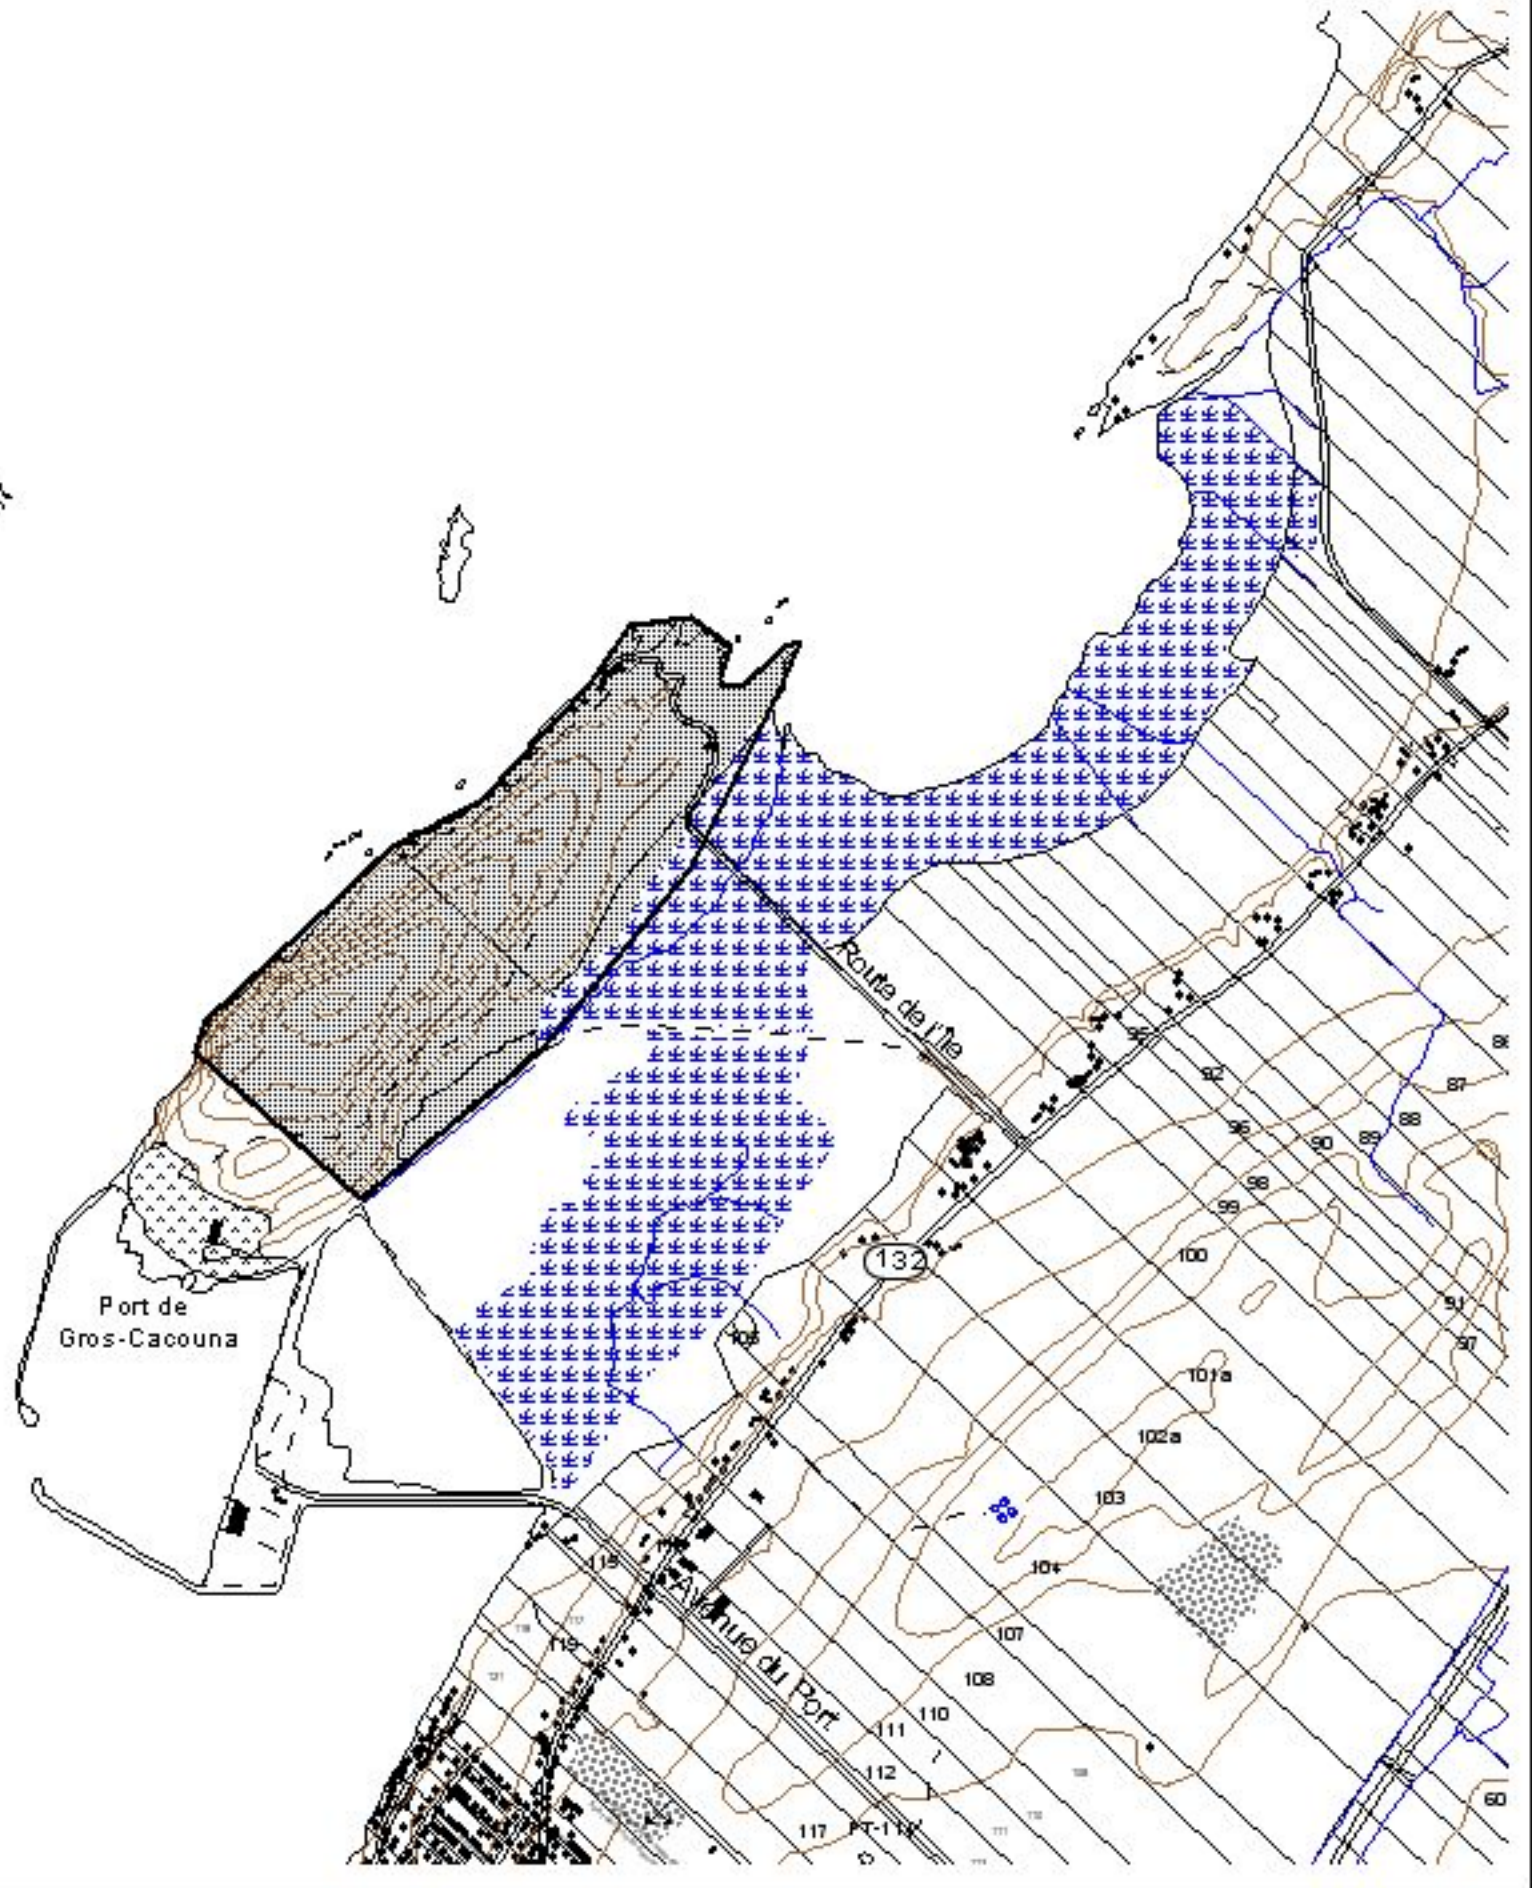

Fleuve Saint-Laurent

L'île du Gros Cacouna

Légende

 Territoire d'intérêt esthétique

Échelle 1: 30 000

300 0 300 600 m