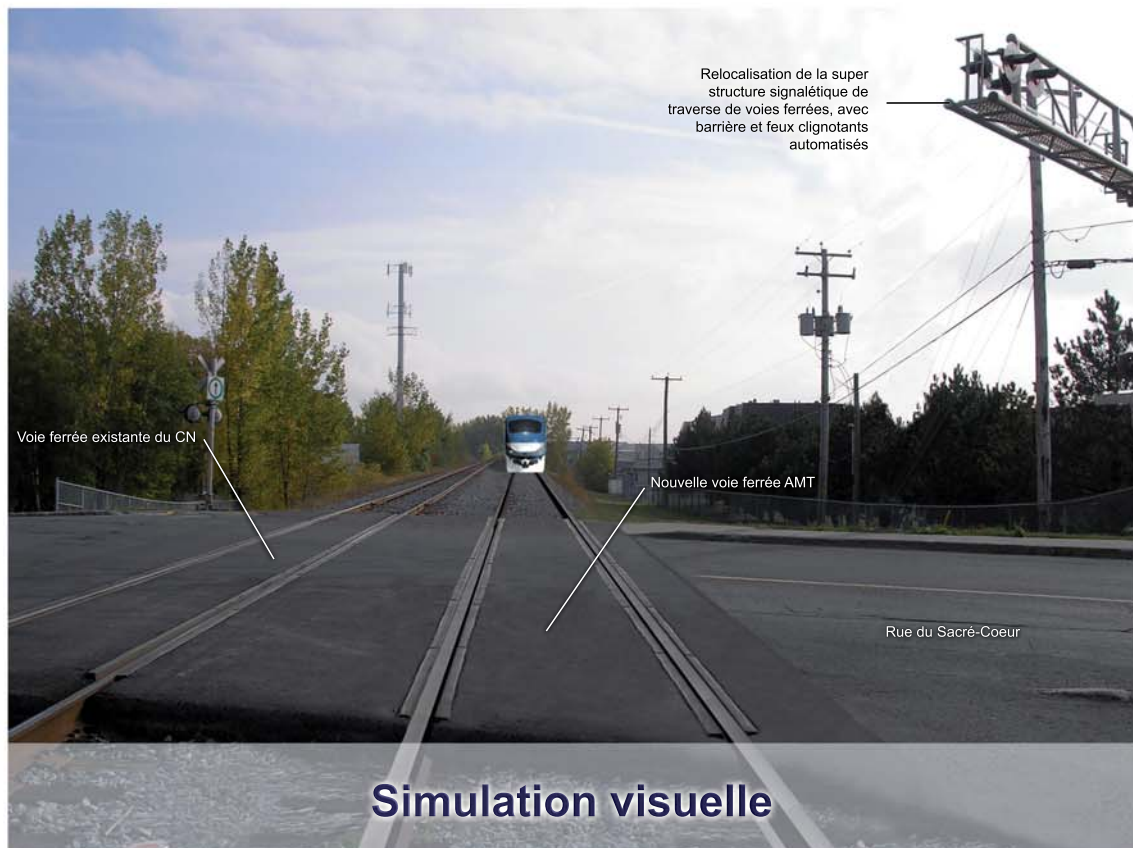

Annexe J
SIMULATIONS VISUELLES DU PROJET

TRAIN DE L'EST

PASSAGE À NIVEAU PROJÉTÉ, RUE DU SACRÉ-COEUR Vue vers Montréal

TRAIN DE L'EST

INSERTION PROJÉTÉE AU CENTRE DE L'AUTOROUTE 640 Vue vers Montréal

Situation actuelle

Simulation visuelle

TRAIN DE L'EST

EMPLACEMENT DE LA FUTURE GARE TERREBONNE

Vue vers Mascouche

Situation actuelle

Simulation visuelle

TRAIN DE L'EST

INSERTION AU CENTRE DE L'AUTOROUTE 640 À LA TRAVERSÉE DE LA RIVIÈRE MASCOCHE

Vue vers Montréal

EMPLACEMENT DE LA FUTURE GARE MASCOUCHE Vue vers Mascouche