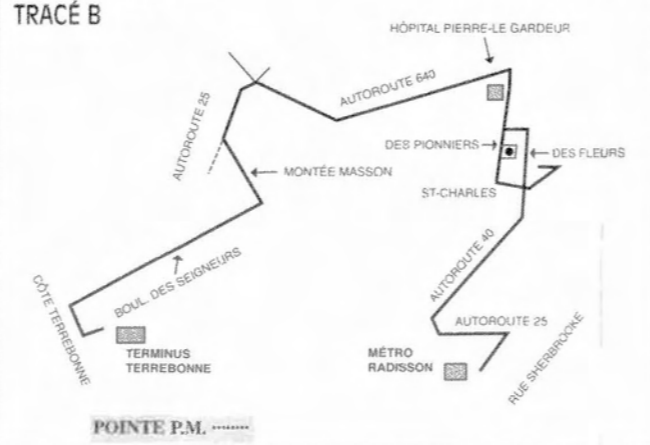

Circuit 40 ♦
TRACÉ B

MRC Les Moulins

**Billetterie-
Agences autorisées**

Les usagers peuvent se procurer des titres de transport (TRAM et titres locaux) aux endroits suivants :

Terrebonne

- Terminus Terrebonne 5000, Côte Terrebonne
- Pharmaprix Terrebonne 1185, Moody (Galerías)
- Dépanneur Voisin (de la Pinière) 3355, de la Pinière
- Dépan-Escompte Couche-Tard 285, Côte Terrebonne
- Dépan-Escompte Couche-Tard 1282, boul. des Seigneurs
- COOP CEGEP Terrebonne 2505, boul. des Entreprises

Terrebonne (secteur Lachenaie)

- Pharmacie Jean Coutu 2225, Chemin Gascon
- Pharmacie Essaim 1419, Grande Allée
- Supermarché Crevier (Lachenaie) inc. 325, Montée des Pionniers

Terrebonne (secteur La Plaine)

- Dépanneur Voisin (Bronco) 5500, Rodrigue

Mascouche

1. Supermarché Mascouche 875, Montée Masson
   - Dépanneur Tessier enr. 1141, Grande-Allée
   - Dépanneur Central 2698, Chemin Sainte-Marie
   - Dépanneur Montée Masson 605, Montée Masson
2. www.mrcim.amt.qc.ca

Horaire des circuits

En vigueur le 12 octobre 2008