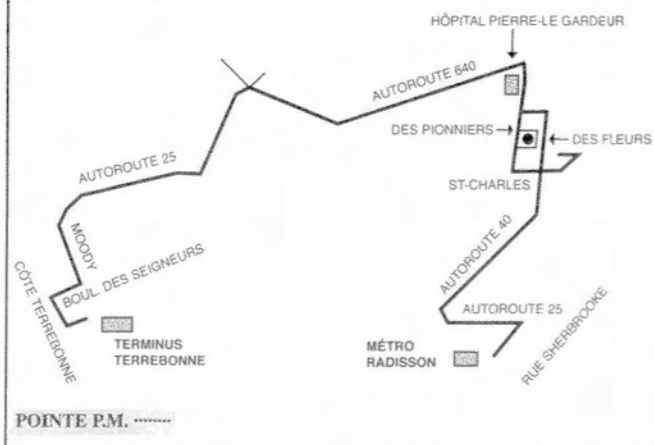

Horaire des circuits

En vigueur le 12 octobre 2008

☐ Modifications et/ou ajouts

Circuit 40 Lundi au vendredi

3 DÉPARTS POUR MÉTRO RADISSON

TERREBONNE		DÉP.		
TERMINUS TERREBONNE	DÉP.	0622	0752	1752
BOUL. MOODY / GALERIES TERREBONNE		0624	0754	1754
LACHENAIE		DÉP.		
HÔPITAL PIERRE-LE GARDEUR		0636	0806	1545 1806
MONTÉE DES PIONNIERS / DES FLEURS		0640	0810	1549 1810
MONTREAL		ARR.		
MÉTRO RADISSON	ARR.	0704	0834	1613 1834

Lundi au vendredi

MONTREAL		DÉP.					
TERMINUS RADISSON	DÉP.	0625	0704	0828	1630	1700	1834
LACHENAIE		DÉP.					
MONTÉE DES PIONNIERS / PIERRE LAPORTE		0645	0724	0848	1650	1720	1854
MONTÉE DES PIONNIERS / DES FLEURS		0646	0725	0849	1651	1721	1855
HÔPITAL PIERRE-LE GARDEUR		0649	0728	0852	1654	1724	1858
TERREBONNE		ARR.					
BOUL. DES SEIGNEURS / JOHN-F. KENNEDY		0702	0740				
BOUL. MOODY / FACE AU CANADIAN TIRE				0904	1706	1736	1910
TERMINUS TERREBONNE	ARR.	0707	0745	0907	1709	1739	1913

Circuit 40 ♦