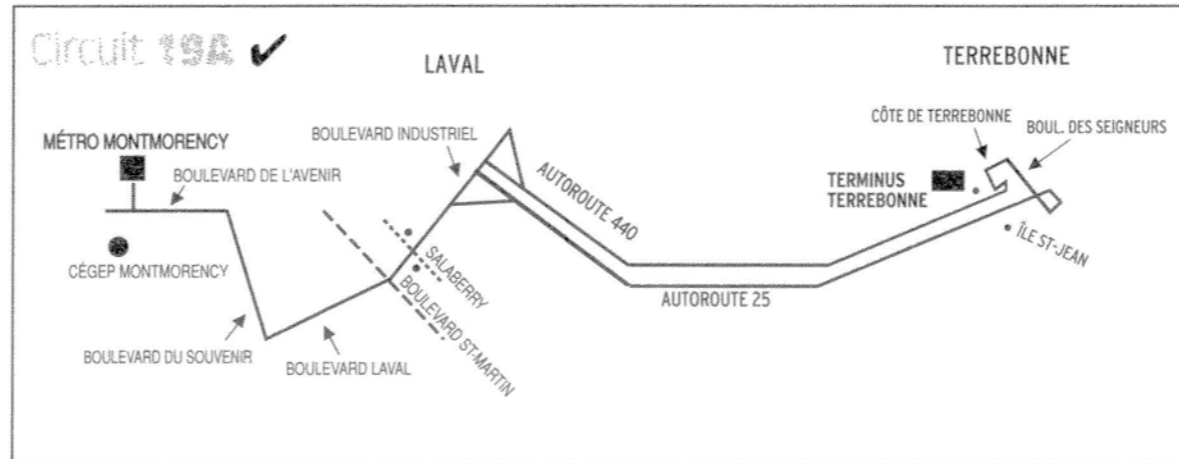

TERMINUS DE TERREBONNE DÉP.	19a 1852	19a 1952	19a 2052	19a 2152	19a 2252	19a 2352	19a 0052
25 / ÎLE ST-JEAN LAVAL	1853	1953	2053	2153	2253	2353	0053
TERMINUS MONTMORENCY ARR.	1917	2017	2117	2217	2317	0017	0117

Lundi au vendredi

LAVAL	19a 0622	19a 0722	19a 0822	19a 0922	19a 1022	19a 1122	19a 1222	19a 1322	19a 1422	19a 1510	19a 1522	19a 1540	19a 1552	19a 1610	19a 1622	19a 1640	19a 1652	19a 1710	19a 1722	19a 1740	19a 1752	19a 1810	19a 1822	19a 1852	19a 1922	19a 1952	19a 2022	19a 2052	19a 2122	19a 2222	19a 2322	19a 0022	19a 0122			
TERMINUS MONTMORENCY DÉP.	0645	0745	0845	0945	1045	1145	1245	1345	1445	1533	1545	1603	1615	1633	1645	1703	1715	1733	1746	1803	1815	1833	1845	1915	1945	2015	2045	2115	2145	2245	2345	0045	0145			
25 / ÎLE ST-JEAN TERREBONNE	0647	0747	0847	0947	1047	1147	1247	1347	1447	1535	1547	1605	1617	1635	1647	1705	1717	1735	1747	1805	1817	1835	1847	1917	1947	2017	2047	2117	2147	2247	2347	0047	0147			
TERMINUS TERREBONNE ARR.