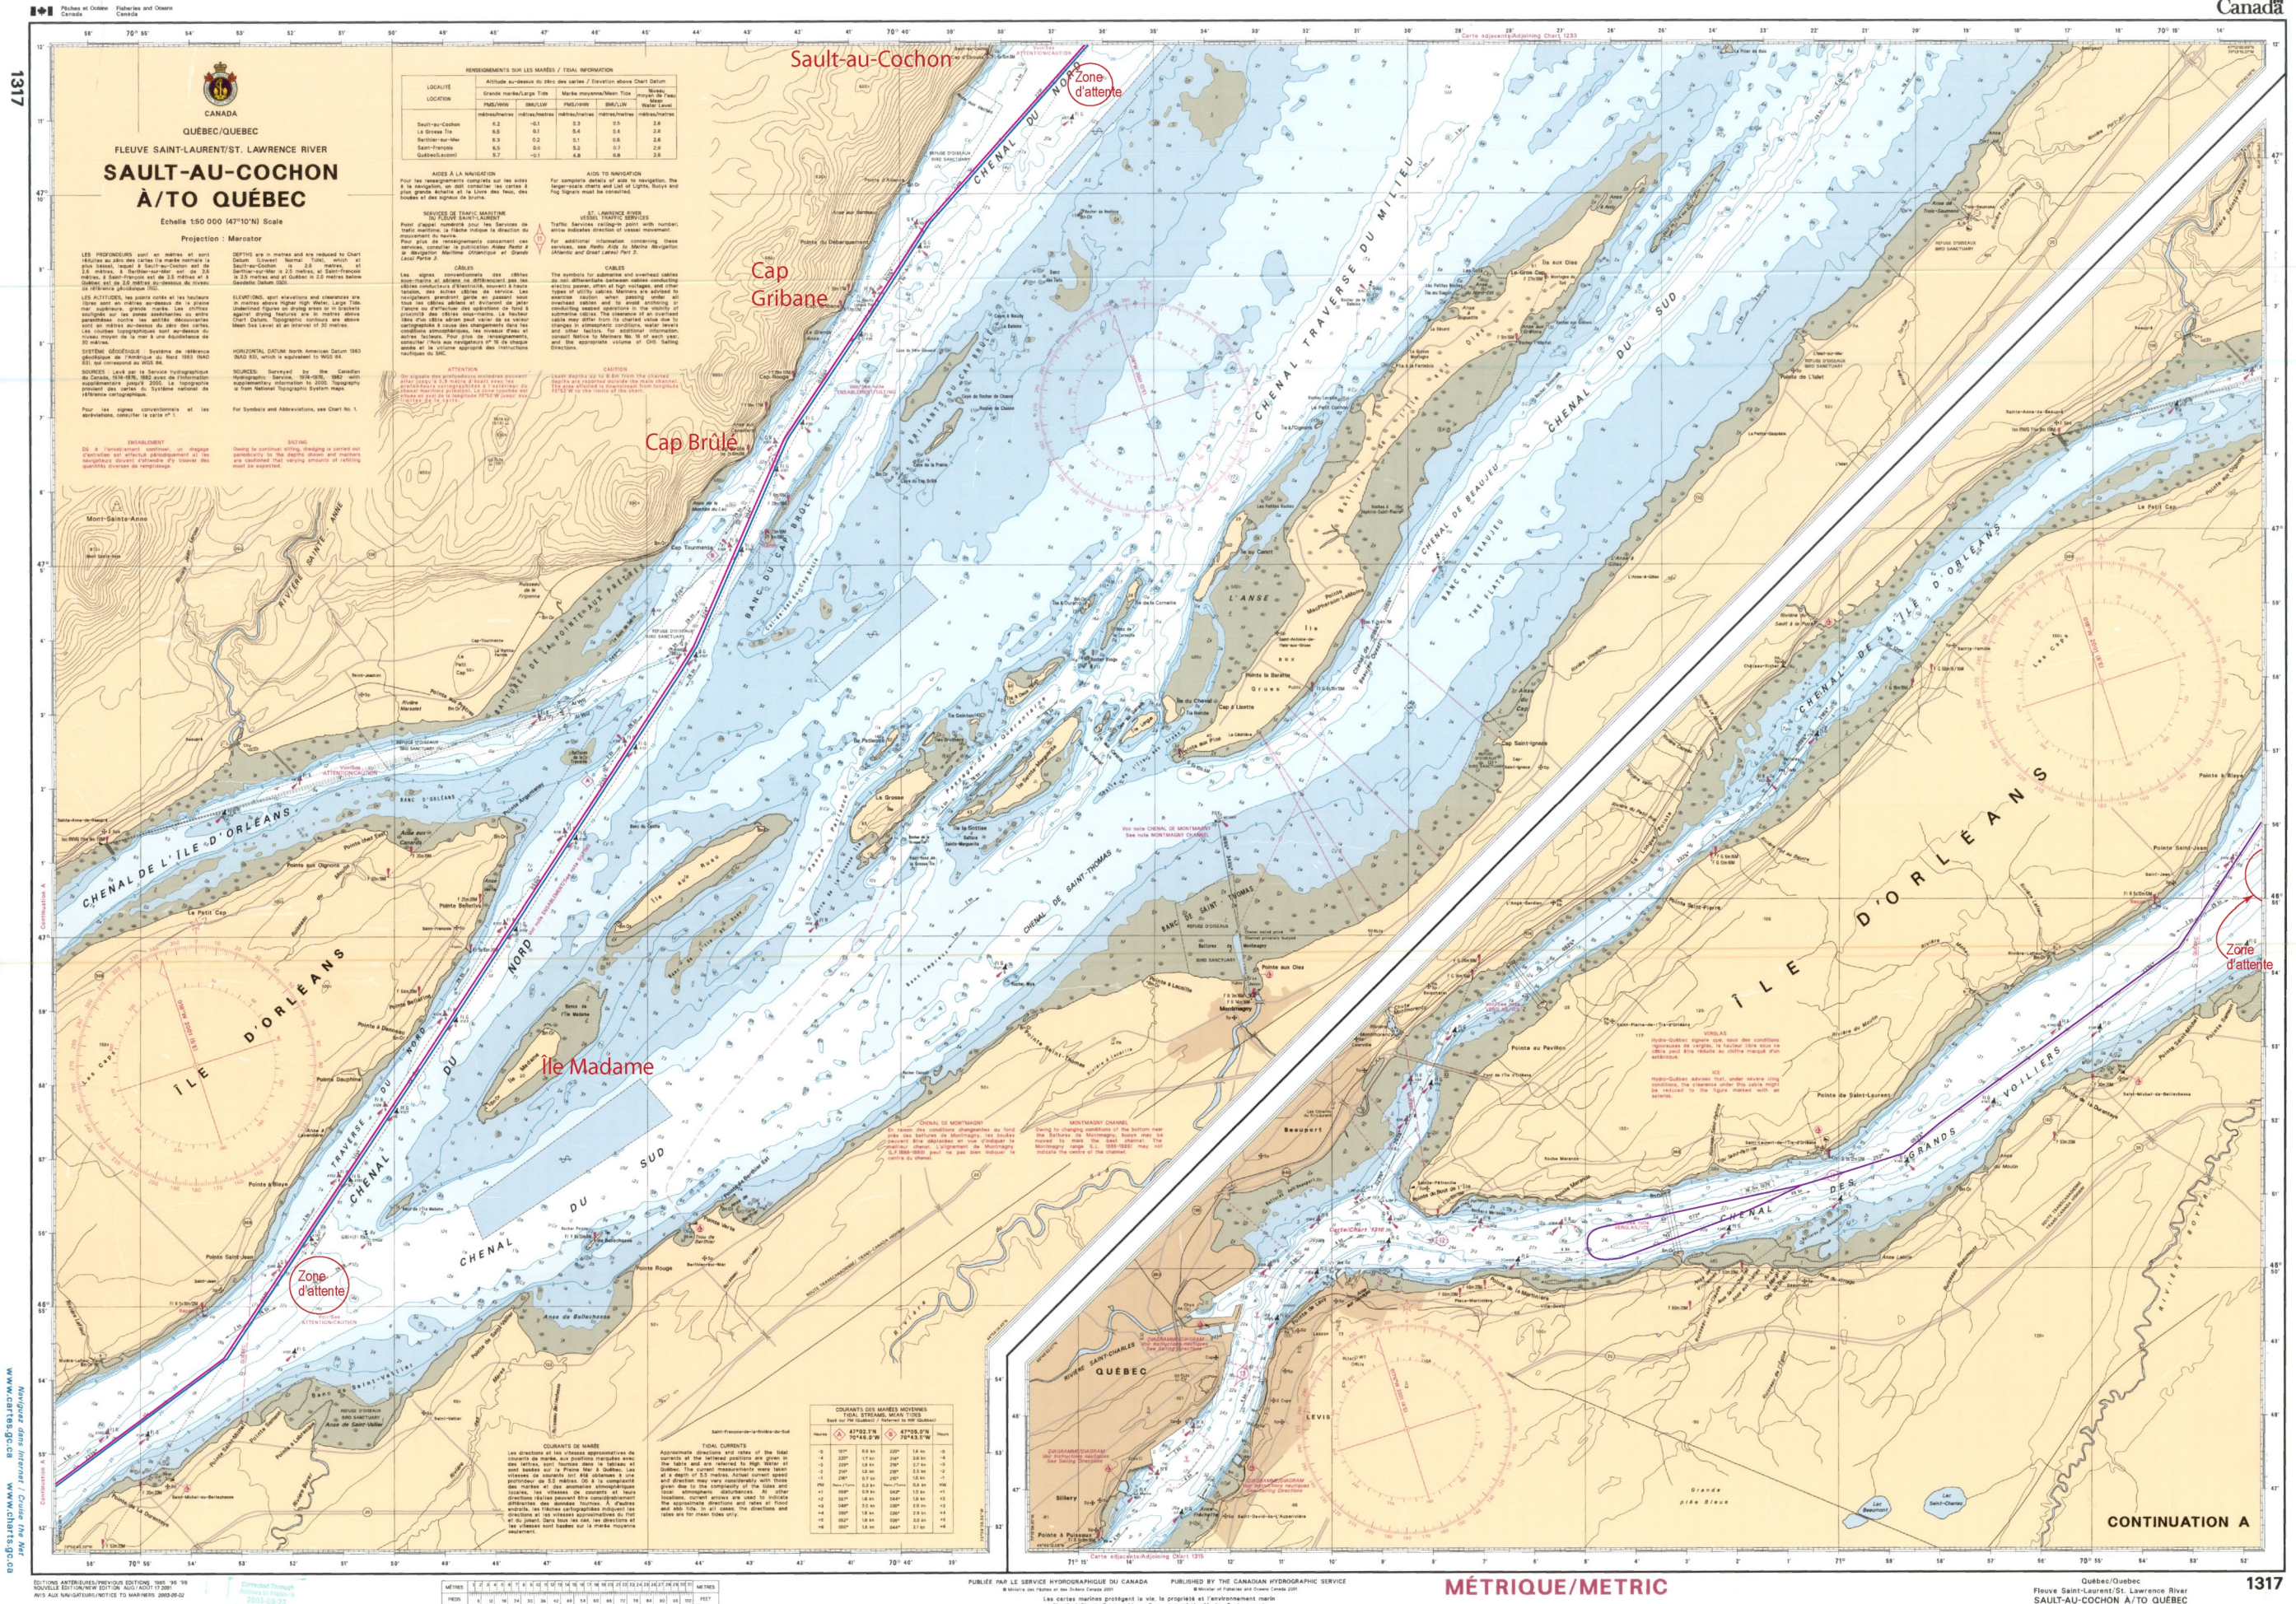

# Zones d'attente

Figure A-22  
Canada

CONTINUATION A

MÉTRIQUE/METRIC

Québec/Québec  
Fleuve Saint-Laurent/St. Lawrence River  
SAULT-AU-COCHON À/TO QUÉBEC

1317