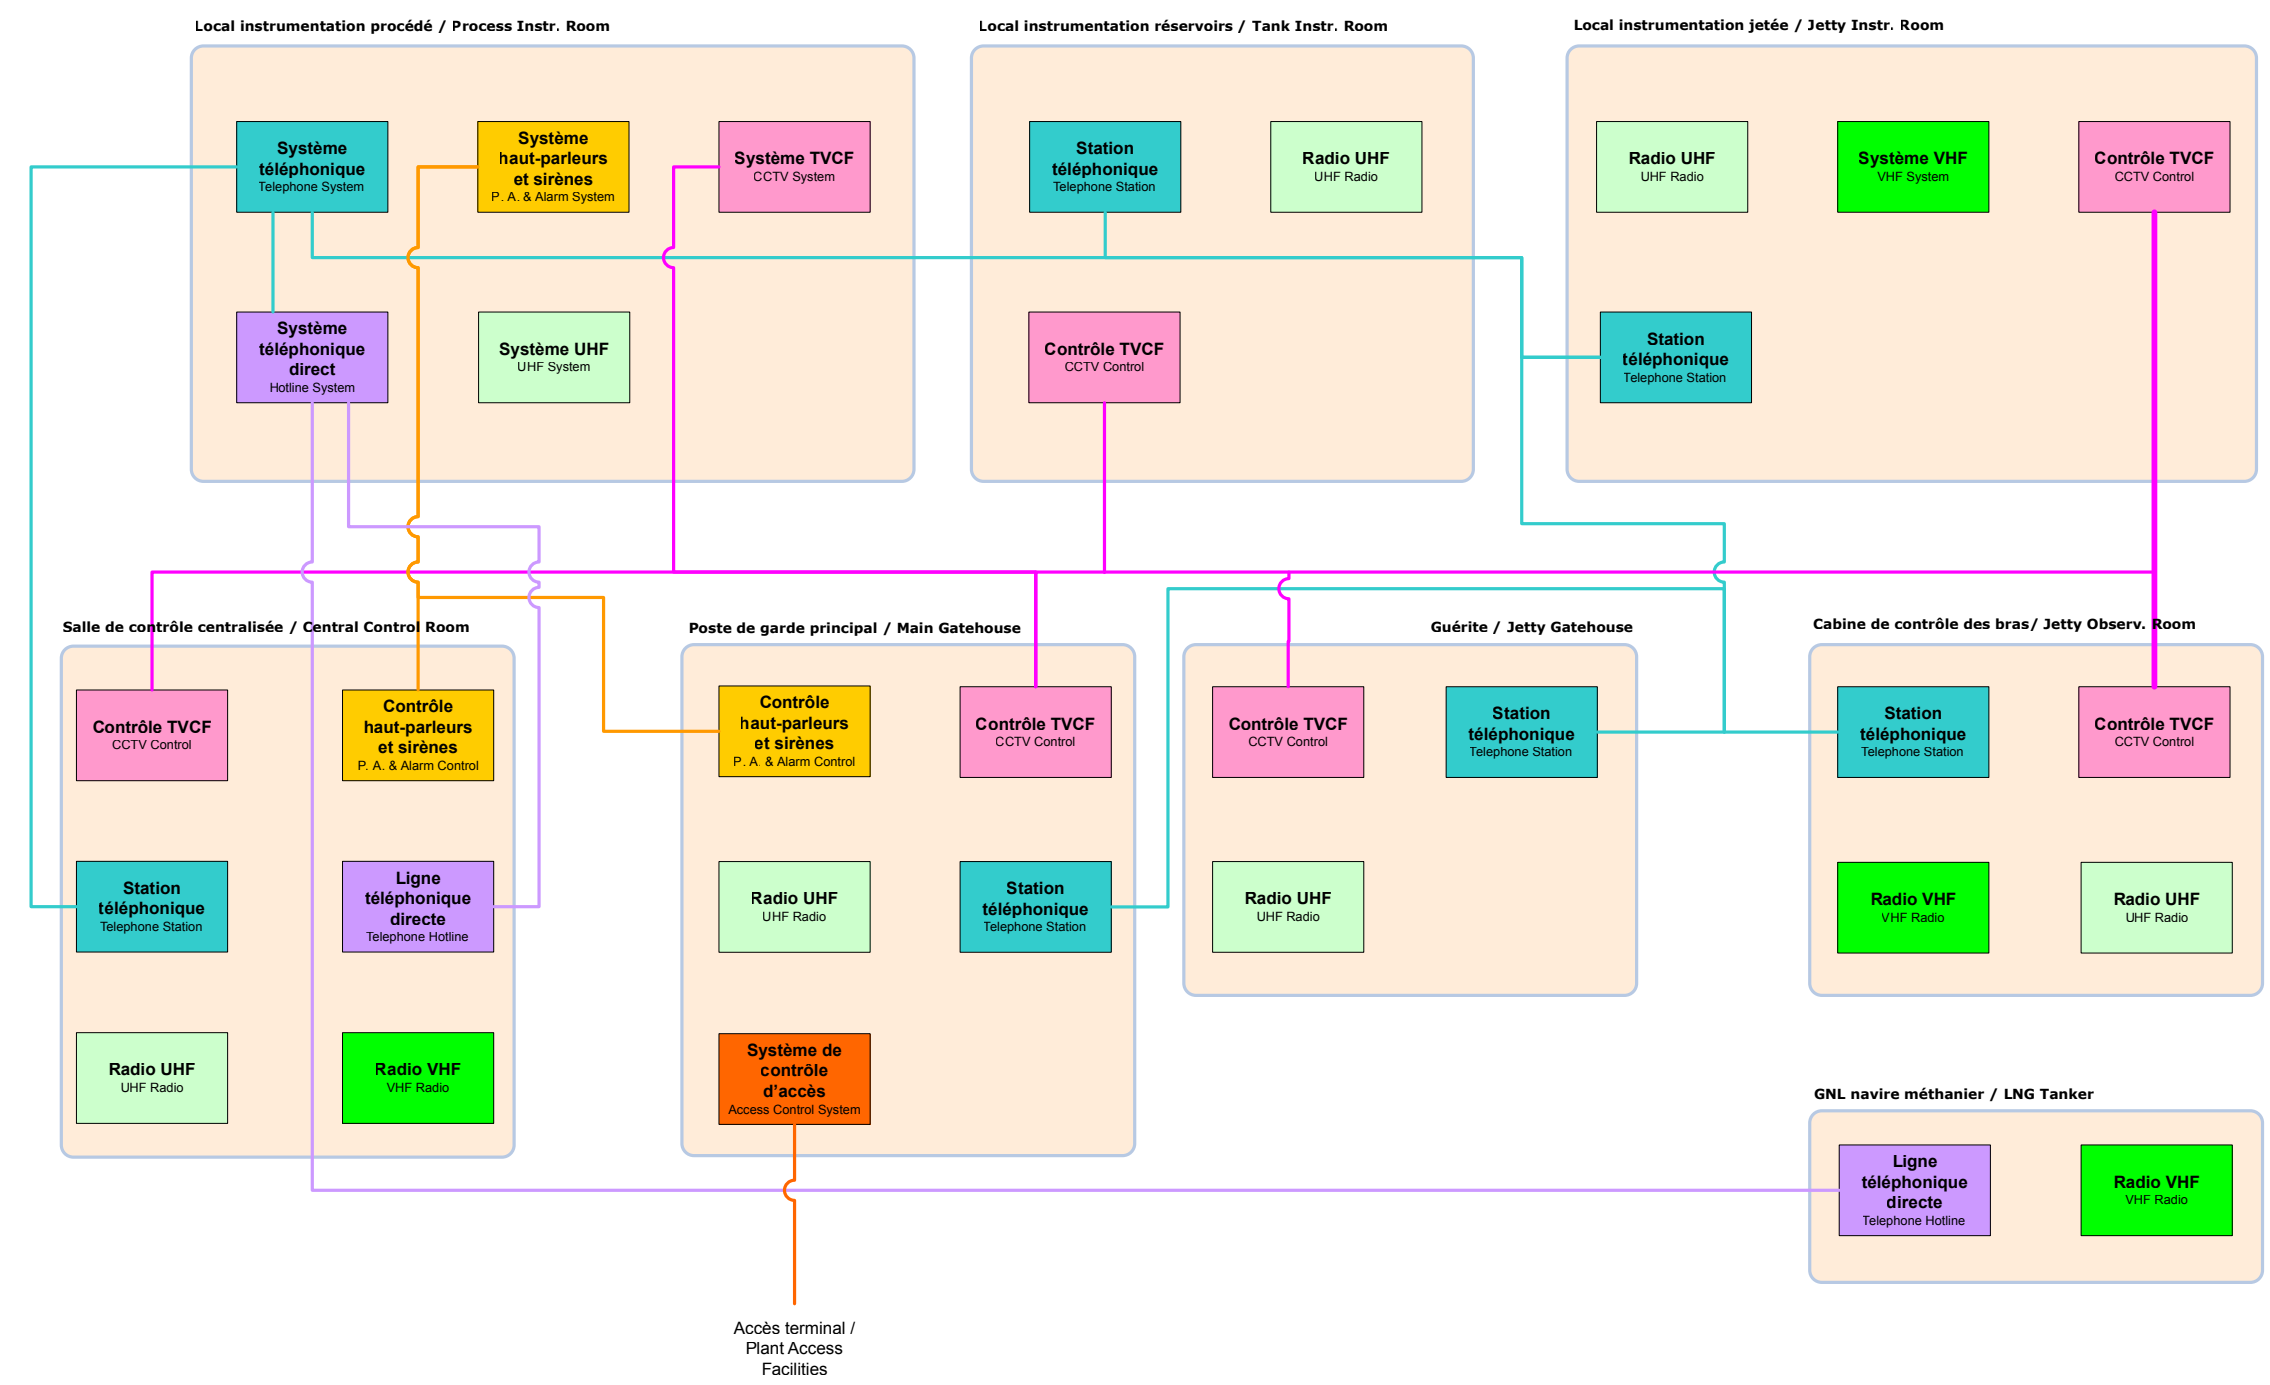

TVCF: Télévision à circuit fermé  
CCTV: Closed Circuit Television

Accès terminal /  
Plant Access  
Facilities

Titre / Title  
**Schéma des télécommunications/  
Telecommunication Block Diagram**

Projet / Project  
**IMPLANTATION D'UN TERMINAL DE GNL /  
IMPLEMENTATION OF AN LNG TERMINAL**

Client  
Directeur de projet / Project Director  
**Yves Comtois**

Echelle / Scale  
Pas à l'échelle /  
Not to scale

No. projet / Project #  
**603737**

No.	www/mmd/1_1111/1111	Description	Dessiné/Drawn	Vérifié/Verified