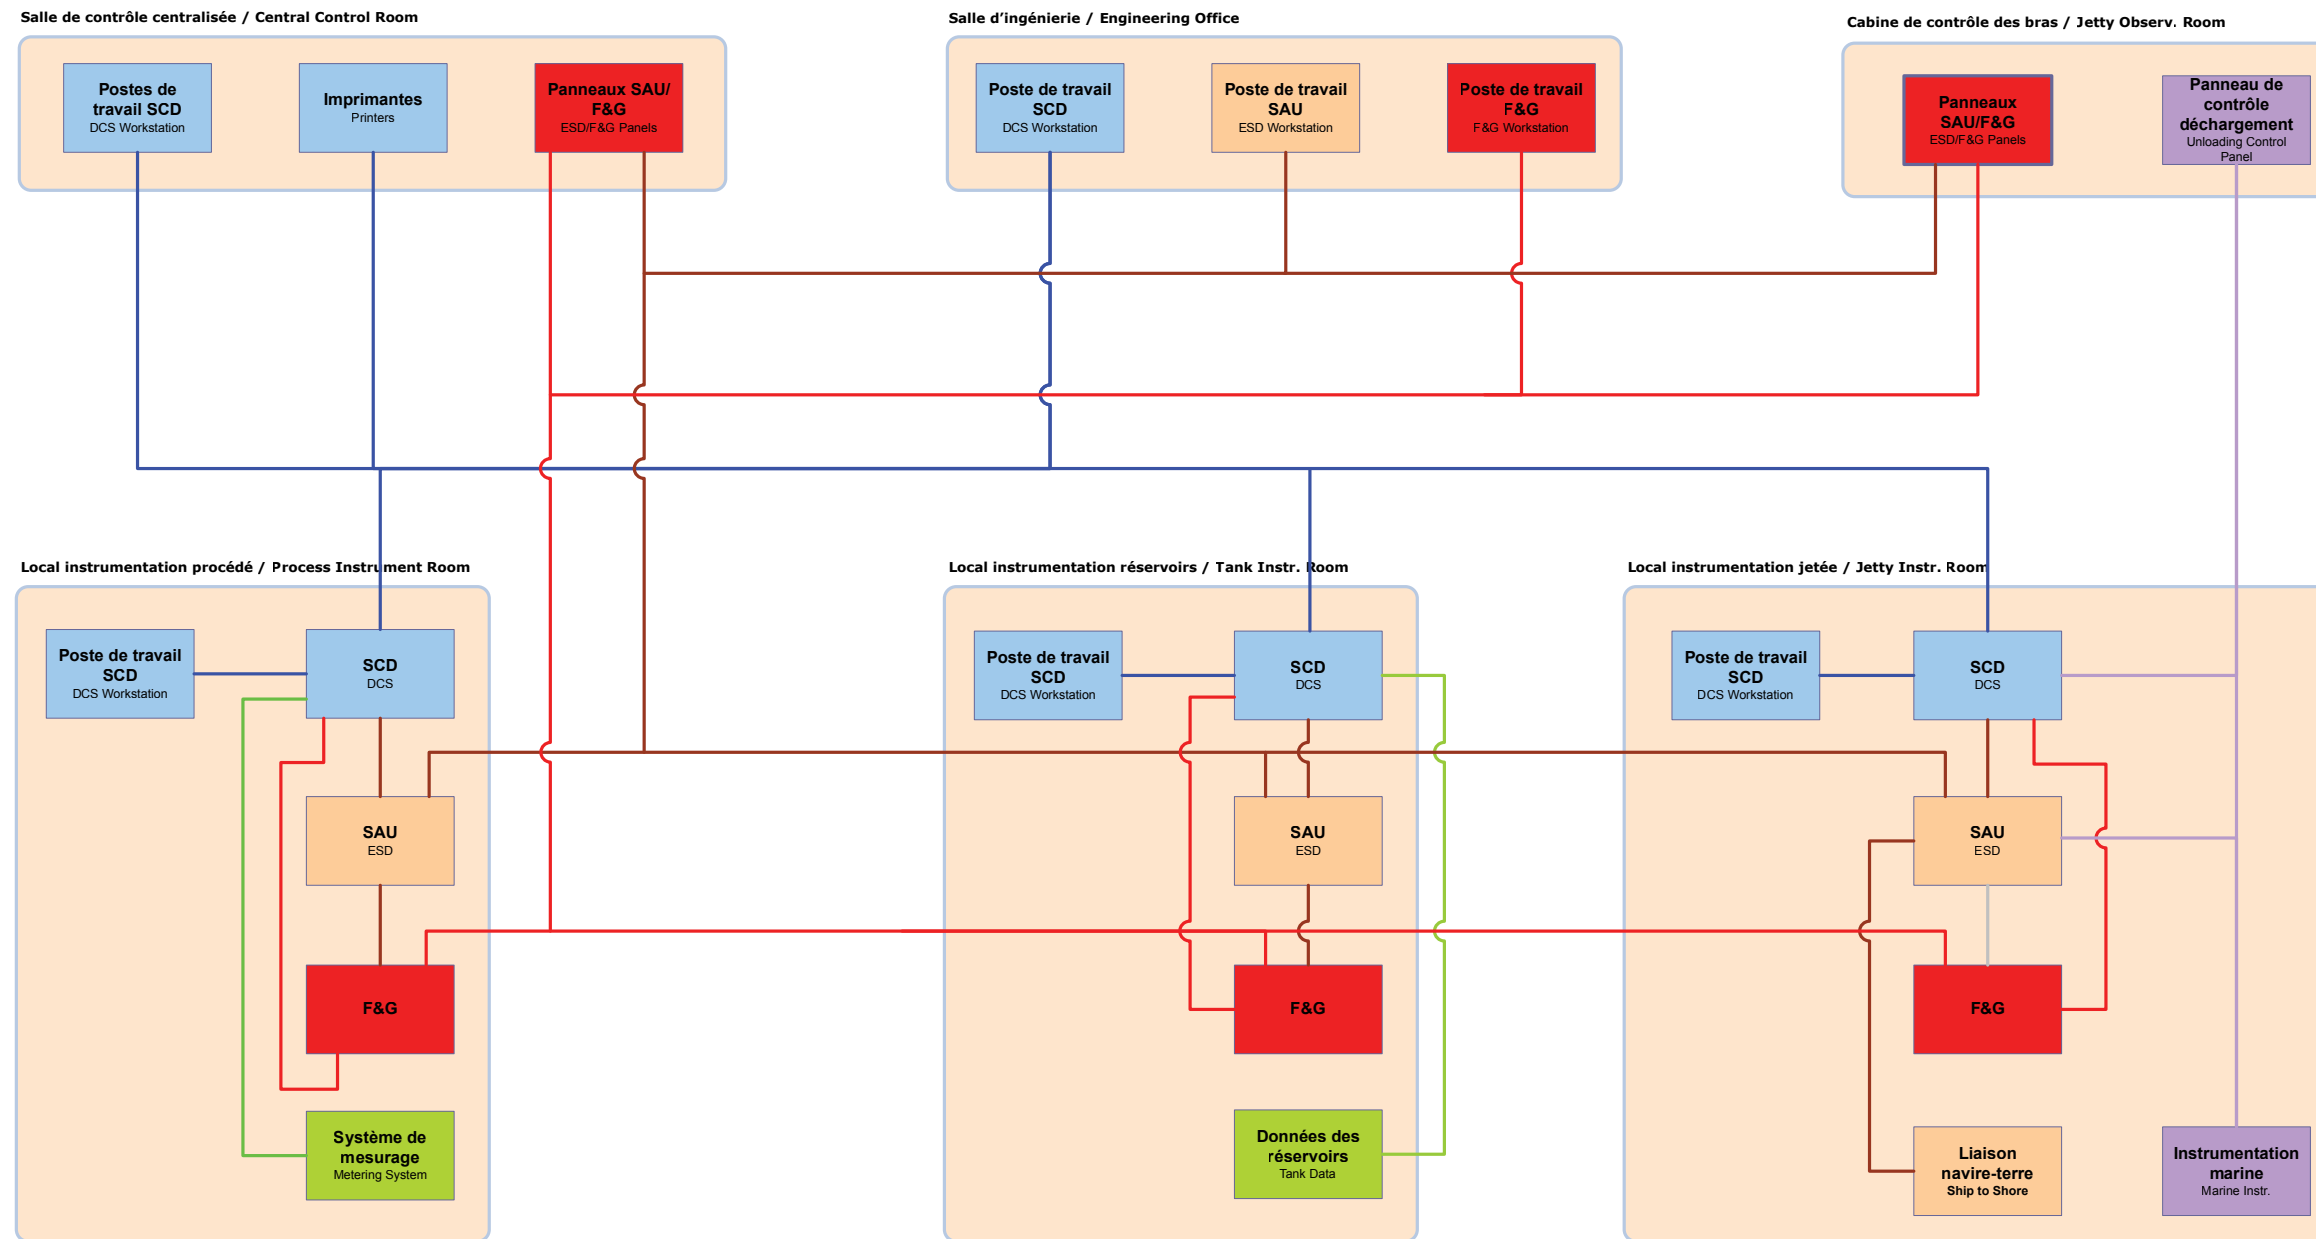

- SCD : Système de contrôle distribué
- DCS : Distributed Control System
- SAU : Système d'arrêt d'urgence
- ESD : Emergency System Shutdown
- F&G : Système Feu & Gaz / Fire & Gas System

Titre / Title

Schéma du système de contrôle intégré / Integrated Control System Block Diagram

Projet / Project
IMPLANTATION D'UN TERMINAL DE GNL / IMPLEMENTATION OF AN LNG TERMINAL

	Consultant Directeur de projet / Project Director Yves Comtois
	Consultant SNC-LAVALIN Environnement

Échelle / Scale Pas à l'échelle / Not to scale	No. projet / Project # 603737
--	---

No.	www/mm/dd aa/aa/mm/ii	Description	Dessiné/Drawn Vérifié/Verified