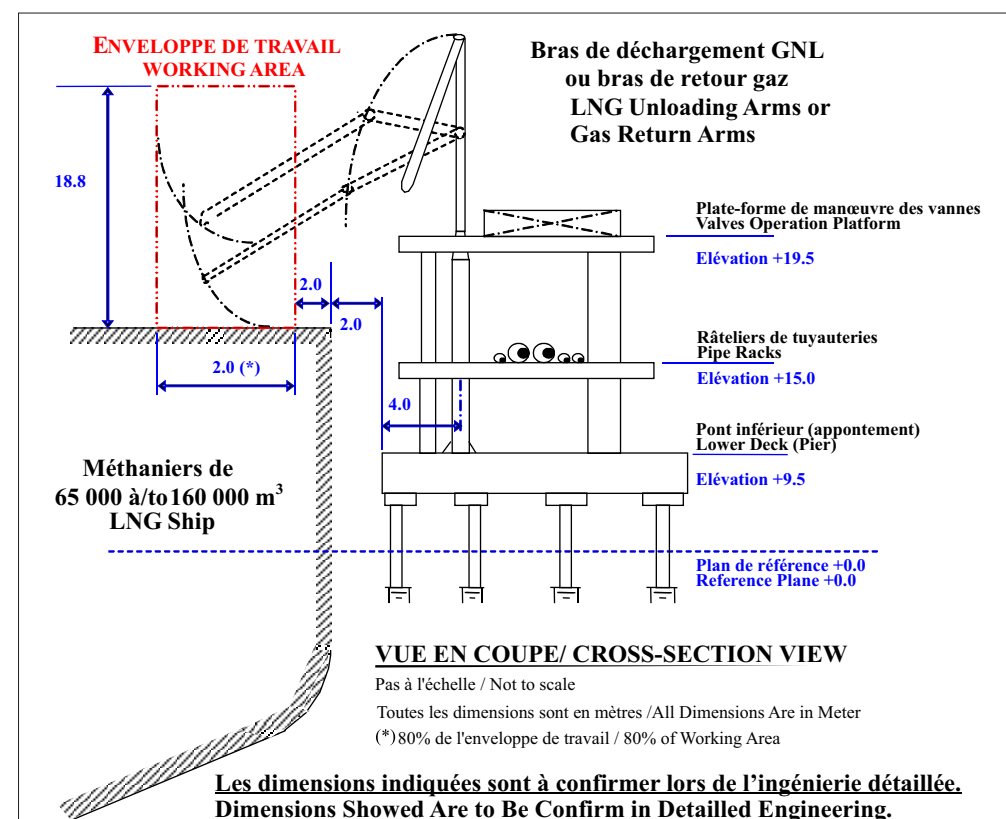

Bras de déchargement sur un des appontements du terminal méthanier de Montoir-de-Bretagne / Unloading arm at a jetty head of the Montoir-de-Bretagne LNG terminal

Exemple d'ensemble de déconnexion d'urgence (ERS) / Example of an emergency release system (ERS)

Bras de déchargement connectés à un méthanier sur un des appontements du terminal méthanier de Montoir-de-Bretagne / Unloading arms connected to a LNG tanker at jetty head of the Montoir-de-Bretagne LNG terminal

Enveloppe de travail des bras / Unloading arms working area

Titre / Title	
Bras de déchargement / Unloading Arms	
Projet / Project	
IMPLANTATION D'UN TERMINAL DE GNL / IMPLEMENTATION OF AN LNG TERMINAL	
Client	Consultant
	Directeur de projet / Project Director Yves Comtois
	Consultant SNC-LAVALIN Environnement
Echelle / Scale	No. projet / Project #
Pas à l'échelle / Not to scale	603737
No. yyyy/mm/dd aaaa/mm/jj	Description Dessiné/Drawn Vérifié/Verified