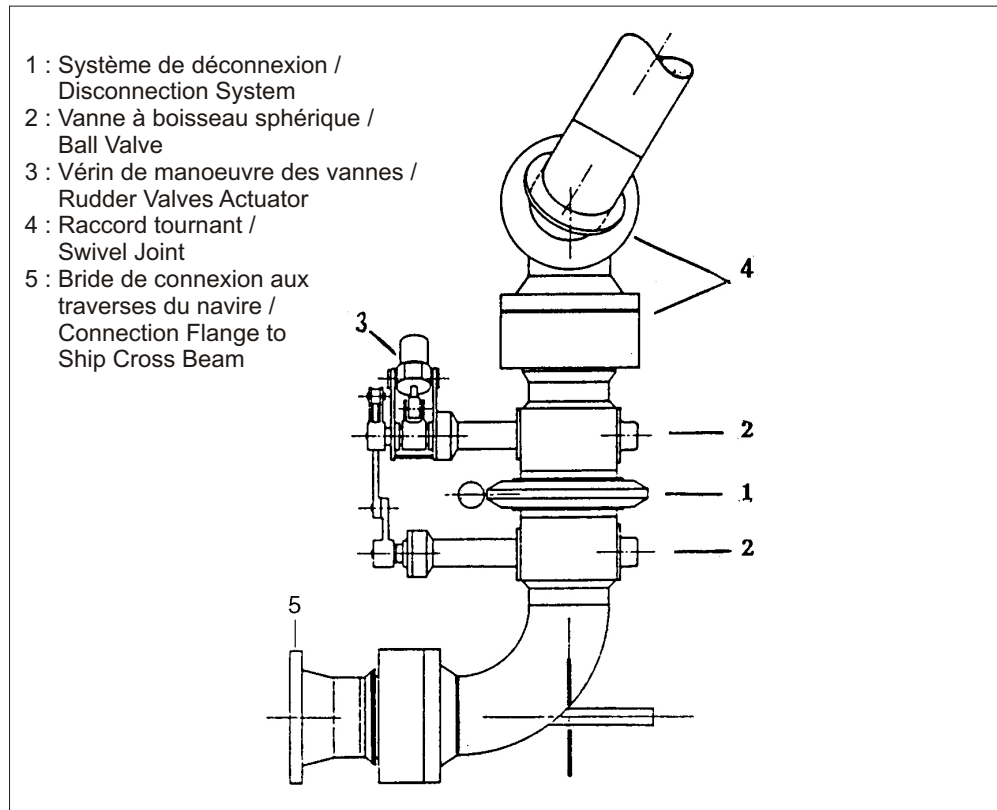

Bras de déchargement sur un des appontements du terminal méthanier de Montoir-de-Bretagne / Unloading arm at a jetty head of the Montoir-de-Bretagne LNG terminal

Exemple d'ensemble de déconnexion d'urgence (ERS) / Example of an emergency release system (ERS)

Bras de déchargement connectés à un méthanier sur un des appontements du terminal méthanier de Montoir-de-Bretagne / Unloading arms connected to a LNG tanker at jetty head of the Montoir-de-Bretagne LNG terminal

Enveloppe de travail des bras / Unloading arms working area

Titre / Title	
Bras de déchargement / Unloading Arms	
Projet / Project	
IMPLANTATION D'UN TERMINAL DE GNL / IMPLEMENTATION OF AN LNG TERMINAL	
Client	Consultant
	Directeur de projet / Project Director Yves Comtois
	Consultant SNC-LAVALIN Environnement
Echelle / Scale	No. projet / Project #
Pas à l'échelle / Not to scale	603737
No. yyyy/mm/dd aaaa/mm/jj	Description Dessiné/Drawn Vérifié/Verified