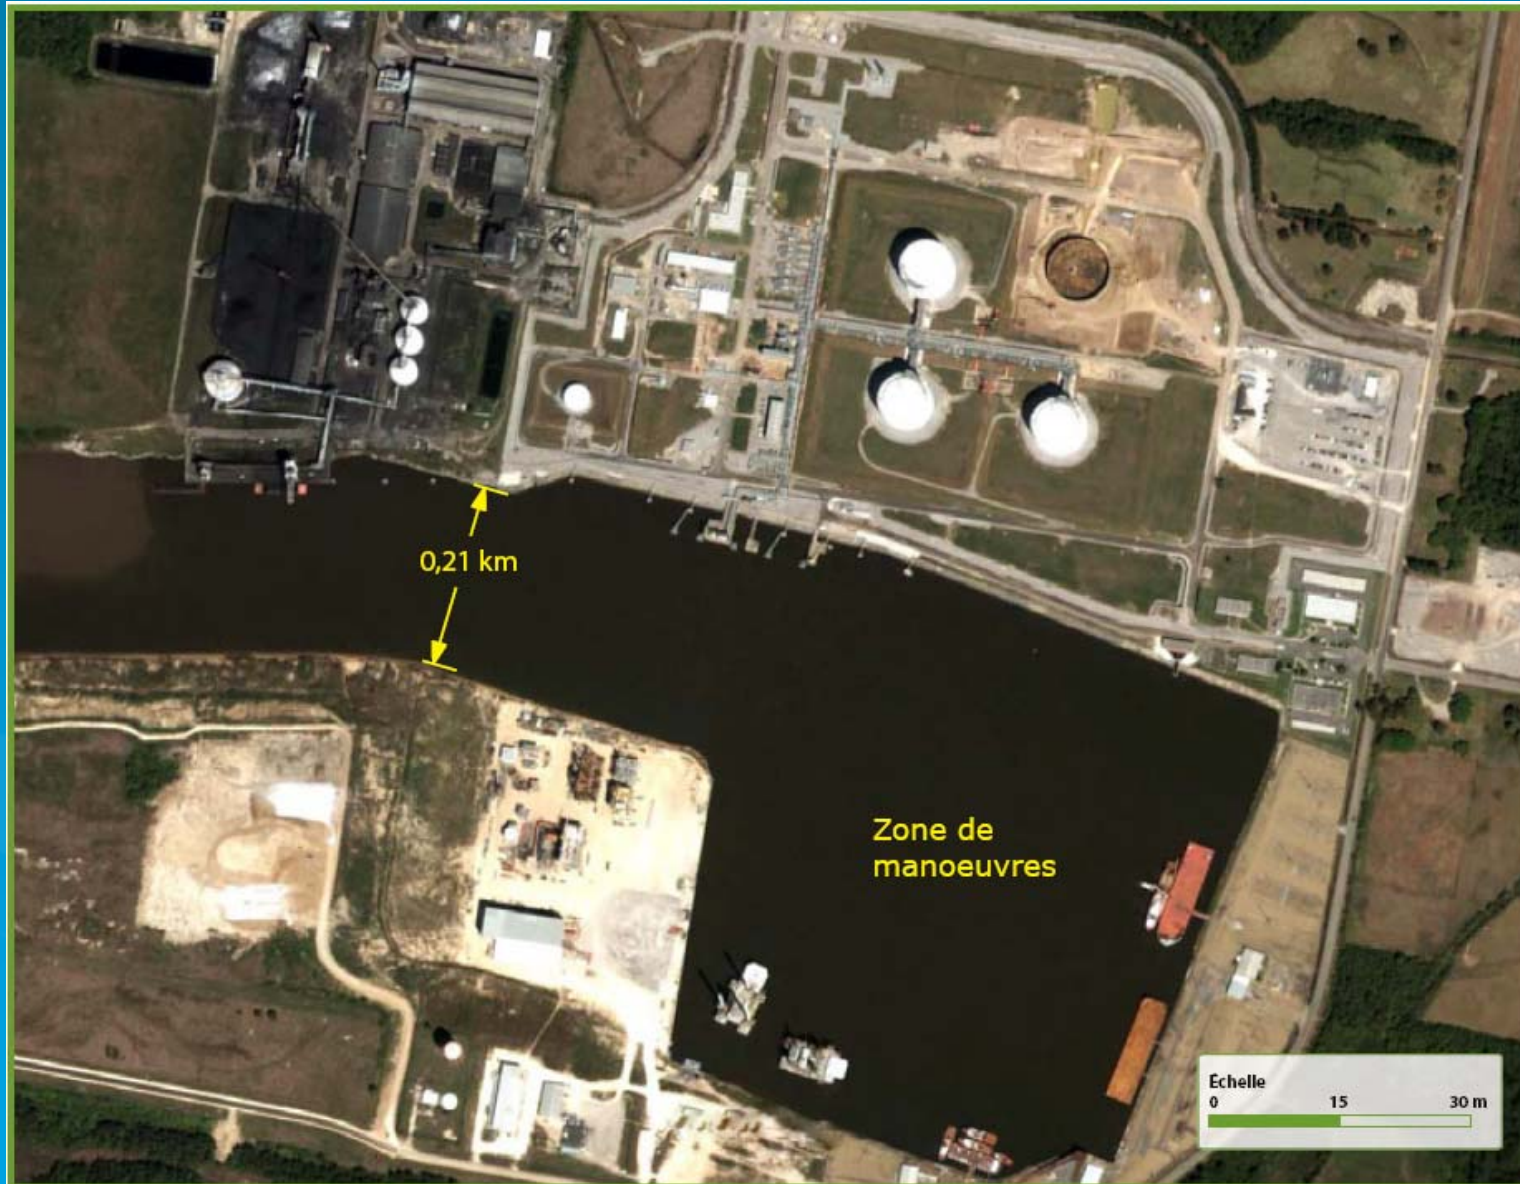

COVE POINT LNG (É.-U.)

baska

COVE POINT LNG (É.-U.)

ELBA ISLAND (É.-U.)

Élévation 1,25 km

baska

ELBA ISLAND (É.-U.)

Élévation 35 km

LAKE CHARLES (É.-U.)

LAKE CHARLES (É.-U.)

LAKE CHARLES (É.-U.)