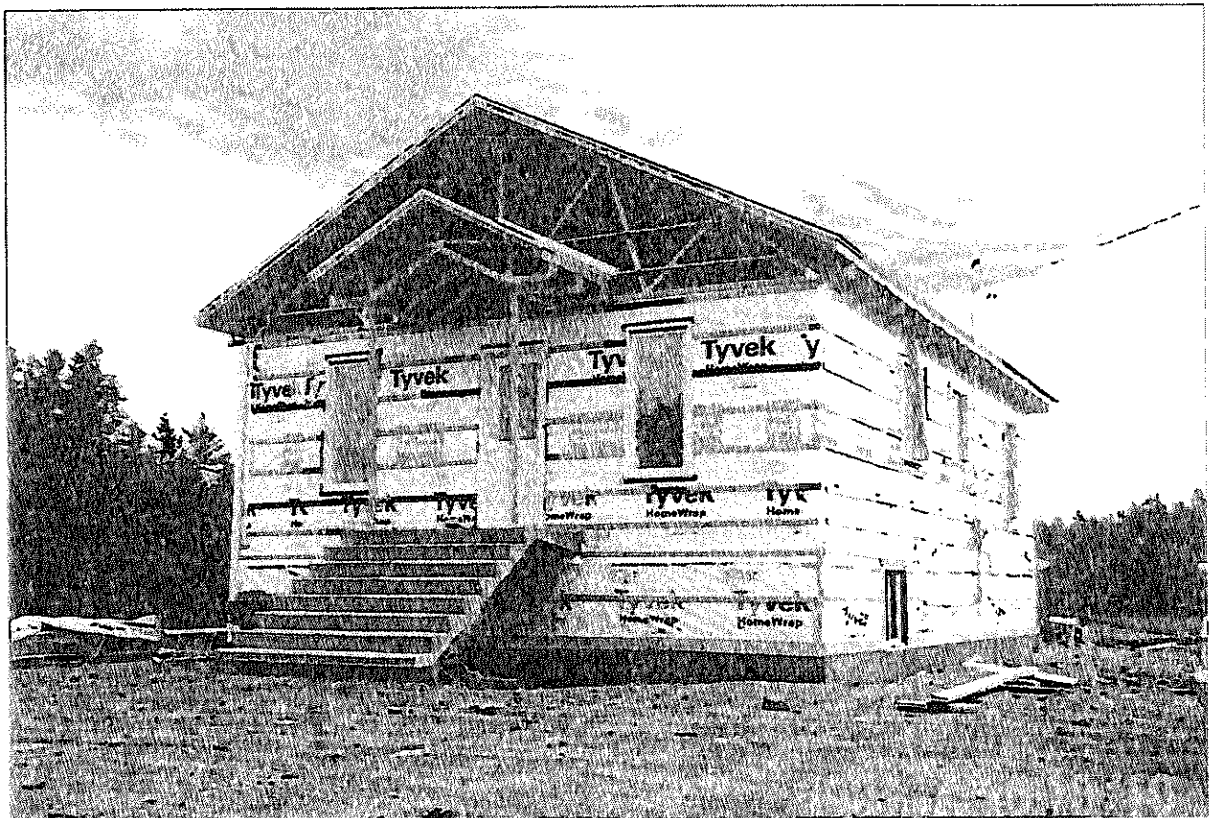

Photo no 571 3406-45 St-Dominique Murs Est et Nord Cote la plus basse 154,94 m Porte sous-sol

Photo no 572 3406-45 St-Dominique Murs Ouest et Sud