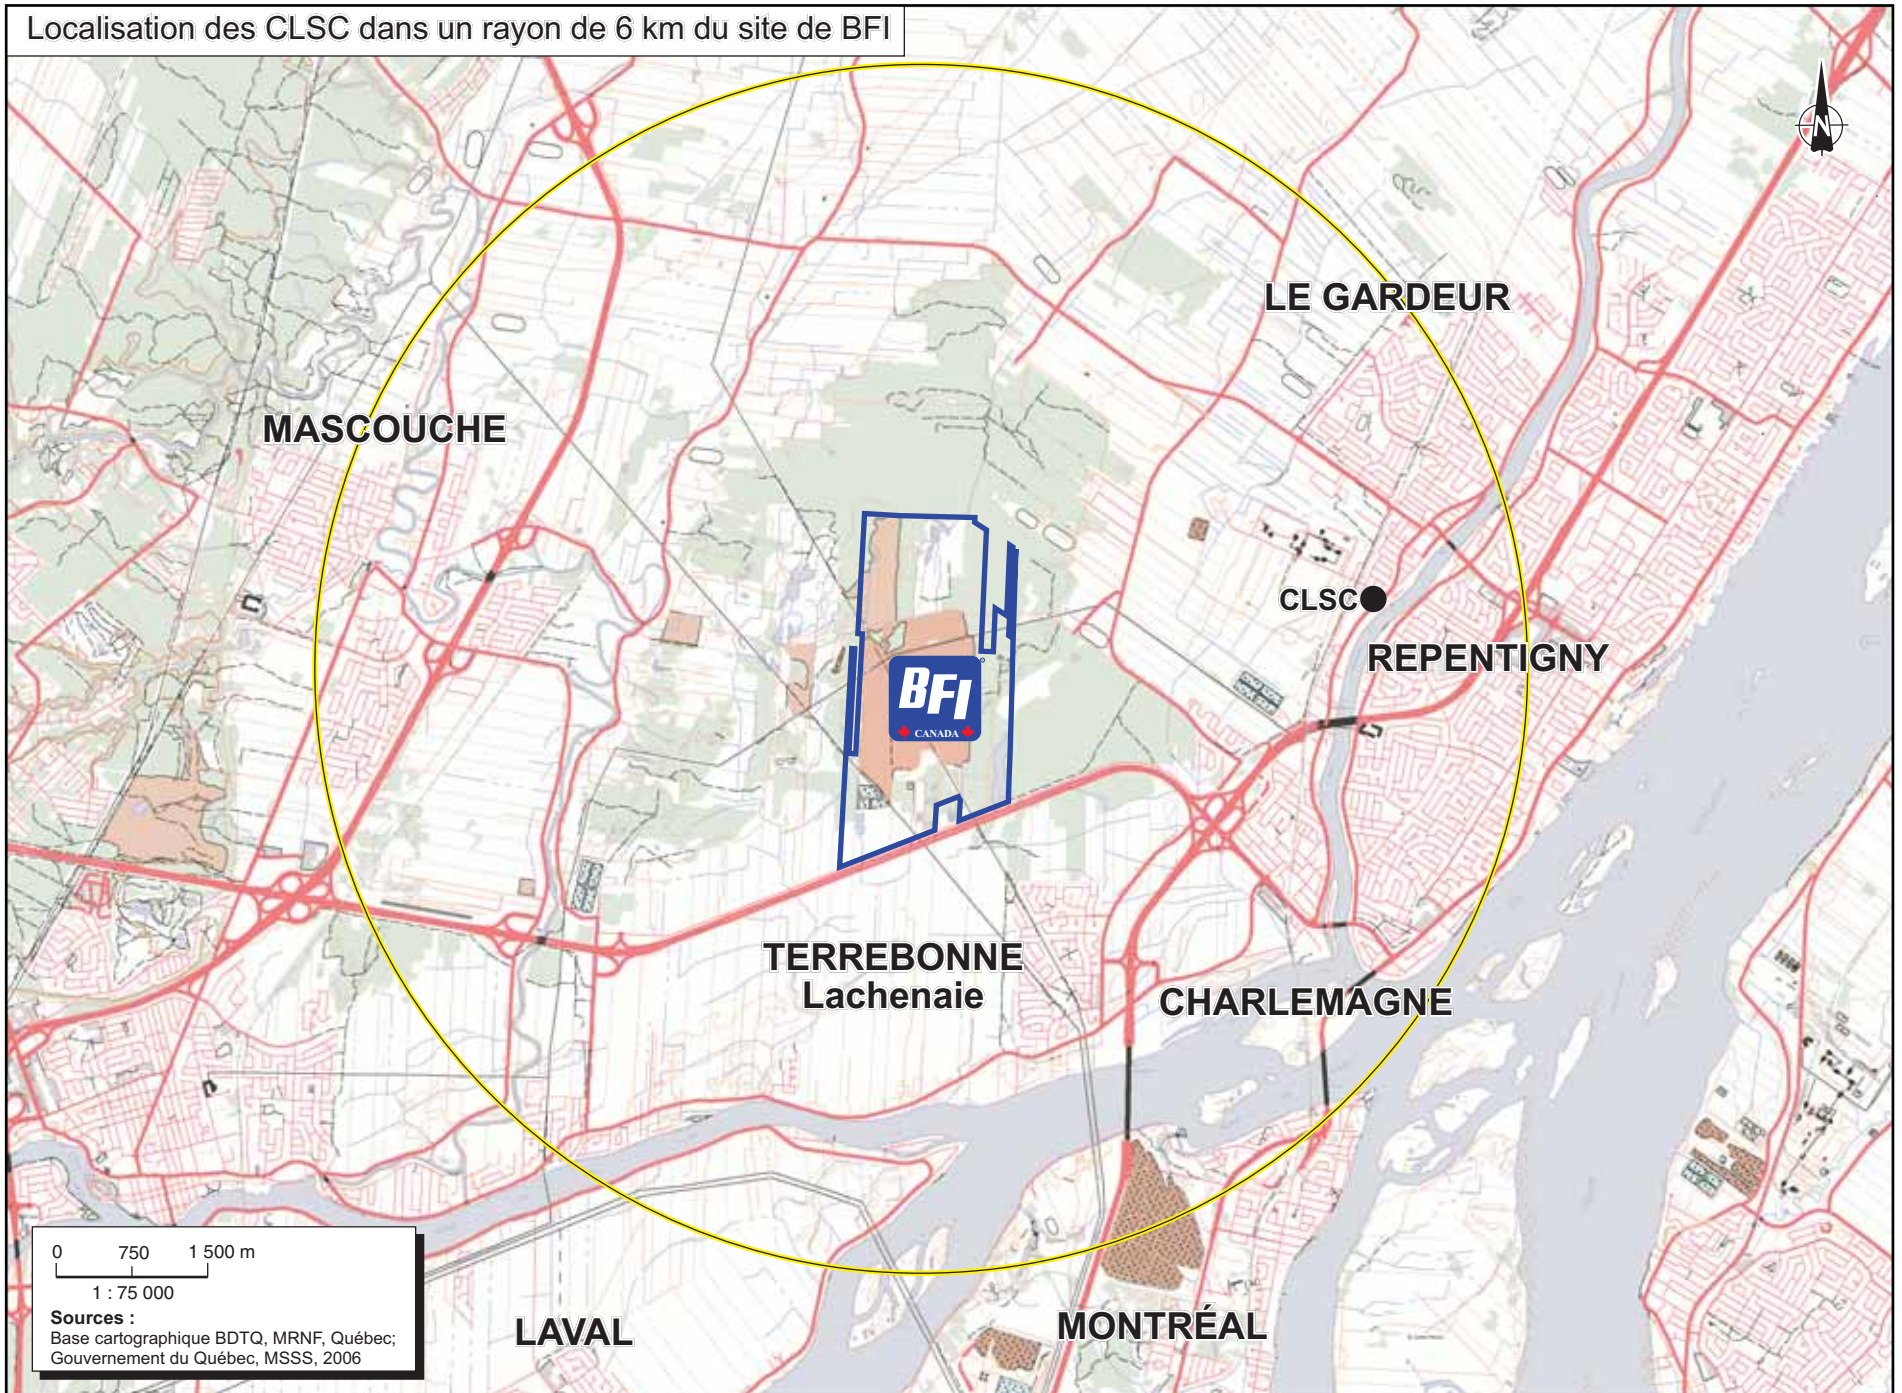

Localisation des centres de la petite enfance dans un rayon de 6 km du site de BFI

0 750 1 500 m
1 : 75 000

Sources :
Base cartographique BDTQ, MRNF, Québec;
Gouvernement du Québec, MSSS, 2006

LAVAL

MONTRÉAL

TERREBONNE
Lachenaie

CHARLEMAGNE

LE GARDEUR

MASCOUCHE

REPENTIGNY

Localisation des écoles primaires et secondaires dans un rayon de 6 km du site de BFI

Localisation des CLSC dans un rayon de 6 km du site de BFI

Localisation des hôpitaux dans un rayon de 6 km du site de BFI

Localisation des CHSLD dans un rayon de 6 km du site de BFI

0 750 1 500 m
1 : 75 000

Sources :
Base cartographique BDTQ, MRNF, Québec;
Gouvernement du Québec, MSSS, 2006

Localisation des résidences pour personnes âgées dans un rayon de 6 km du site de BFI