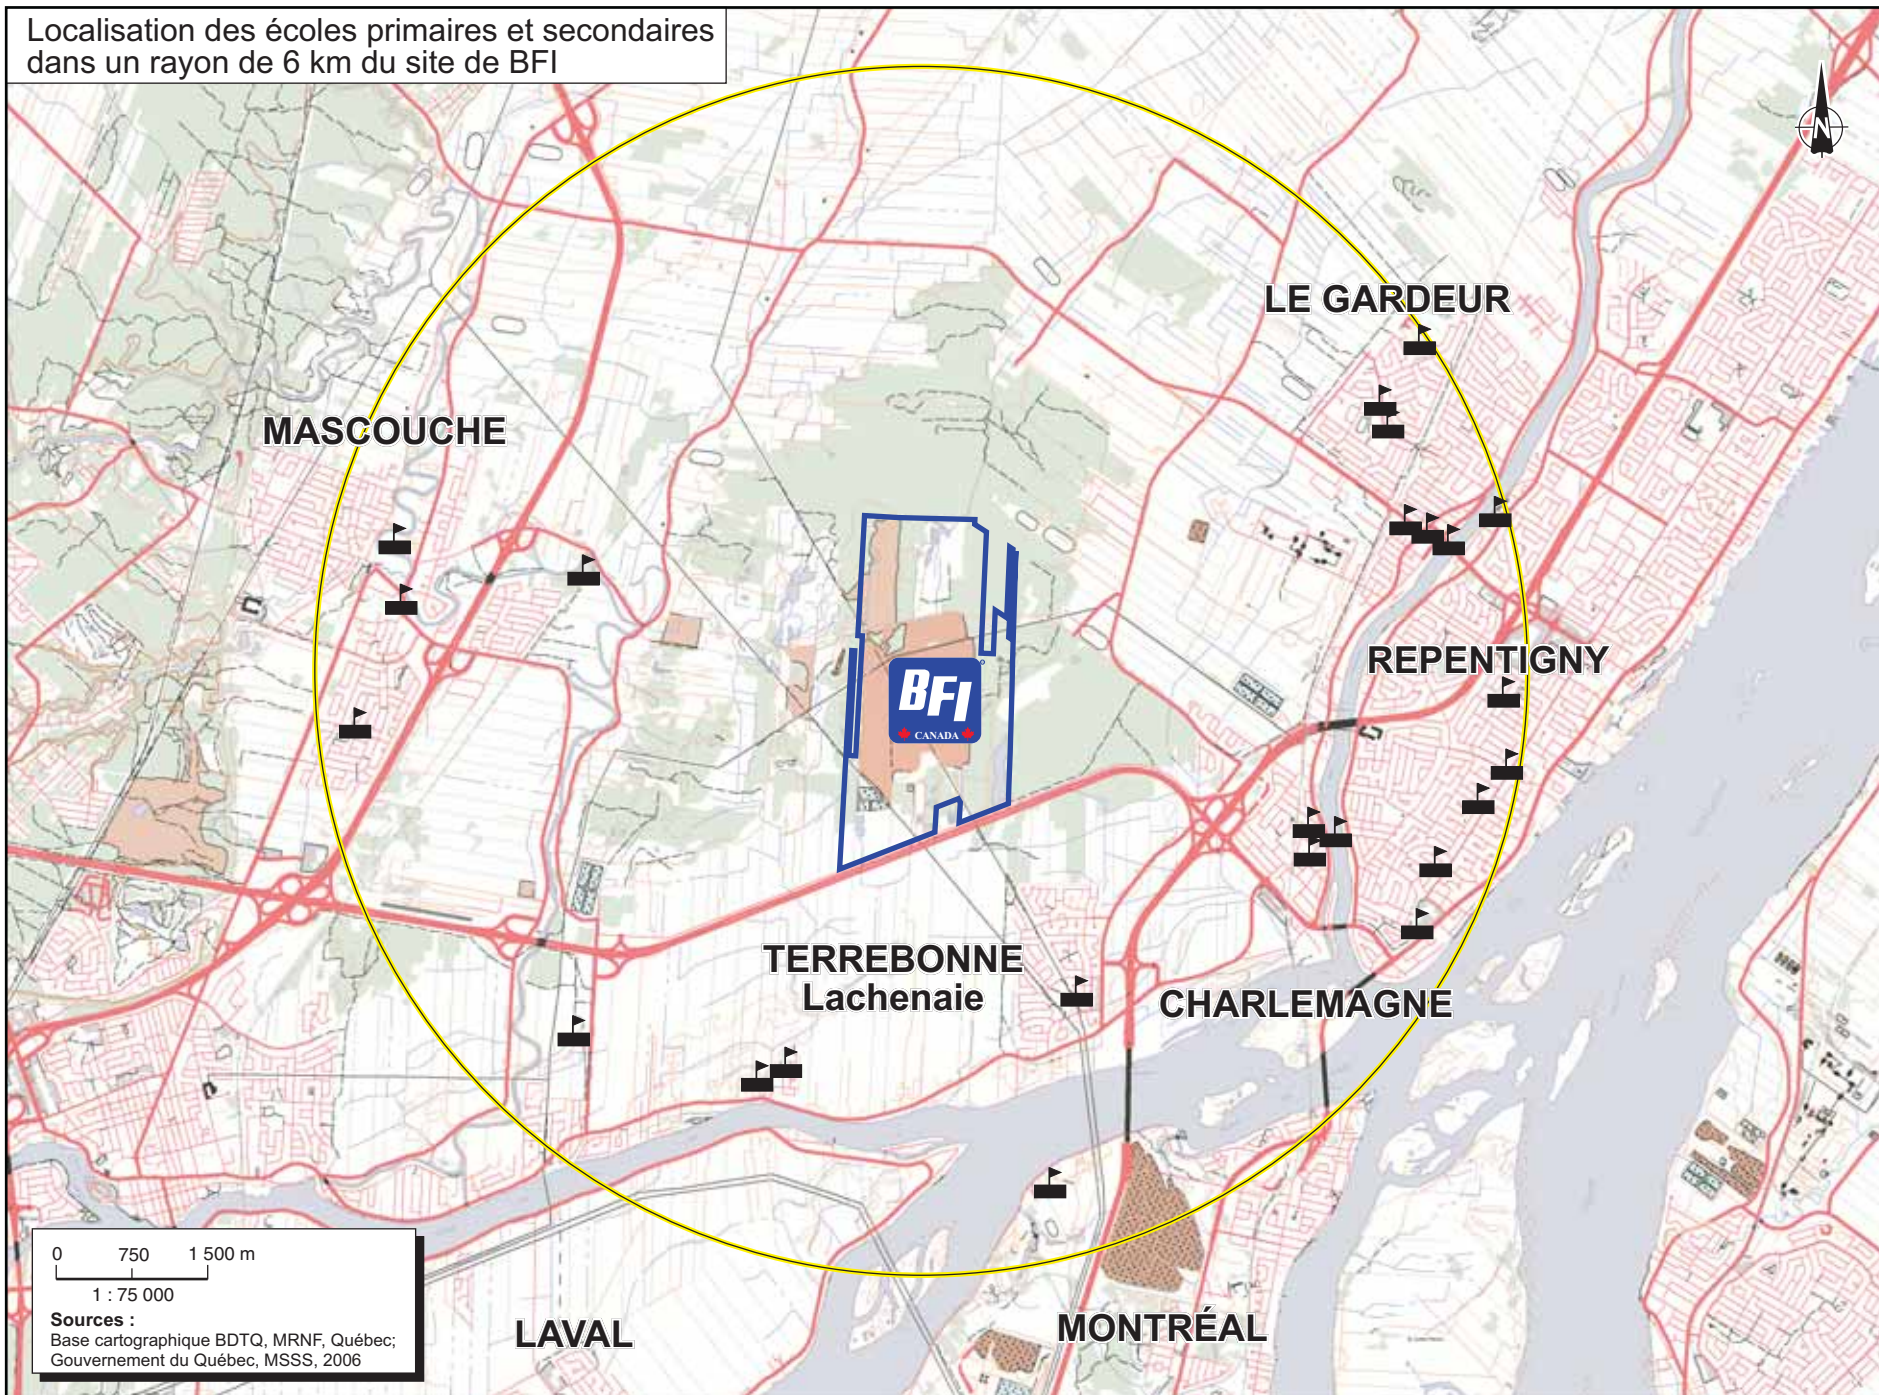

Localisation des centres de la petite enfance dans un rayon de 6 km du site de BFI

0 750 1 500 m
1 : 75 000

Sources :
Base cartographique BDTQ, MRNF, Québec;
Gouvernement du Québec, MSSS, 2006

LAVAL

MONTRÉAL

TERREBONNE
Lachenaie

CHARLEMAGNE

LE GARDEUR

MASCOUCHE

REPENTIGNY

Localisation des écoles primaires et secondaires dans un rayon de 6 km du site de BFI

Localisation des CLSC dans un rayon de 6 km du site de BFI

Localisation des hôpitaux dans un rayon de 6 km du site de BFI

Localisation des CHSLD dans un rayon de 6 km du site de BFI

0 750 1 500 m
1 : 75 000

Sources :
Base cartographique BDTQ, MRNF, Québec;
Gouvernement du Québec, MSSS, 2006

Localisation des résidences pour personnes âgées dans un rayon de 6 km du site de BFI