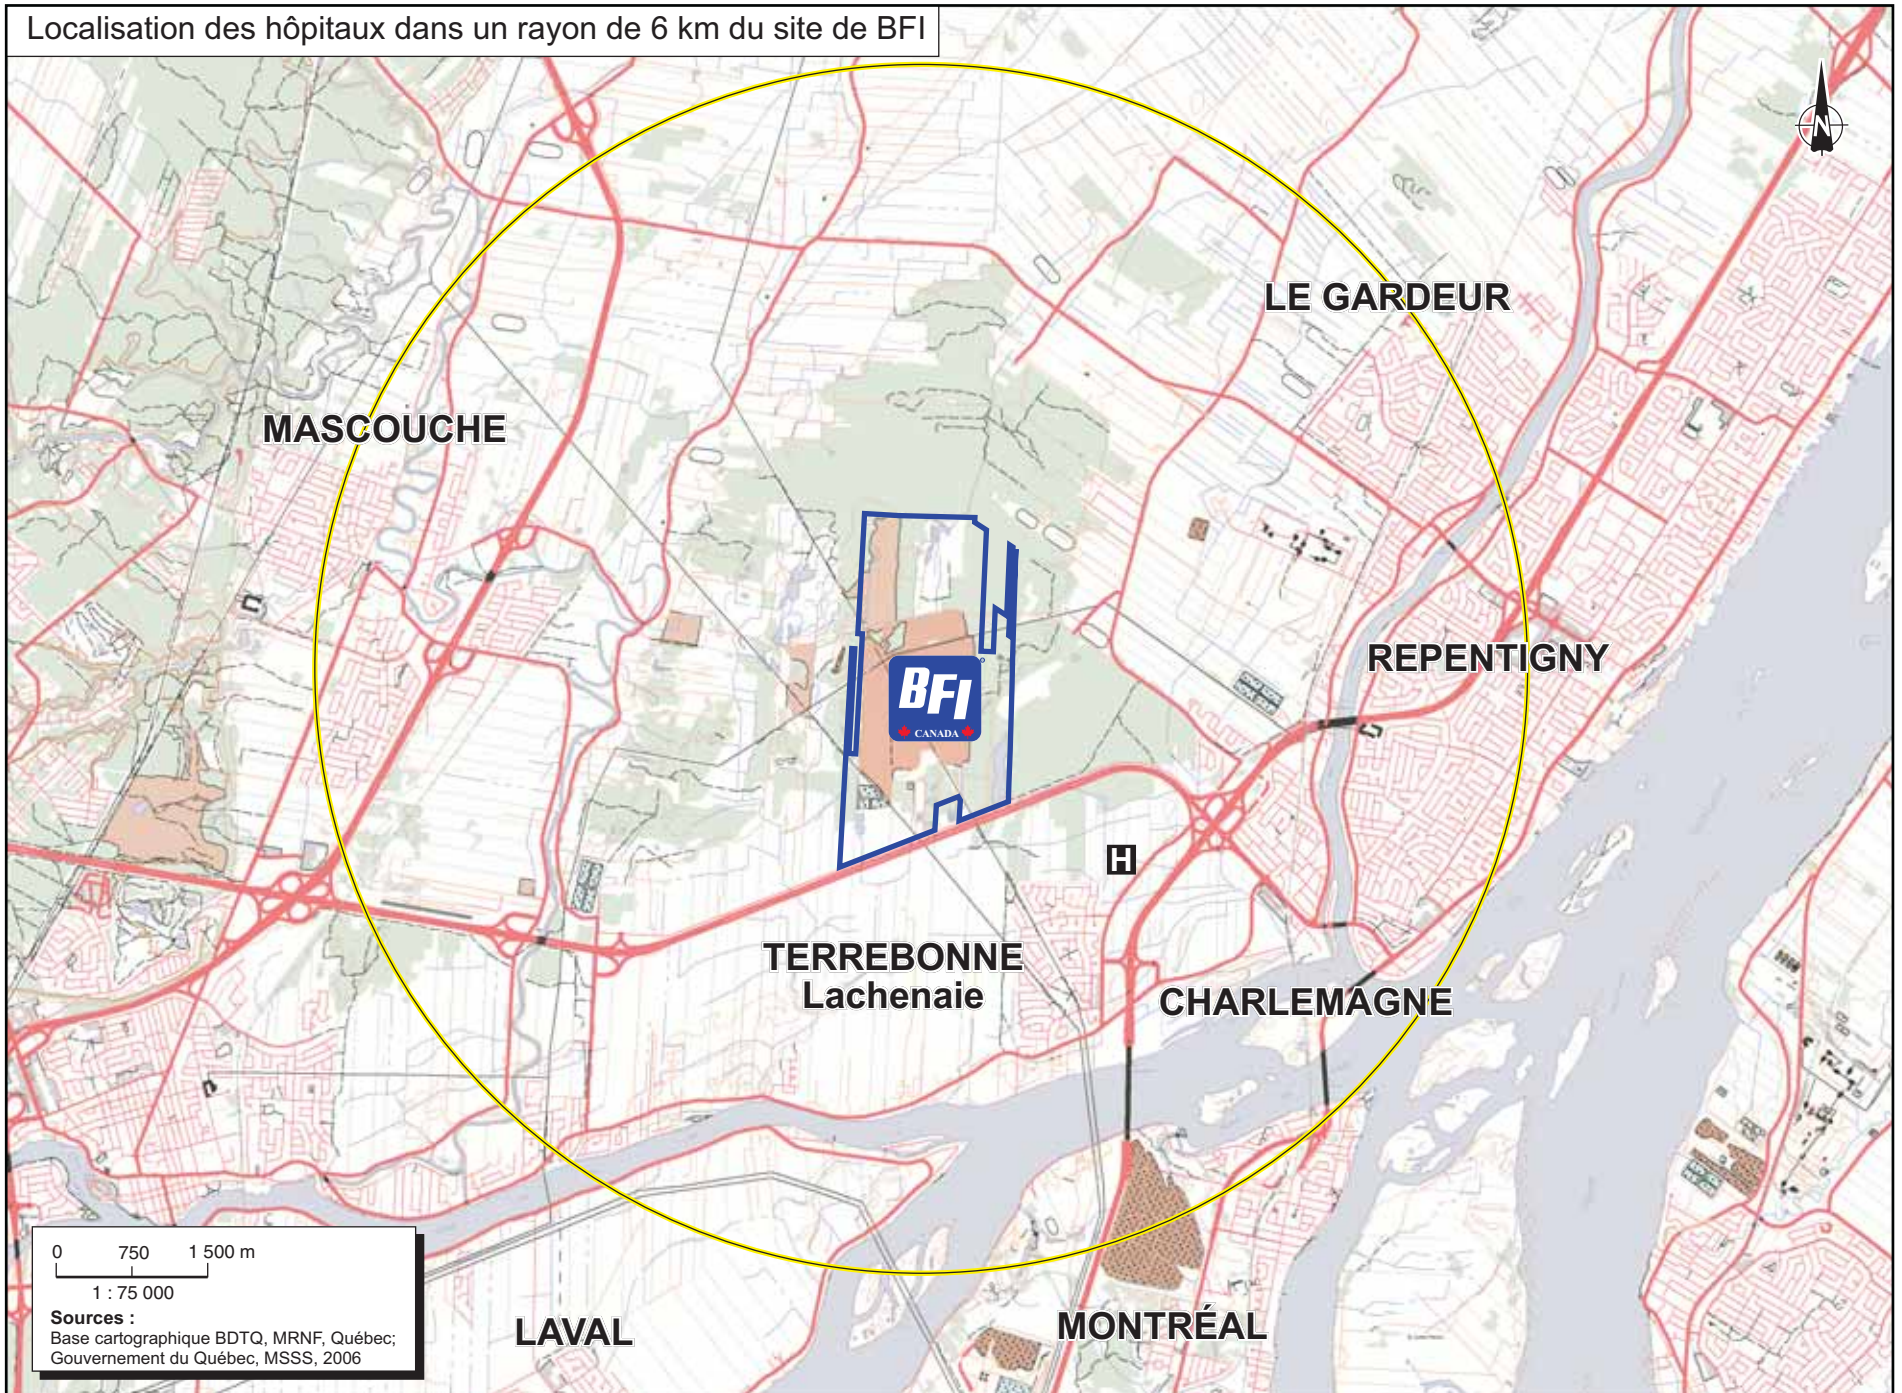

Localisation des centres de la petite enfance dans un rayon de 6 km du site de BFI

0 750 1 500 m
1 : 75 000

Sources :
Base cartographique BDTQ, MRNF, Québec;
Gouvernement du Québec, MSSS, 2006

LAVAL

MONTRÉAL

TERREBONNE
Lachenaie

CHARLEMAGNE

LE GARDEUR

MASCOUCHE

REPENTIGNY

Localisation des écoles primaires et secondaires dans un rayon de 6 km du site de BFI

Localisation des CLSC dans un rayon de 6 km du site de BFI

Localisation des hôpitaux dans un rayon de 6 km du site de BFI

Localisation des CHSLD dans un rayon de 6 km du site de BFI

0 750 1 500 m
1 : 75 000

Sources :
Base cartographique BDTQ, MRNF, Québec;
Gouvernement du Québec, MSSS, 2006

Localisation des résidences pour personnes âgées dans un rayon de 6 km du site de BFI