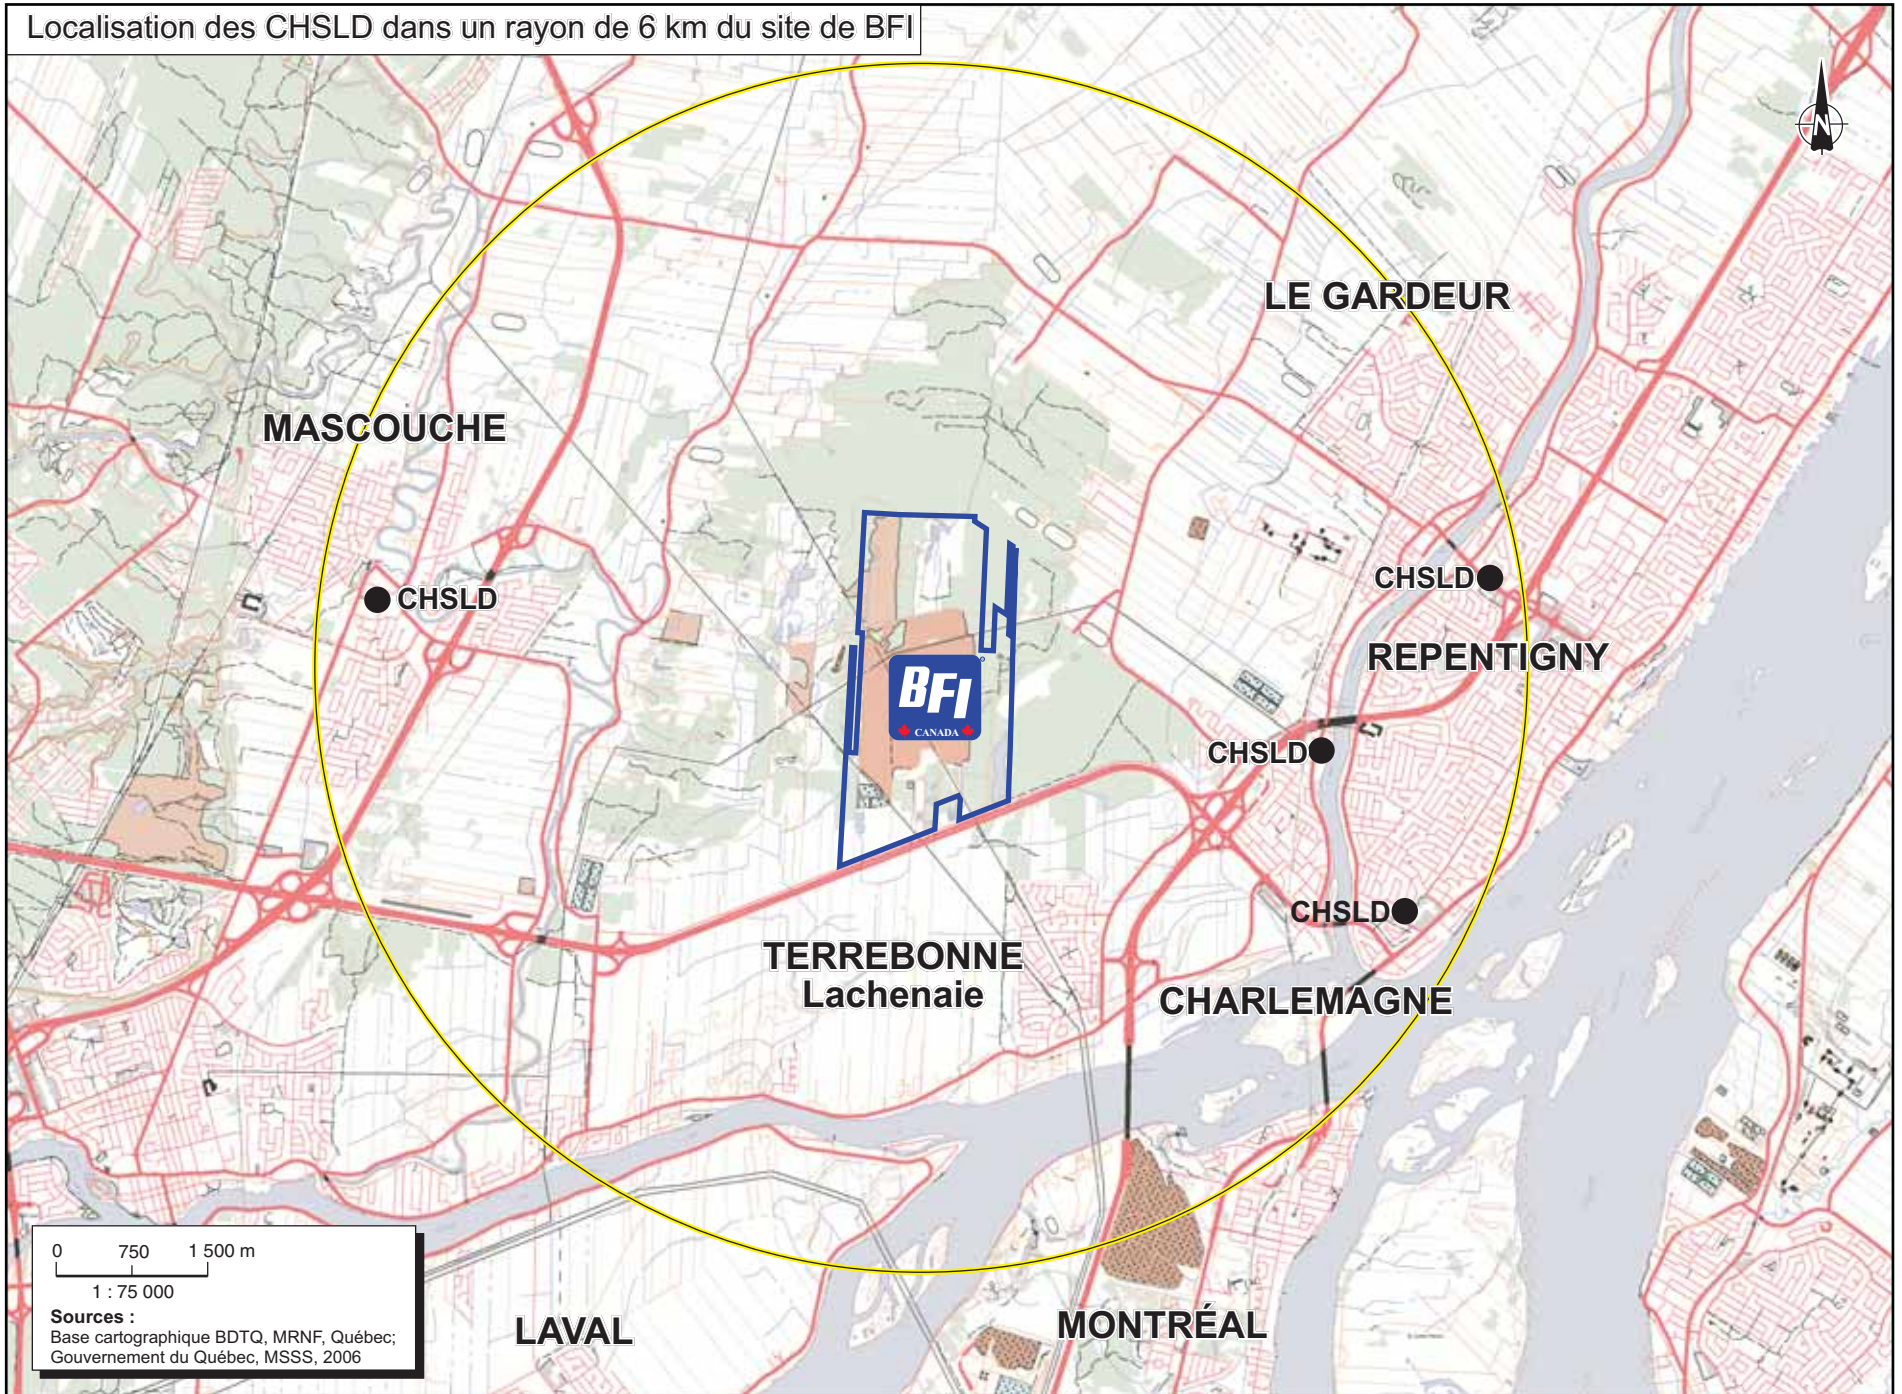

Localisation des centres de la petite enfance dans un rayon de 6 km du site de BFI

0 750 1 500 m
1 : 75 000

Sources :
Base cartographique BDTQ, MRNF, Québec;
Gouvernement du Québec, MSSS, 2006

LAVAL

MONTRÉAL

TERREBONNE
Lachenaie

CHARLEMAGNE

LE GARDEUR

MASCOUCHE

REPENTIGNY

Localisation des écoles primaires et secondaires dans un rayon de 6 km du site de BFI

Localisation des CLSC dans un rayon de 6 km du site de BFI

Localisation des hôpitaux dans un rayon de 6 km du site de BFI

Localisation des CHSLD dans un rayon de 6 km du site de BFI

0 750 1 500 m
1 : 75 000

Sources :
Base cartographique BDTQ, MRNF, Québec;
Gouvernement du Québec, MSSS, 2006

Localisation des résidences pour personnes âgées dans un rayon de 6 km du site de BFI