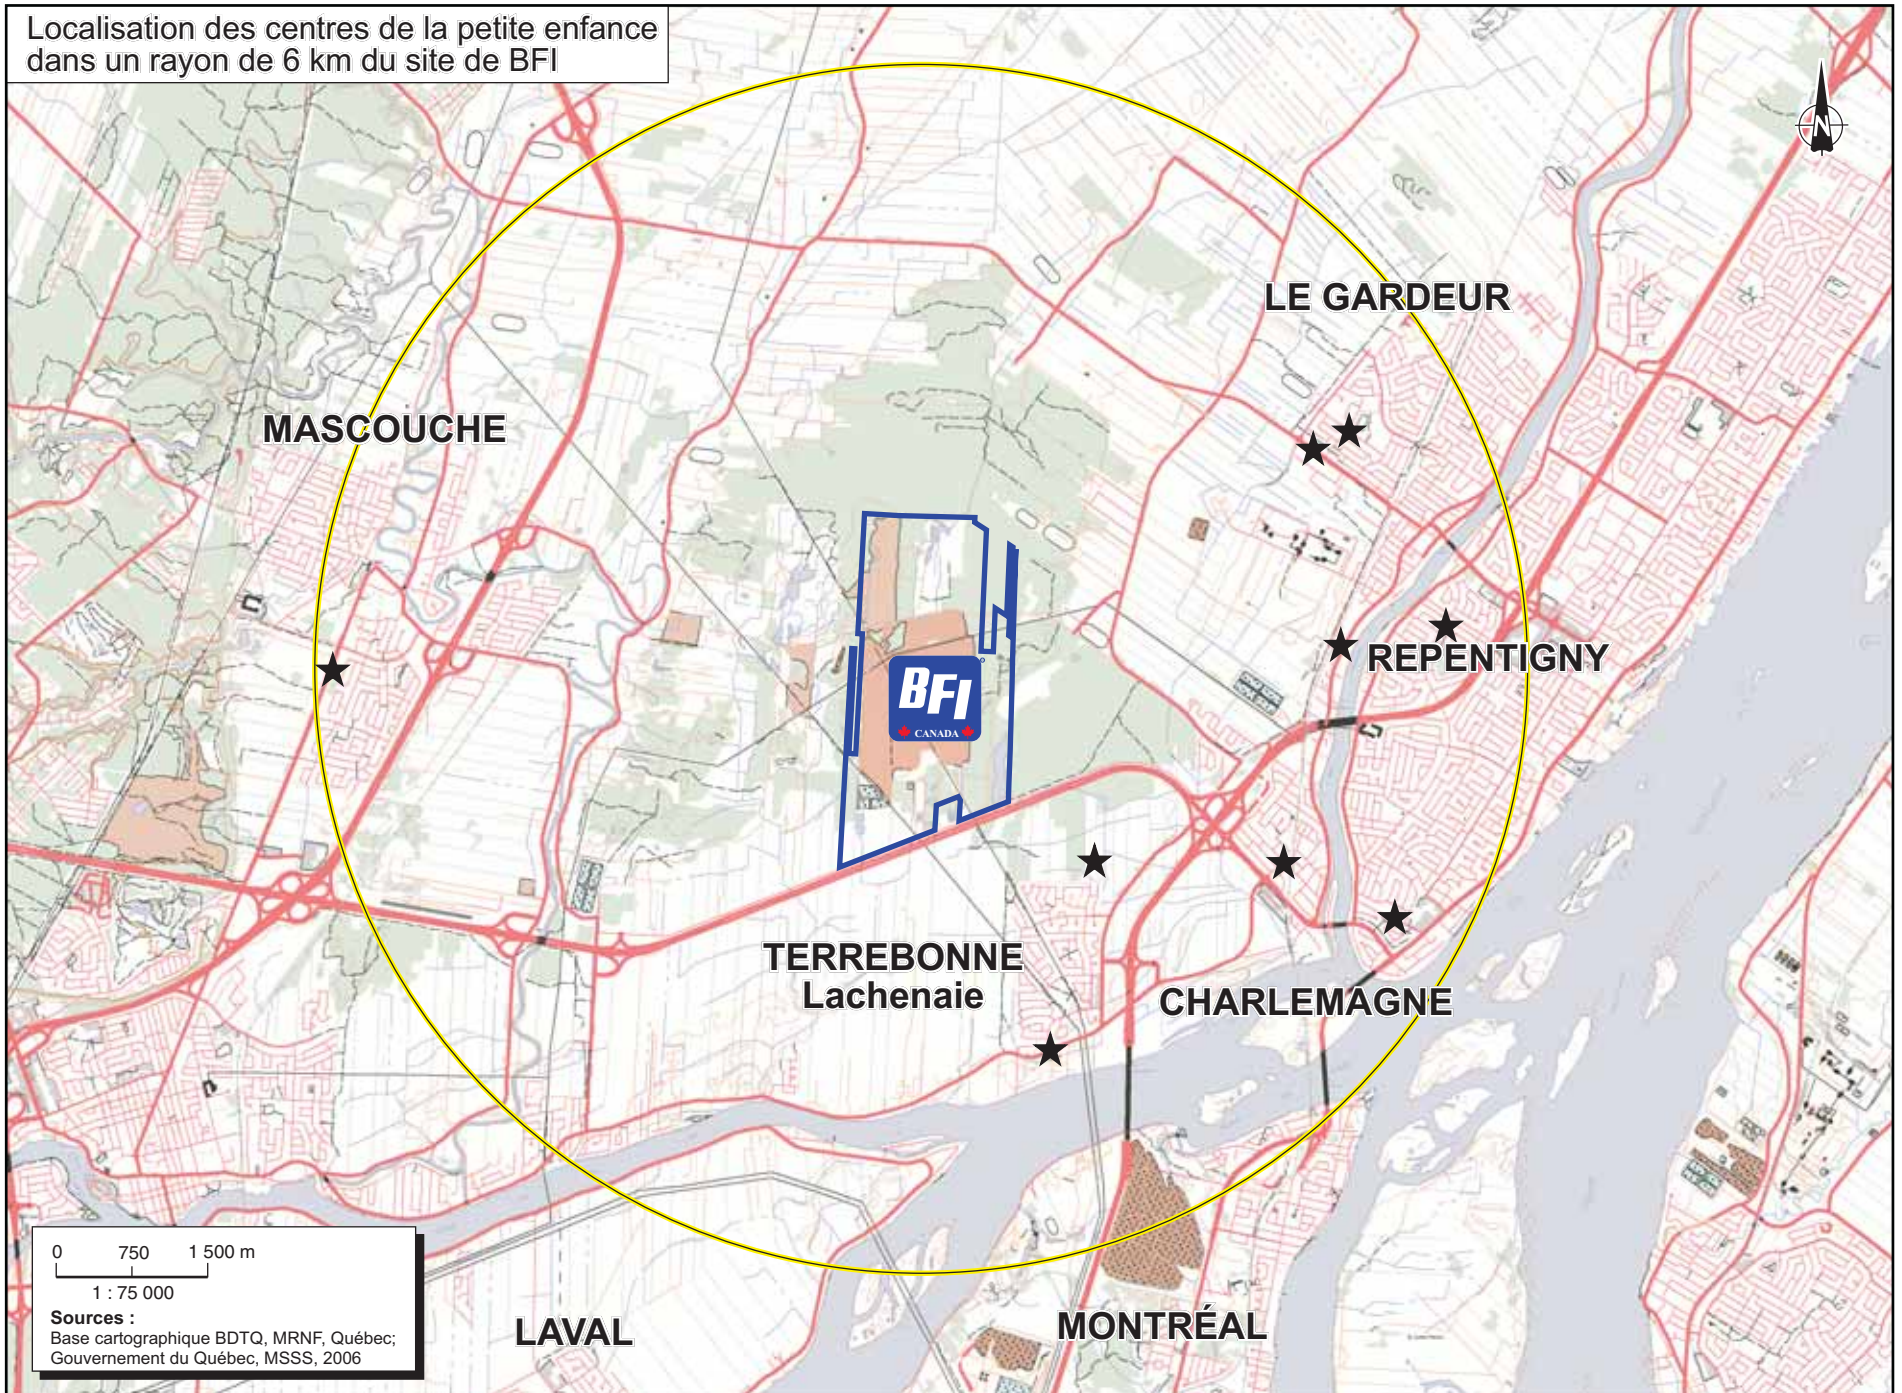

Localisation des centres de la petite enfance dans un rayon de 6 km du site de BFI

0 750 1 500 m
1 : 75 000

Sources :
Base cartographique BDTQ, MRNF, Québec;
Gouvernement du Québec, MSSS, 2006

LAVAL

MONTRÉAL

TERREBONNE
Lachenaie

CHARLEMAGNE

LE GARDEUR

MASCOUCHE

REPENTIGNY

Localisation des écoles primaires et secondaires dans un rayon de 6 km du site de BFI

Localisation des CLSC dans un rayon de 6 km du site de BFI

Localisation des hôpitaux dans un rayon de 6 km du site de BFI

Localisation des CHSLD dans un rayon de 6 km du site de BFI

0 750 1 500 m
1 : 75 000

Sources :
Base cartographique BDTQ, MRNF, Québec;
Gouvernement du Québec, MSSS, 2006

Localisation des résidences pour personnes âgées dans un rayon de 6 km du site de BFI