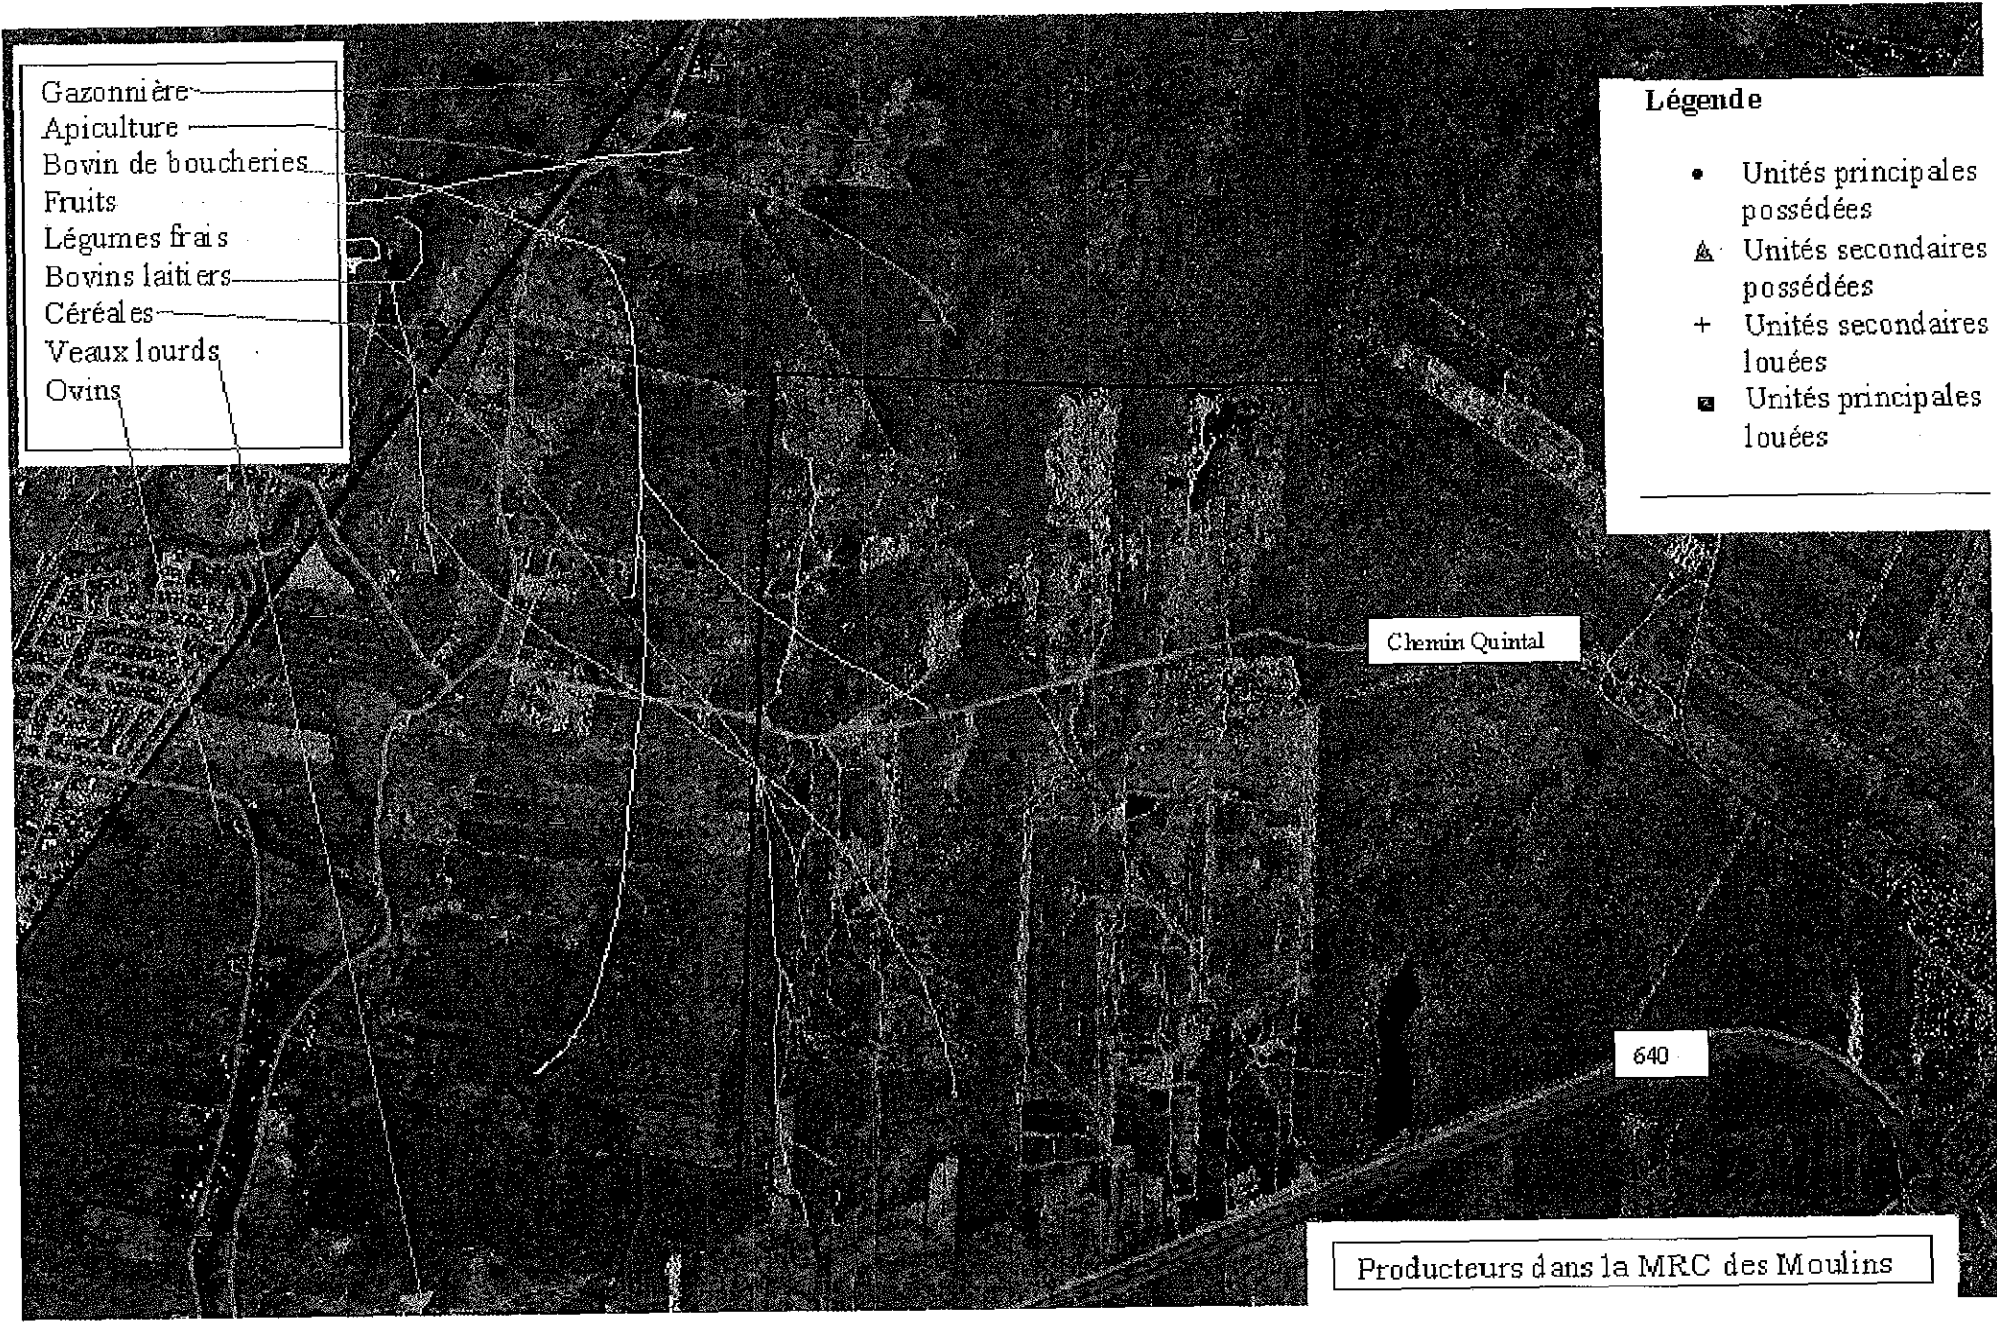

Gazonnière
Apiculture
Bovin de boucheries
Fruits
Légumes frais
Bovins laitiers
Céréales
Veaux lourds
Ovins

Légende

- Unités principales possédées
- ▲ Unités secondaires possédées
- + Unités secondaires louées
- Unités principales louées

Chemin Quintal

640

Producteurs dans la MRC des Moulins