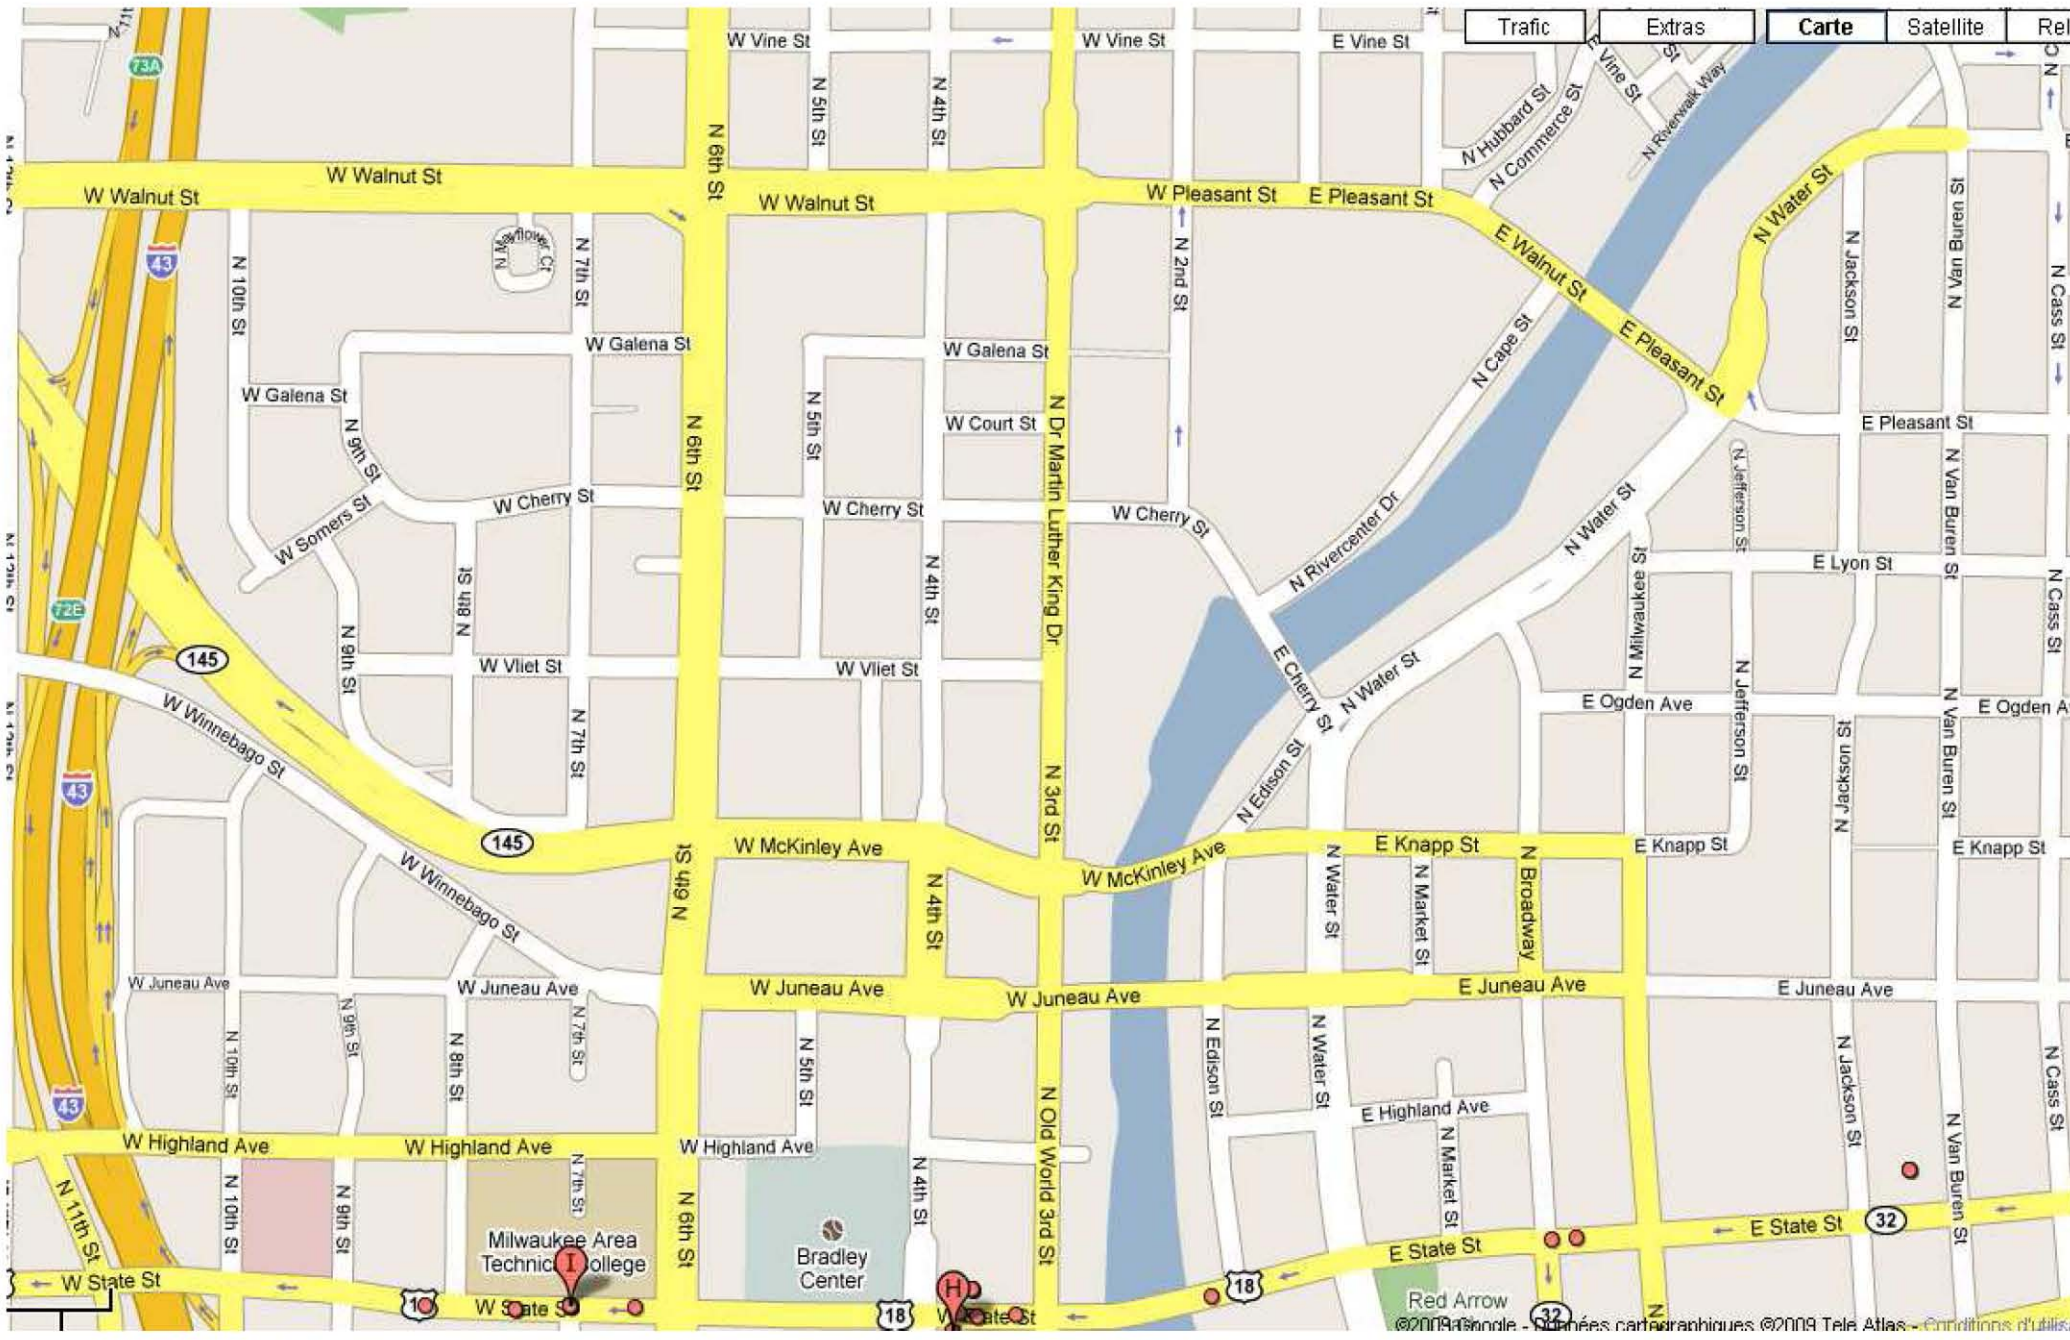

Milwaukee Map

- 01
- 02
- 03
- 04
- 05
- 06
- 07
- 08
- 09
- 10
- 11
- 12
- 13
- 14

Milwaukee

Trafic Extras Carte Satellite Rel

Milwaukee Area Technical College

Bradley Center

Red Arrow

©2009 Tele Atlas

7-1.jpg

9-1.jpg

501 W McKinley Ave, Milwaukee, WI, United States
Adresse approximative

Signaler un problème

421 **W McKinley Ave**, Milwaukee, WI, United States
Adresse approximative

W McKinley Ave

W McKinley Ave

Signaler un problème

N 3rd St / W McKinley Ave, Milwaukee, WI, United States
Adresse approximative

W McKinley Ave, Milwaukee, WI, United States
Adresse approximative

W McKinley Ave

W McKinley Ave

[Signaler un problème](#)

W McKinley Ave, Milwaukee, WI, United States
Adresse approximative

Statuer un problème

1370 **N Edison St**, Milwaukee, WI, United States
Adresse approximative

[Signaler un problème](#)

1424 N Water St, Milwaukee, WI, United States
Adresse approximative