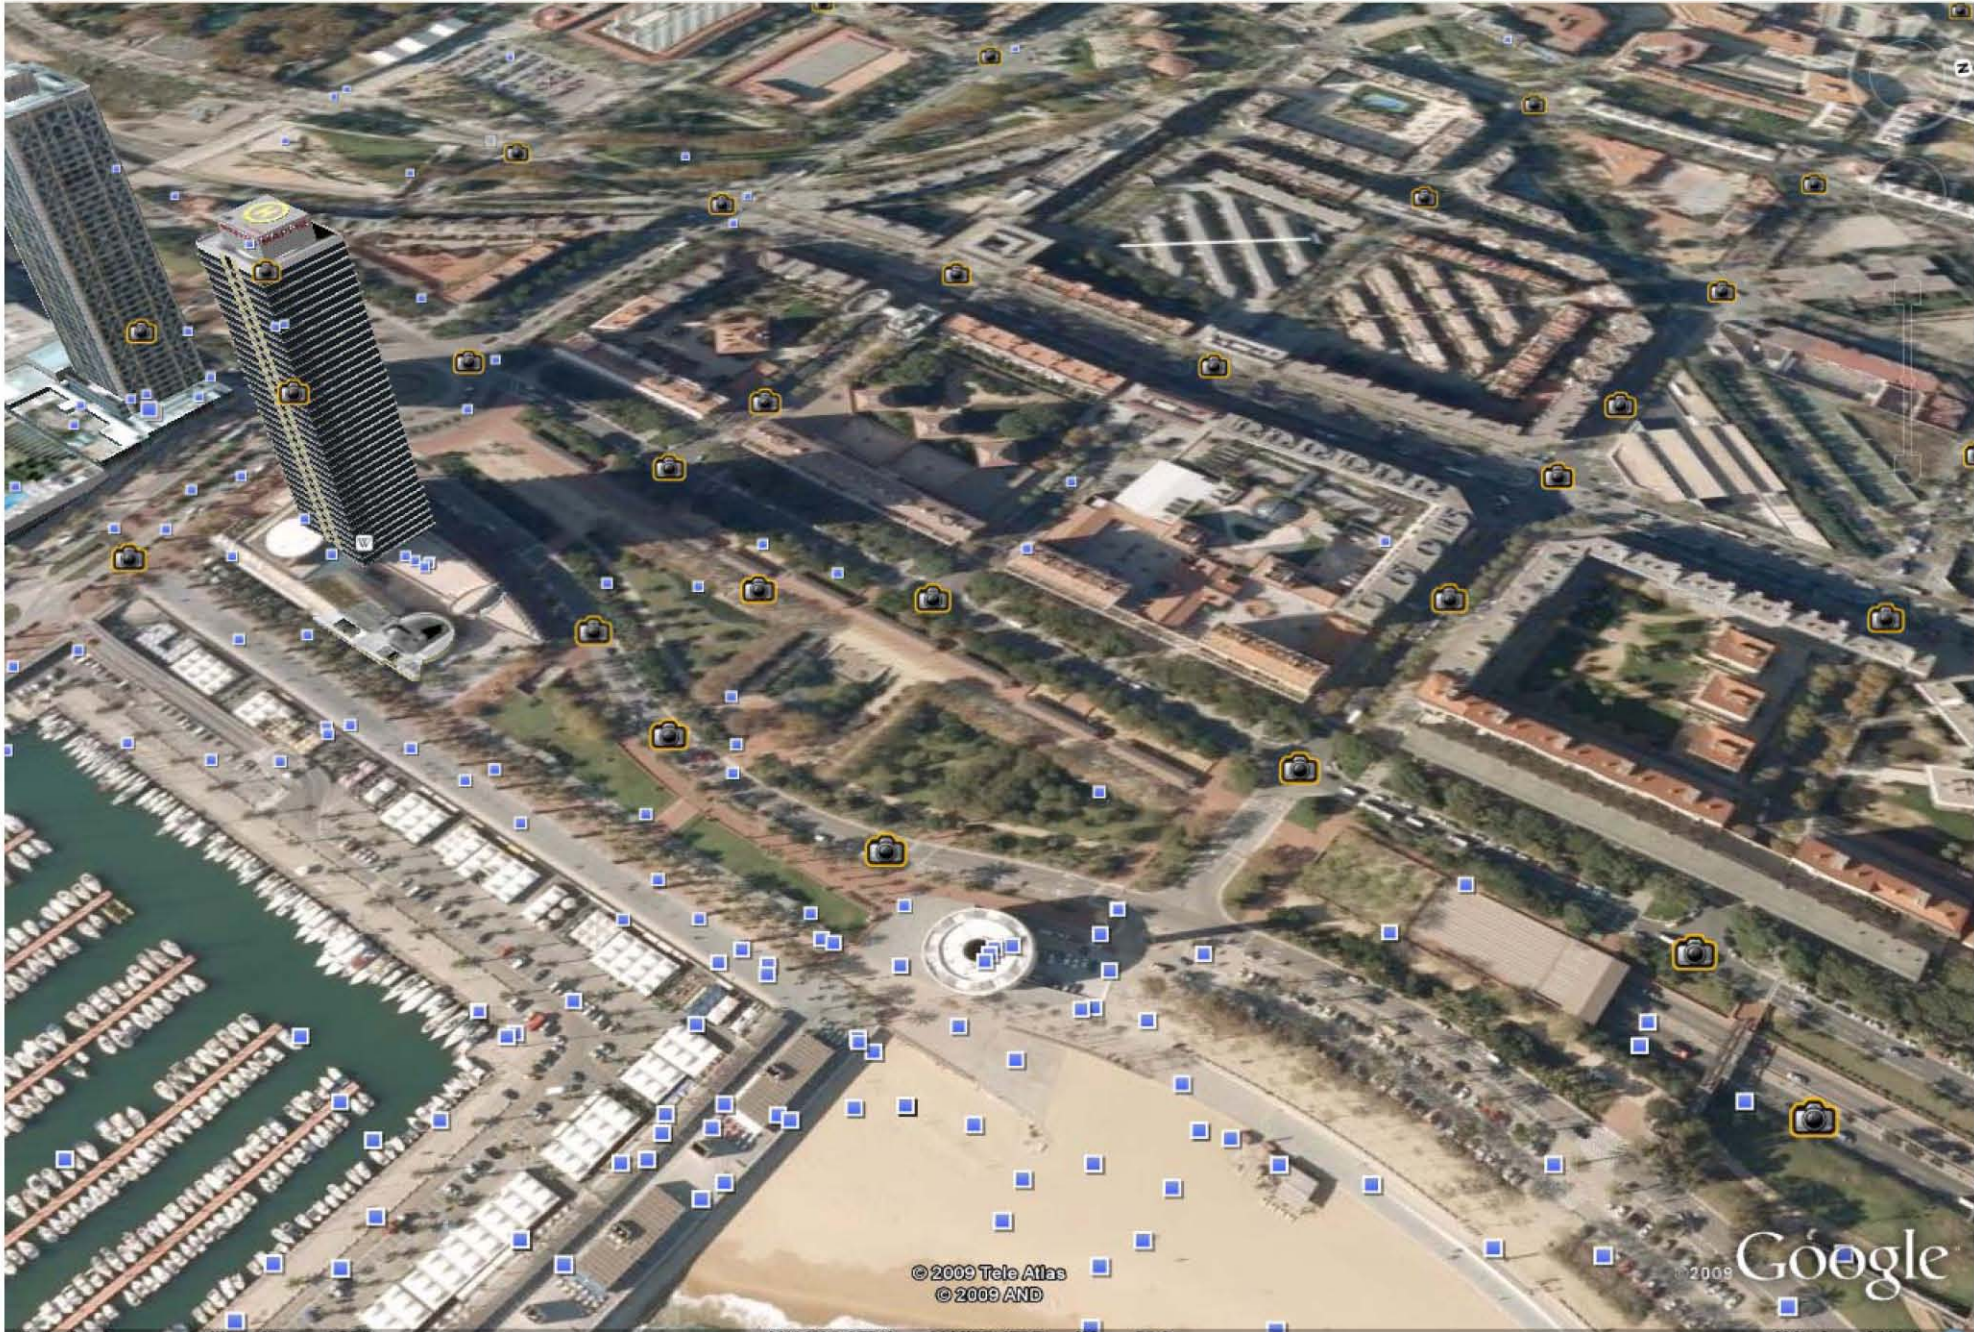

200 m  
500 pixels

200 m  
500 pieds

Extras Carte **Satellite** Relief

Plaça de la Carbonera

Carrer de Carrera

20 m  
50 piéds

©2009 Google - Imagerie ©2009 Institut Cartogràfic de Catalunya, Données cartographiques ©2009 Tele Atlas - Conditions d'utilisation

Plaça de la Carbonera / Avinguda del Paral·lel, Barcelona, CT, España  
Adresse approximative

Photos  
d'utilisateurs

Avinguda del Paral·lel

**Plaça dels Voluntaris / Carrer de la Marina**, Barcelona, CT, España  
Adresse approximative

Photos  
d'utilisateur

Plaça dels Voluntaris

Plaça dels Voluntaris

Carrer de la Marina

© 2009 Tele Atlas  
© 2009 AND

2009 Google

Extras

50 m  
100 feet

Ronda del Litoral, Barcelona, CT, España  
approximative

Ronda del Litoral

A map interface showing the current location on a street view map. The map is centered on the Ronda del Litoral area. Labels on the map include "Passatge de Garcia Fàbrega", "B-10", "Avinguda Litoral", and "Maritim de la Mar Brava". There is a small text box that says "Chargement de la vue Street View...". The map interface also includes a compass, a person icon, and zoom in/out buttons.