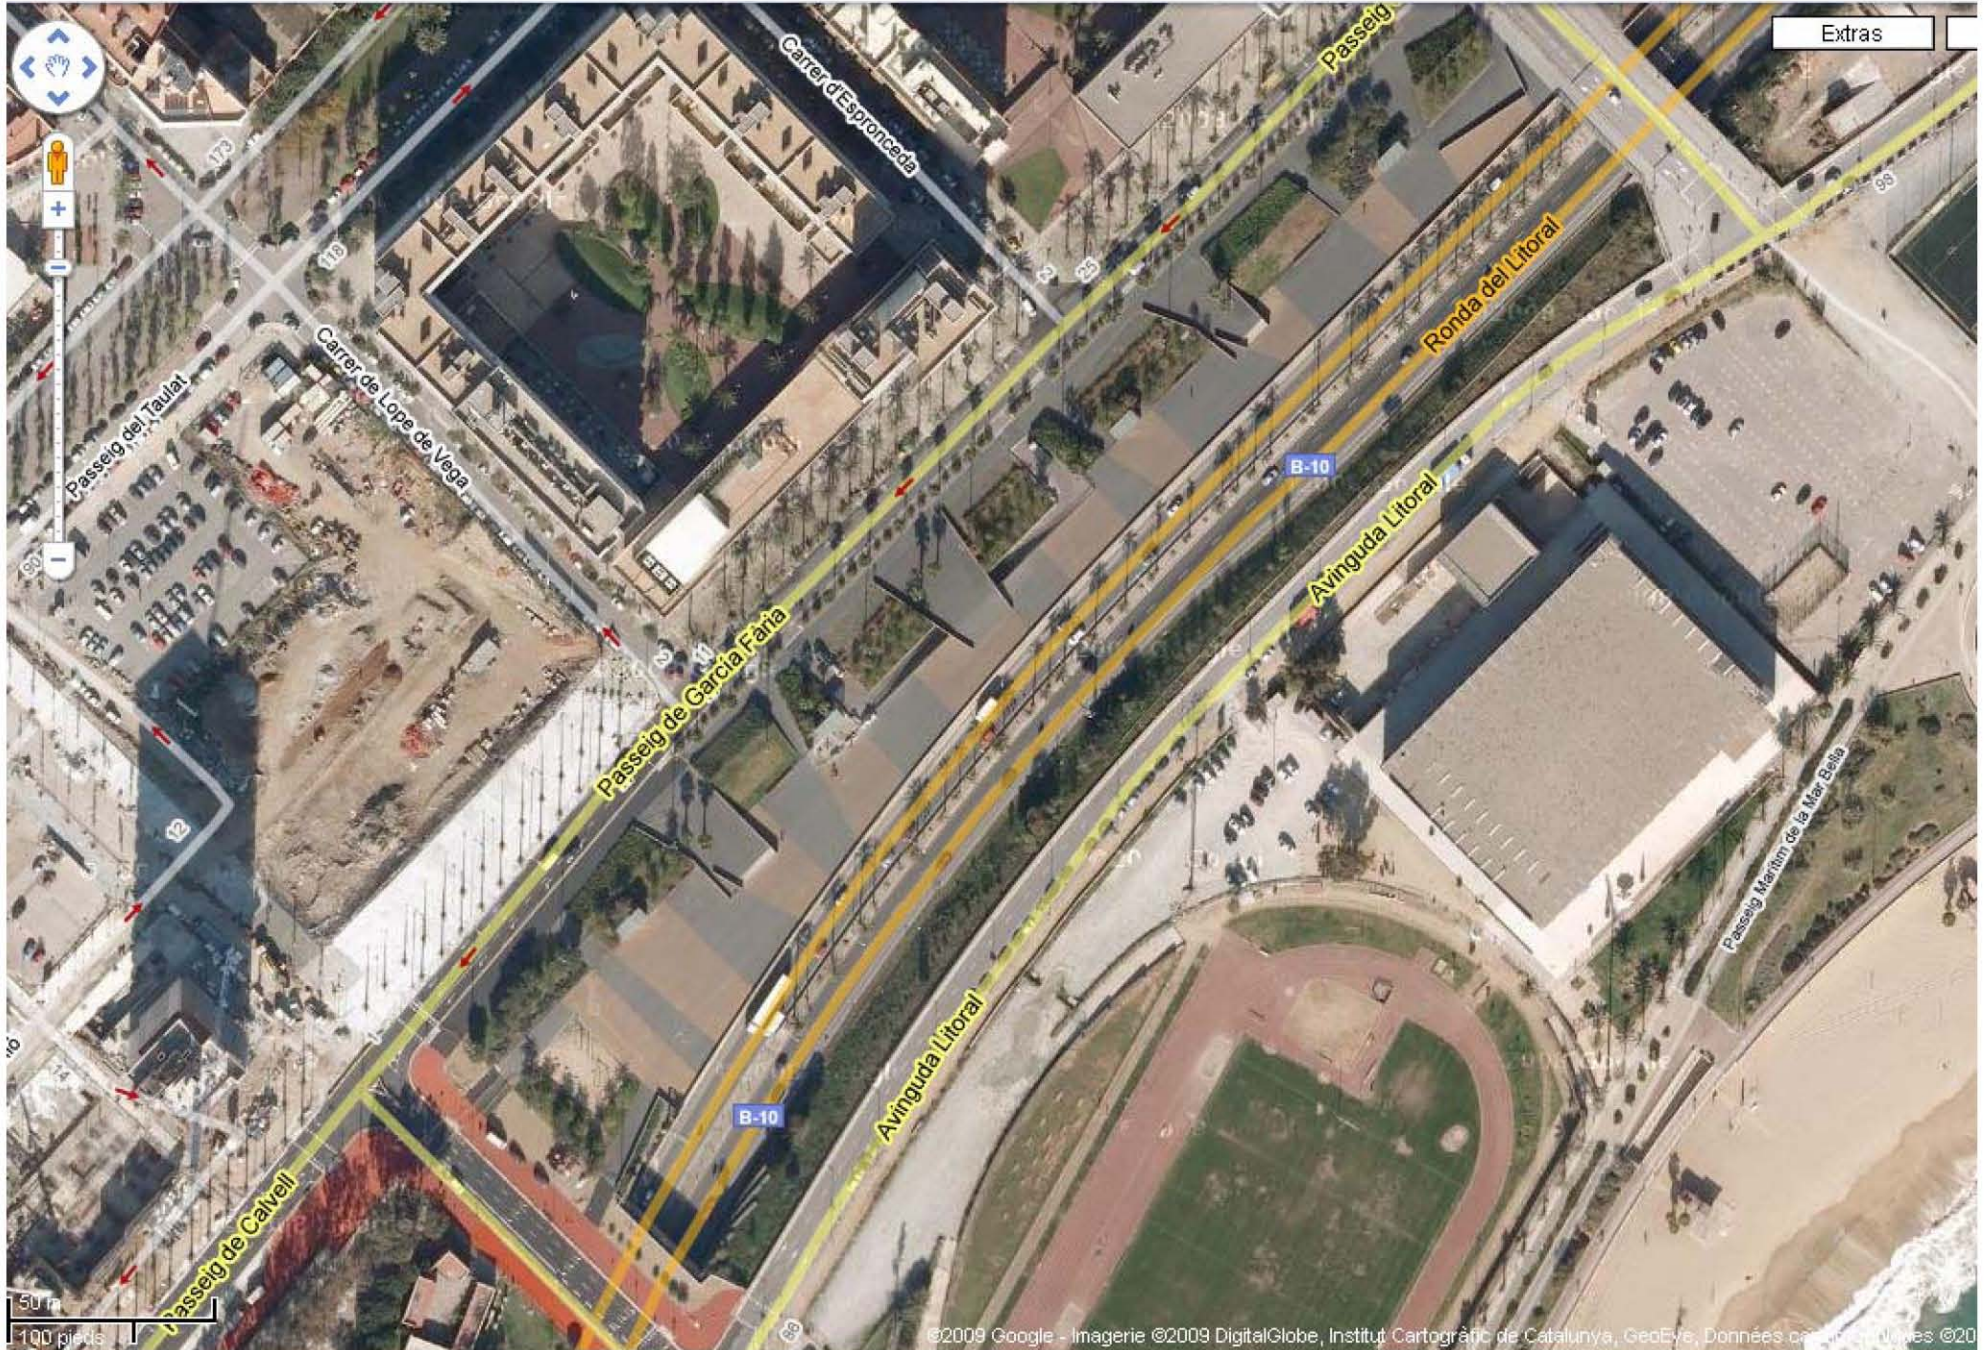

Extras

50 m
100 feet