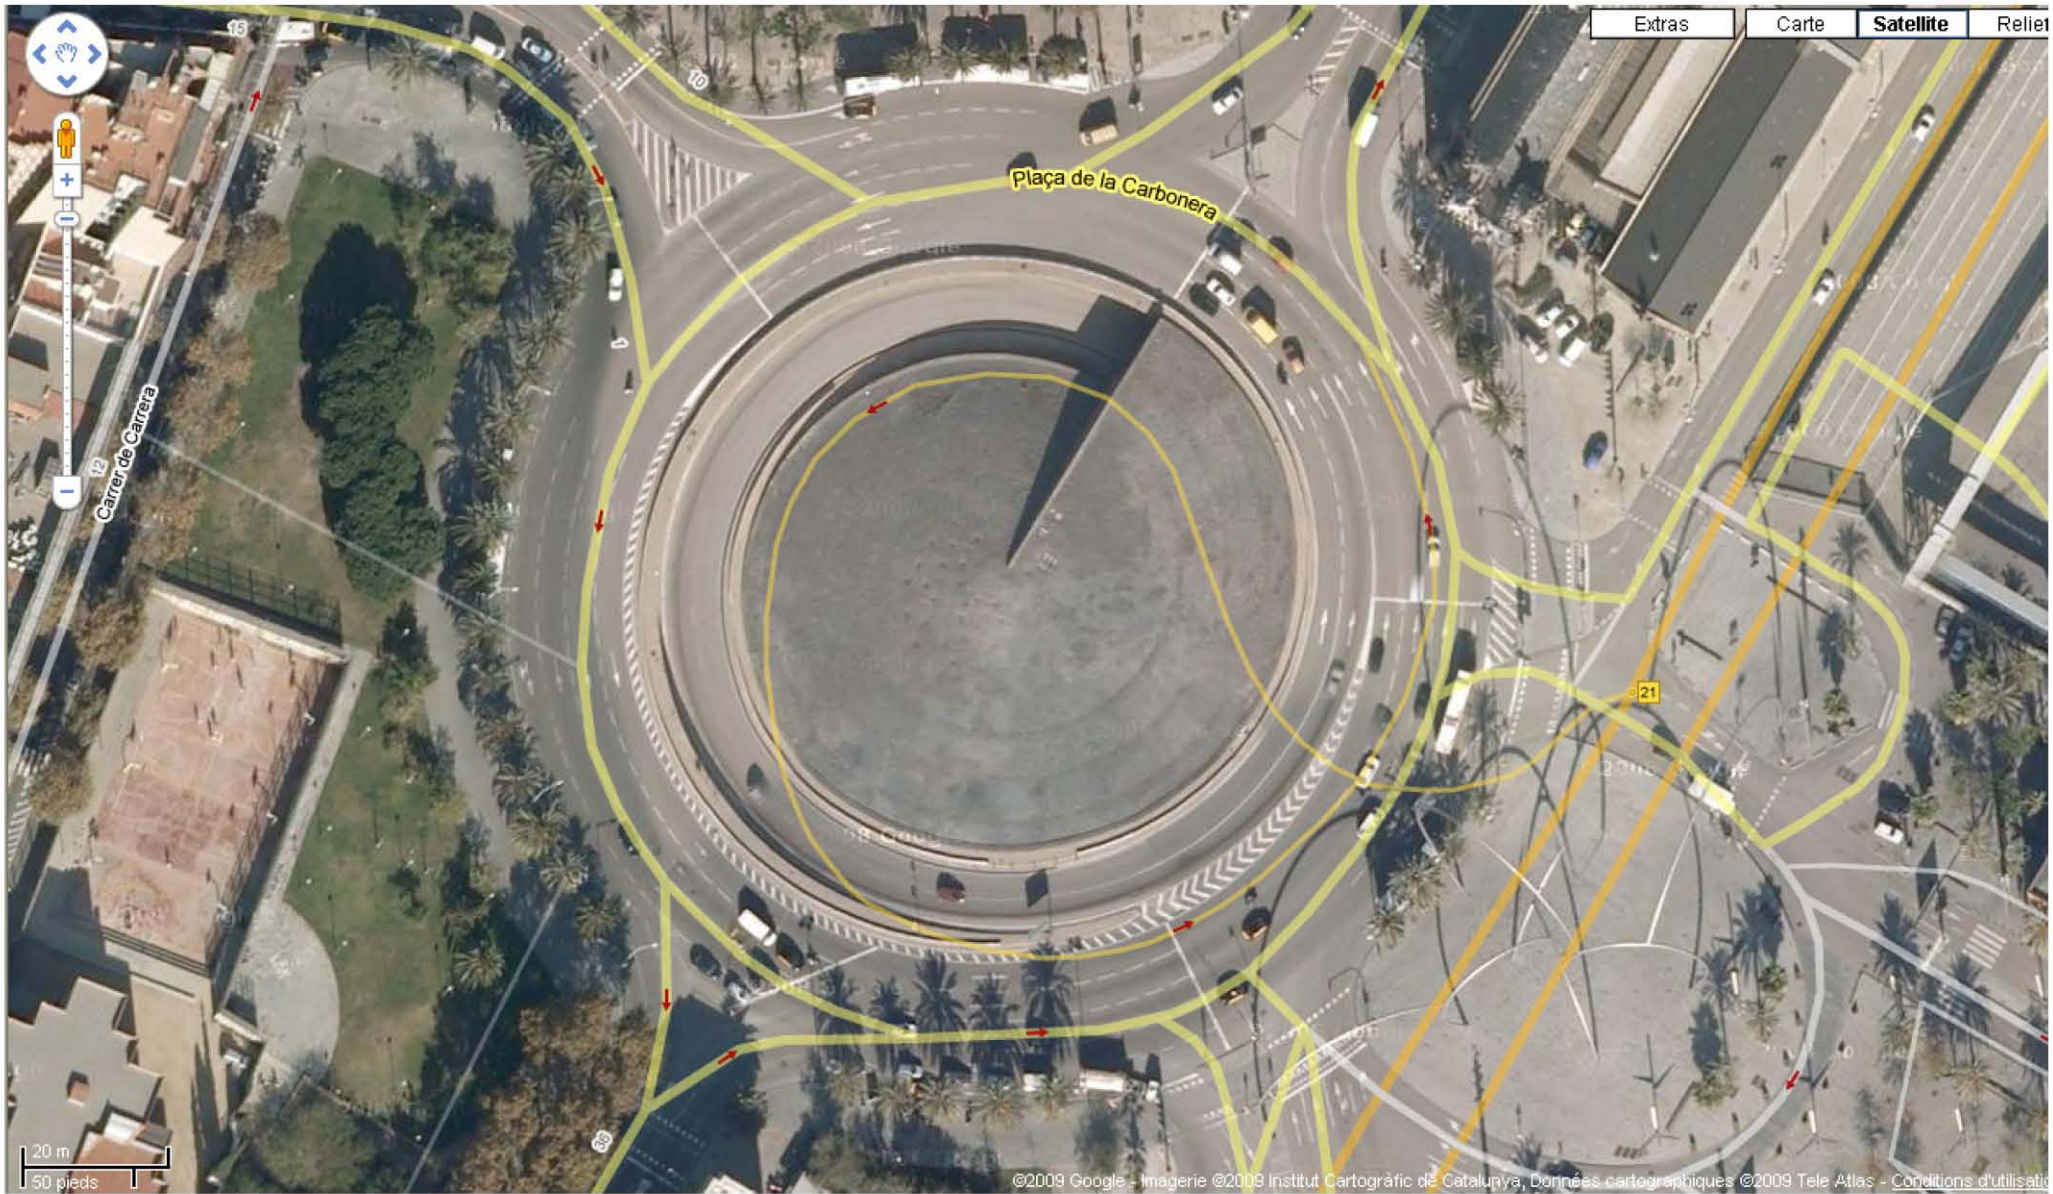

200 m  
500 pixels

200 m  
500 pieds

Extras Carte **Satellite** Relief

Plaça de la Carbonera

Carrer de Carrera

20 m  
50 piéds

©2009 Google - Imagerie ©2009 Institut Cartogràfic de Catalunya, Données cartographiques ©2009 Tele Atlas - Conditions d'utilisation

Plaça de la Carbonera / Avinguda del Paral·lel, Barcelona, CT, España  
Adresse approximative

Photos  
d'utilisateurs

Avinguda del Paral·lel

**Plaça dels Voluntaris / Carrer de la Marina**, Barcelona, CT, España  
Adresse approximative

Ronda del Litoral, Barcelona, CT, España  
approximative

Ronda del Litoral

A map interface showing the current location on a street view map. The map is centered on the Ronda del Litoral area. Labels on the map include "Passatge de Garcia Fàbrega", "B-10", "Avinguda Litoral", and "Maritim de la Mar Brava". There is a small text box that says "Chargement de la vue Street View...". The map interface also includes a compass, a person icon, and zoom in/out buttons.