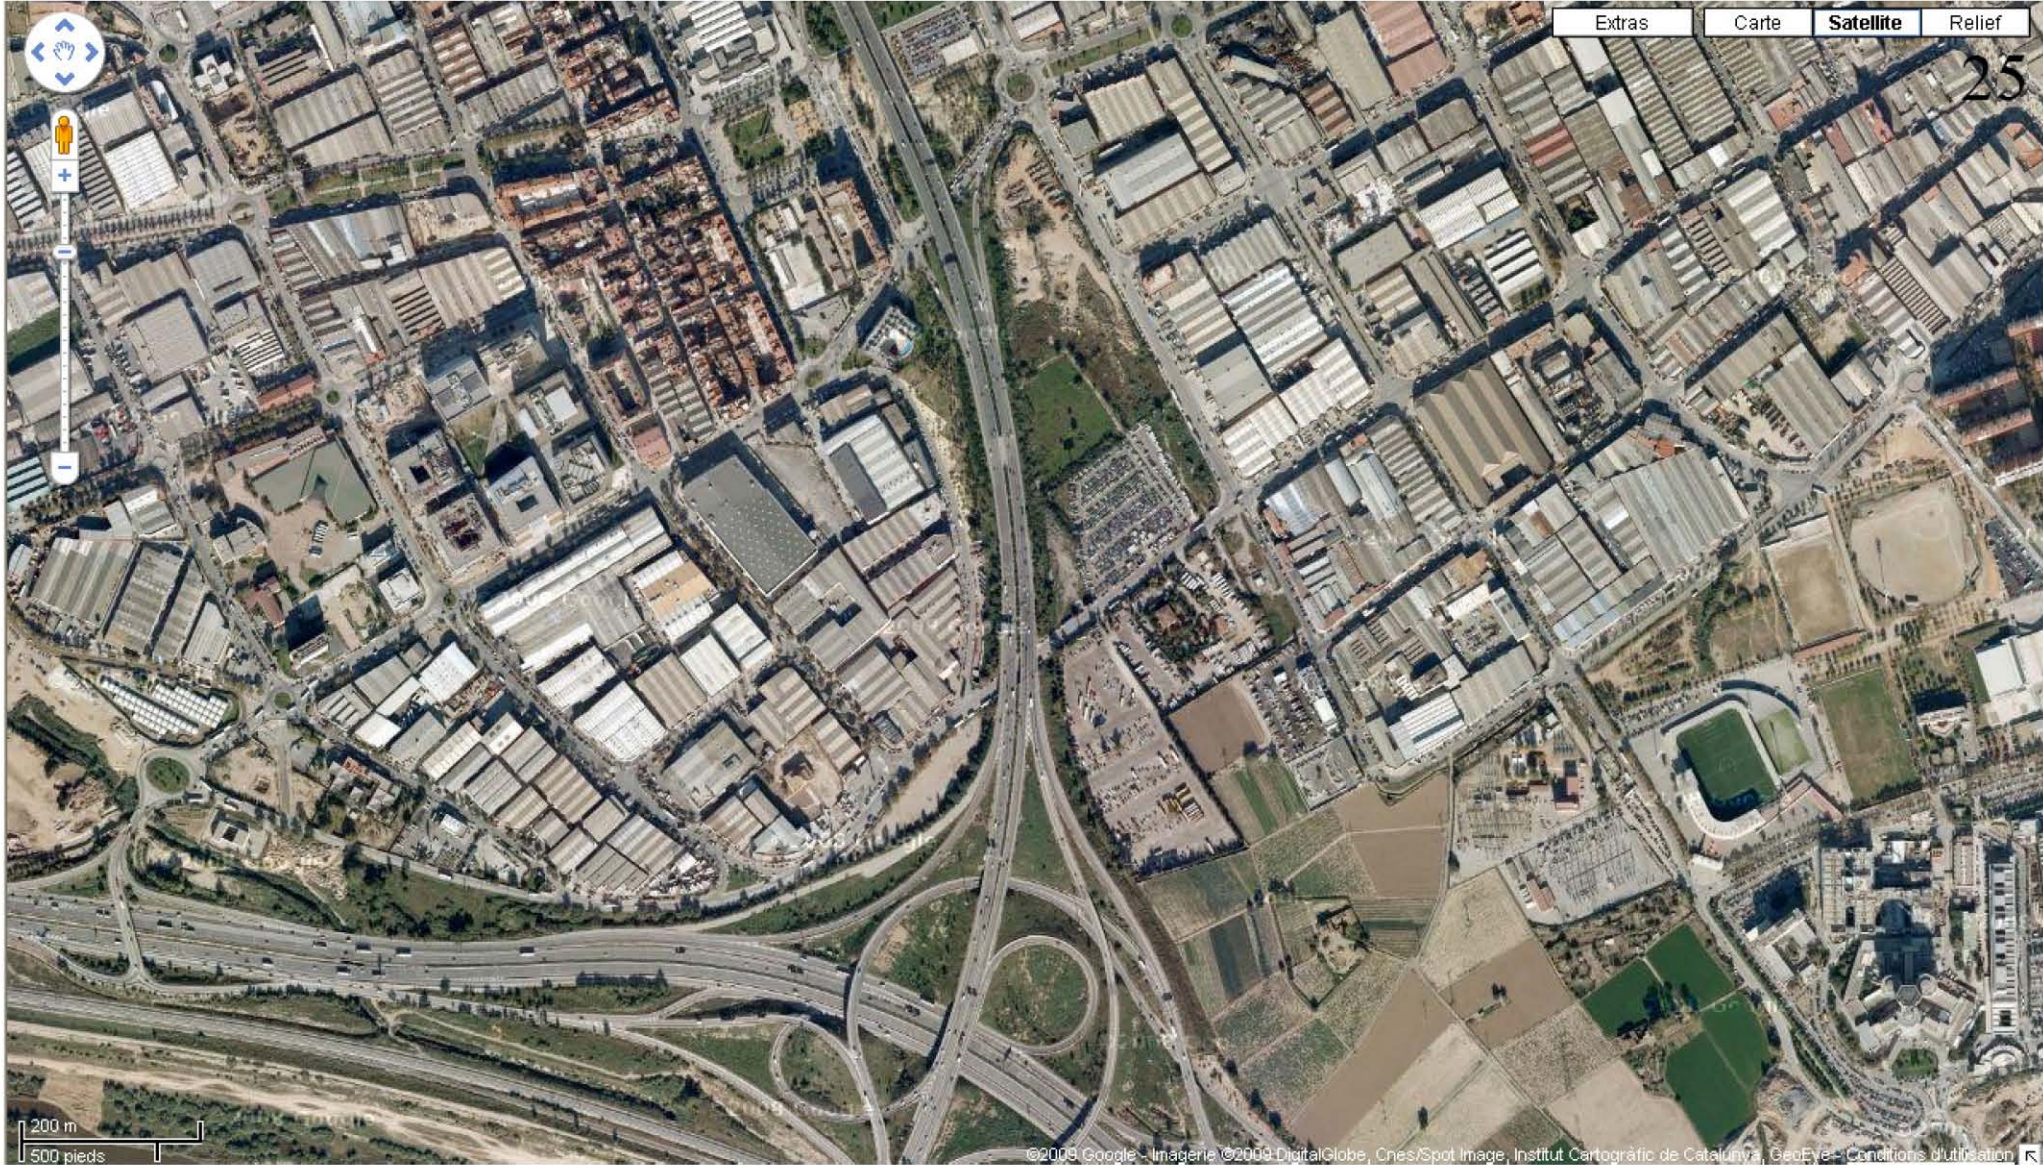

200 m  
500 pixels

200 m  
500 pieds

Extras Carte **Satellite** Relief

Plaça de la Carbonera

Carrer de Carrera

20 m  
50 piéds

©2009 Google - Imagerie ©2009 Institut Cartogràfic de Catalunya, Données cartographiques ©2009 Tele Atlas - Conditions d'utilisation

Plaça de la Carbonera / Avinguda del Paral·lel, Barcelona, CT, España  
Adresse approximative

Photos  
d'utilisateurs

Avinguda del Paral·lel

**Plaça dels Voluntaris / Carrer de la Marina**, Barcelona, CT, España  
Adresse approximative

Ronda del Litoral, Barcelona, CT, España  
approximative

Ronda del Litoral

A map interface showing the current location on a street view map. The map is centered on the Ronda del Litoral area. Labels on the map include "Passatge de Garcia Fàbrega", "B-10", "Avinguda Litoral", and "Maritim de la Mar Brava". There is a small text box that says "Chargement de la vue Street View...". The map interface also includes a compass, a person icon, and zoom in/out buttons.