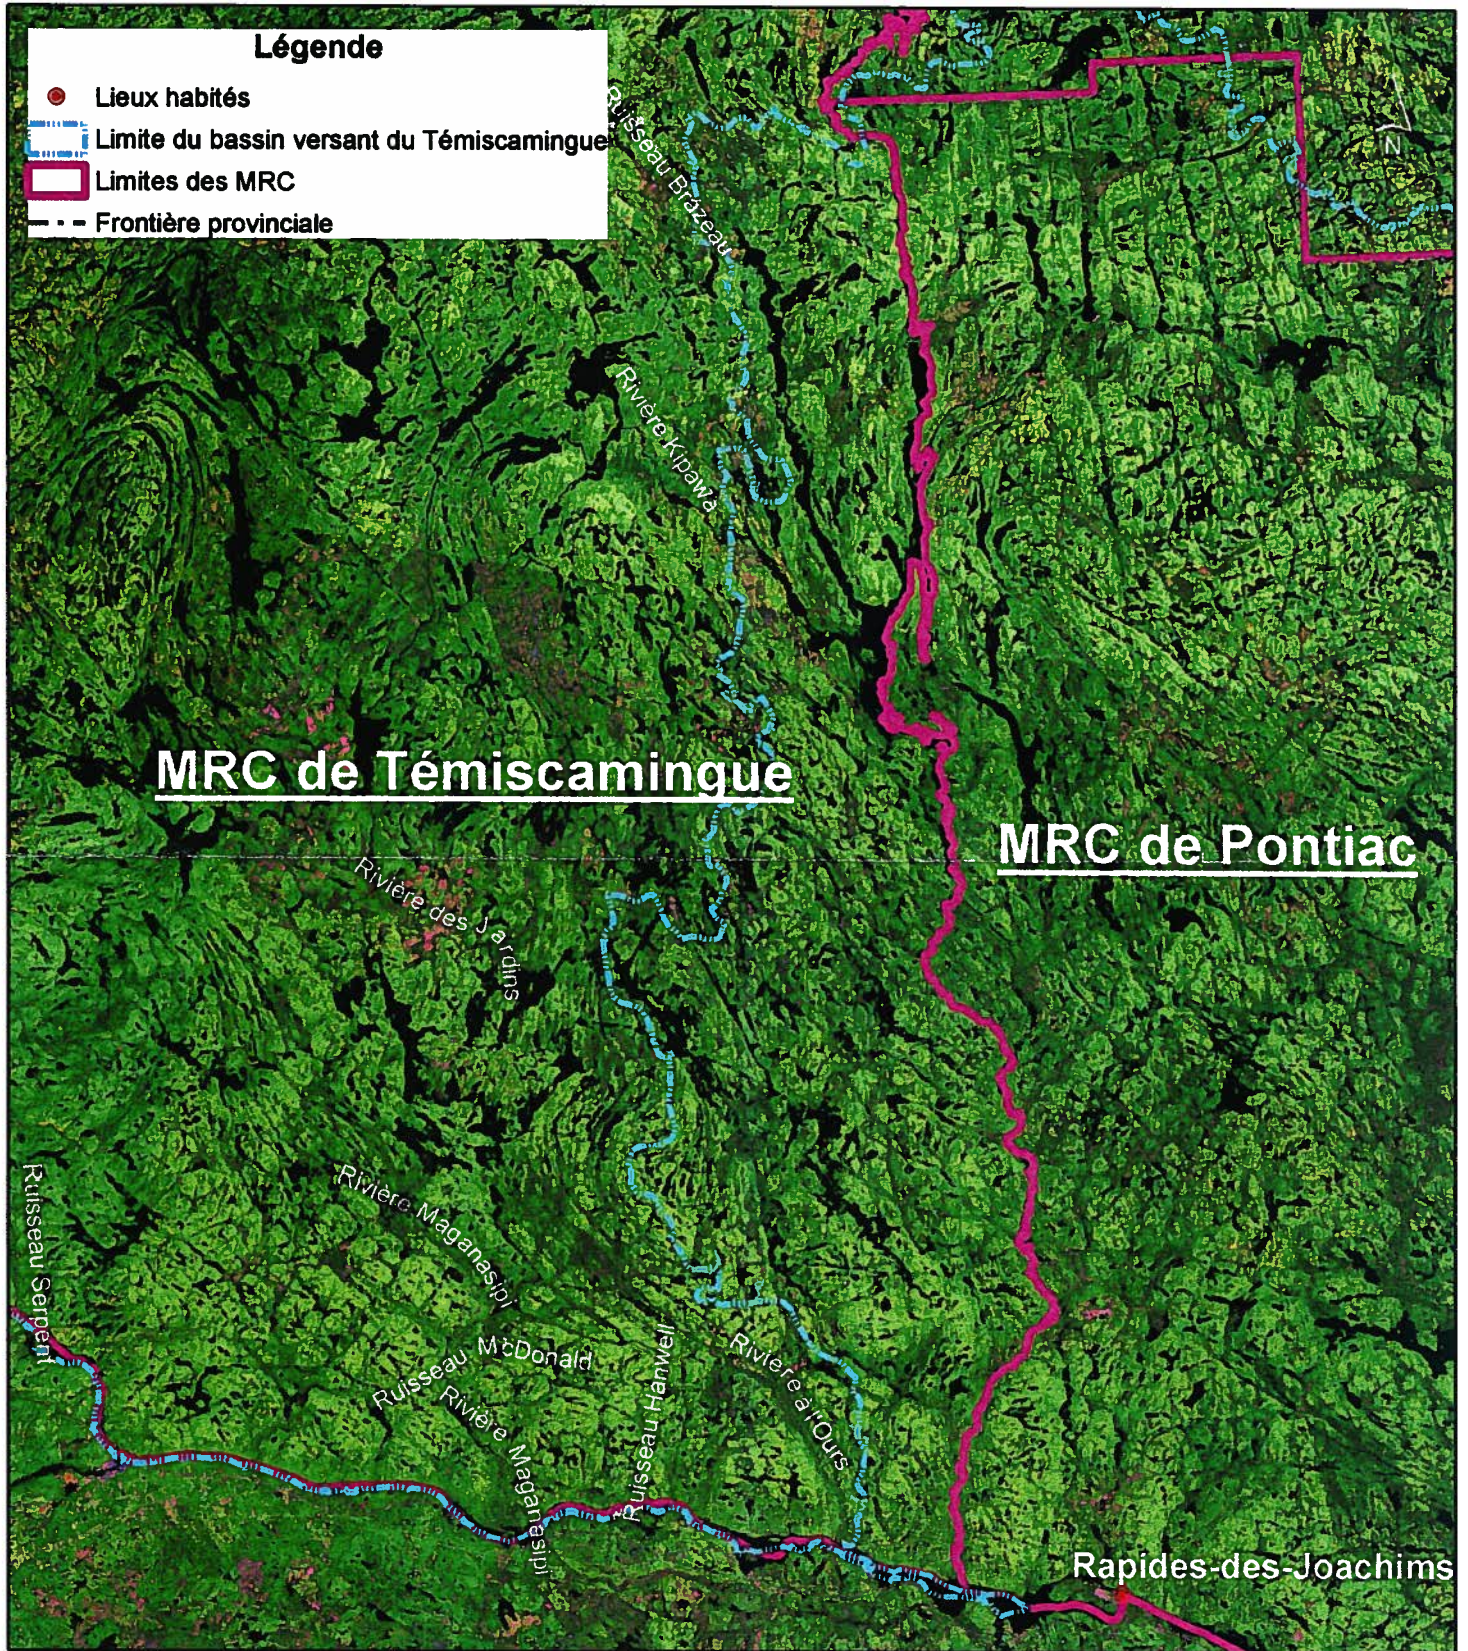

**Limites du bassin versant**  
**Bassin versant du Témiscamingue**

Sources: © Gouvernement du Québec (SDA, BDTA, BDAT)  
Système de coordonnées: NAD83 - UTM17N

**Limites du bassin versant**  
**Bassin versant du Témiscamingue**

Sources: © Gouvernement du Québec (SDA, BDTA, BDAT)  
Système de coordonnées: NAD83 - UTM17N

**OBVT**  
Organisme  
de bassin versant  
du Témiscamingue