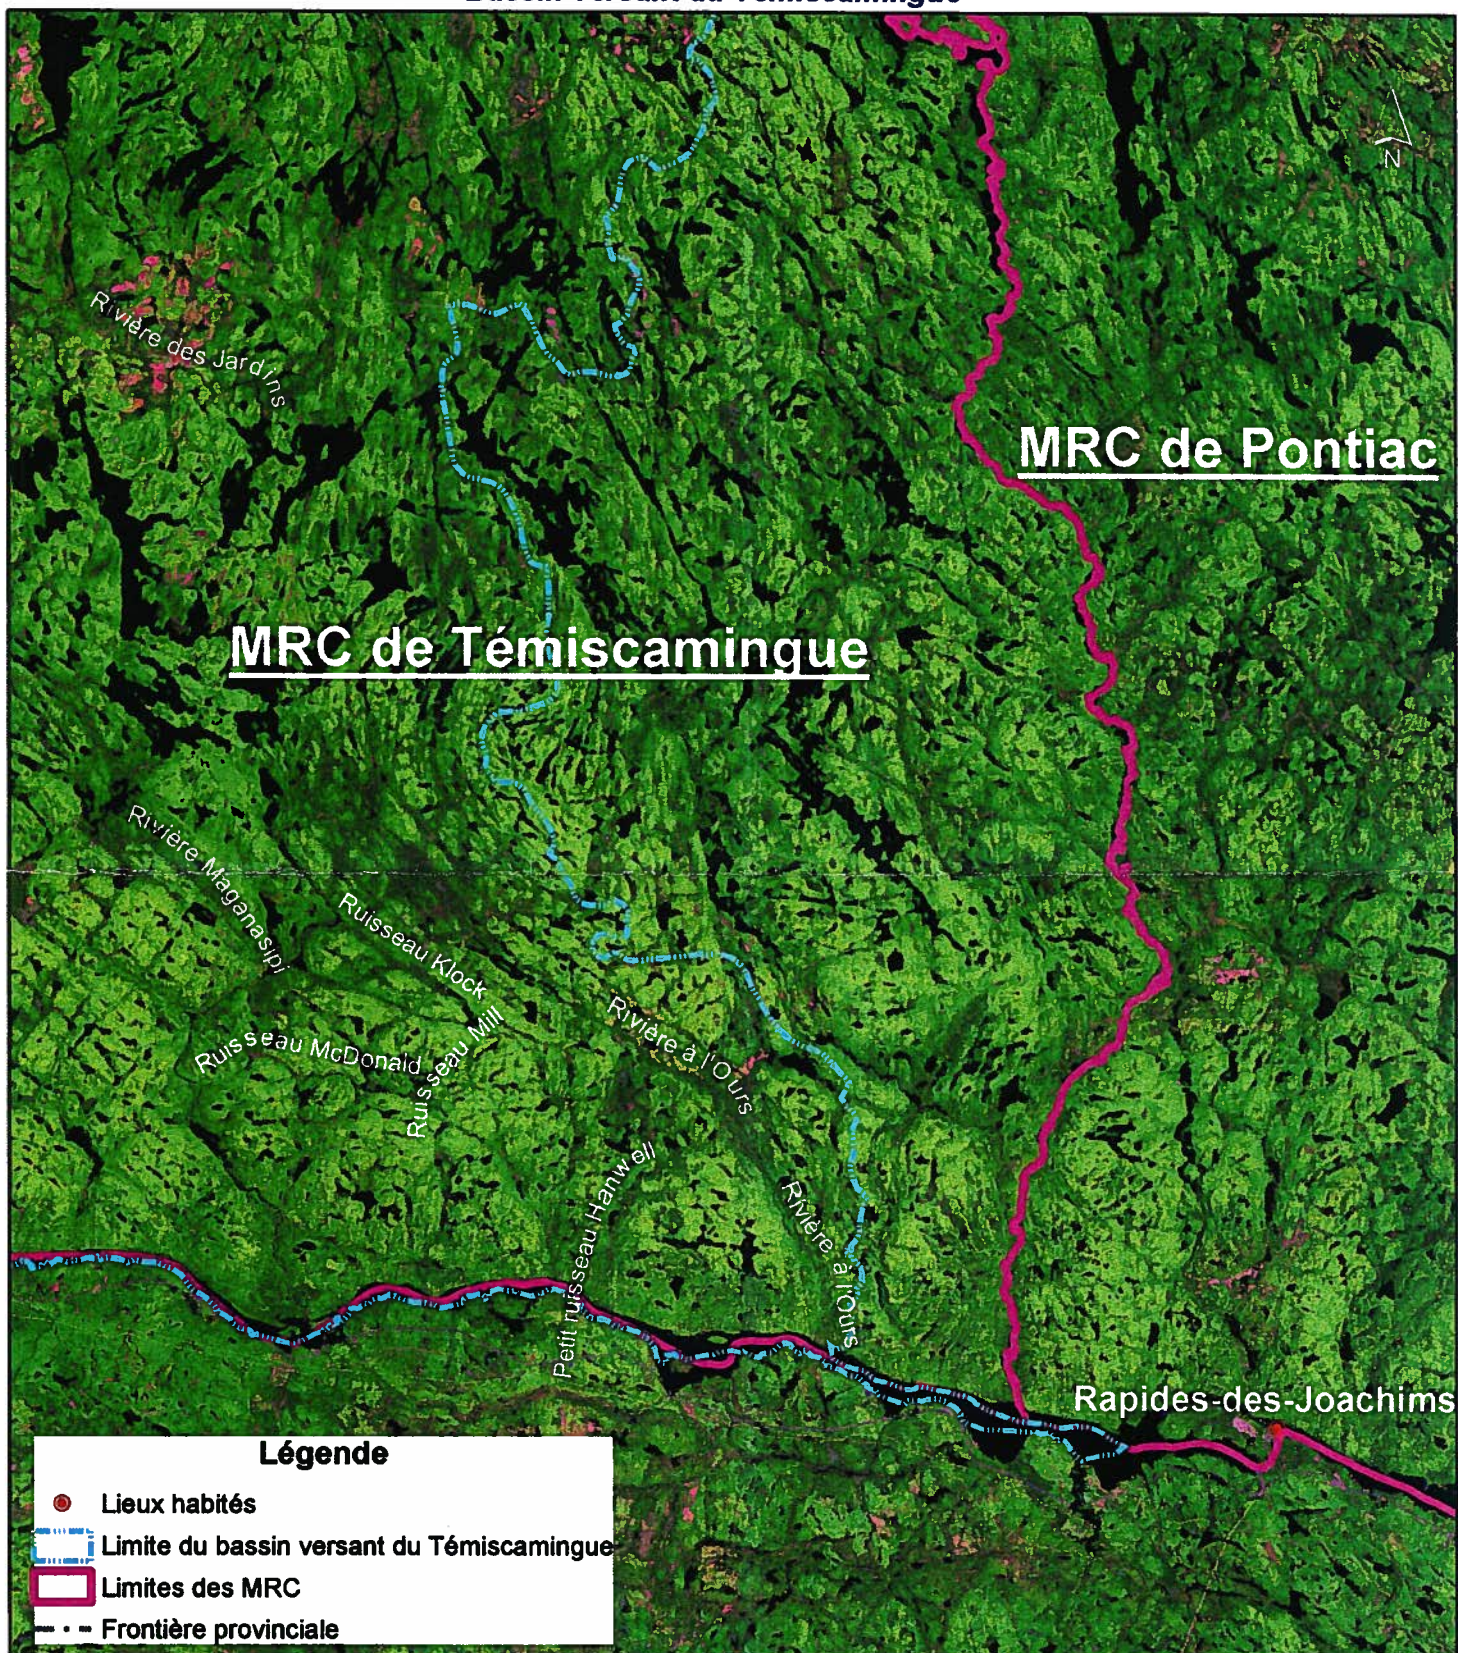

**Limites du bassin versant**  
**Bassin versant du Témiscamingue**

Sources: © Gouvernement du Québec (SDA, BDTA, BDAT)  
Système de coordonnées: NAD83 - UTM17N

**Limites du bassin versant**  
**Bassin versant du Témiscamingue**

Sources: © Gouvernement du Québec (SDA, BDTA, BDAT)  
Système de coordonnées: NAD83 - UTM17N

**OBVT**  
Organisme  
de bassin versant  
du Témiscamingue